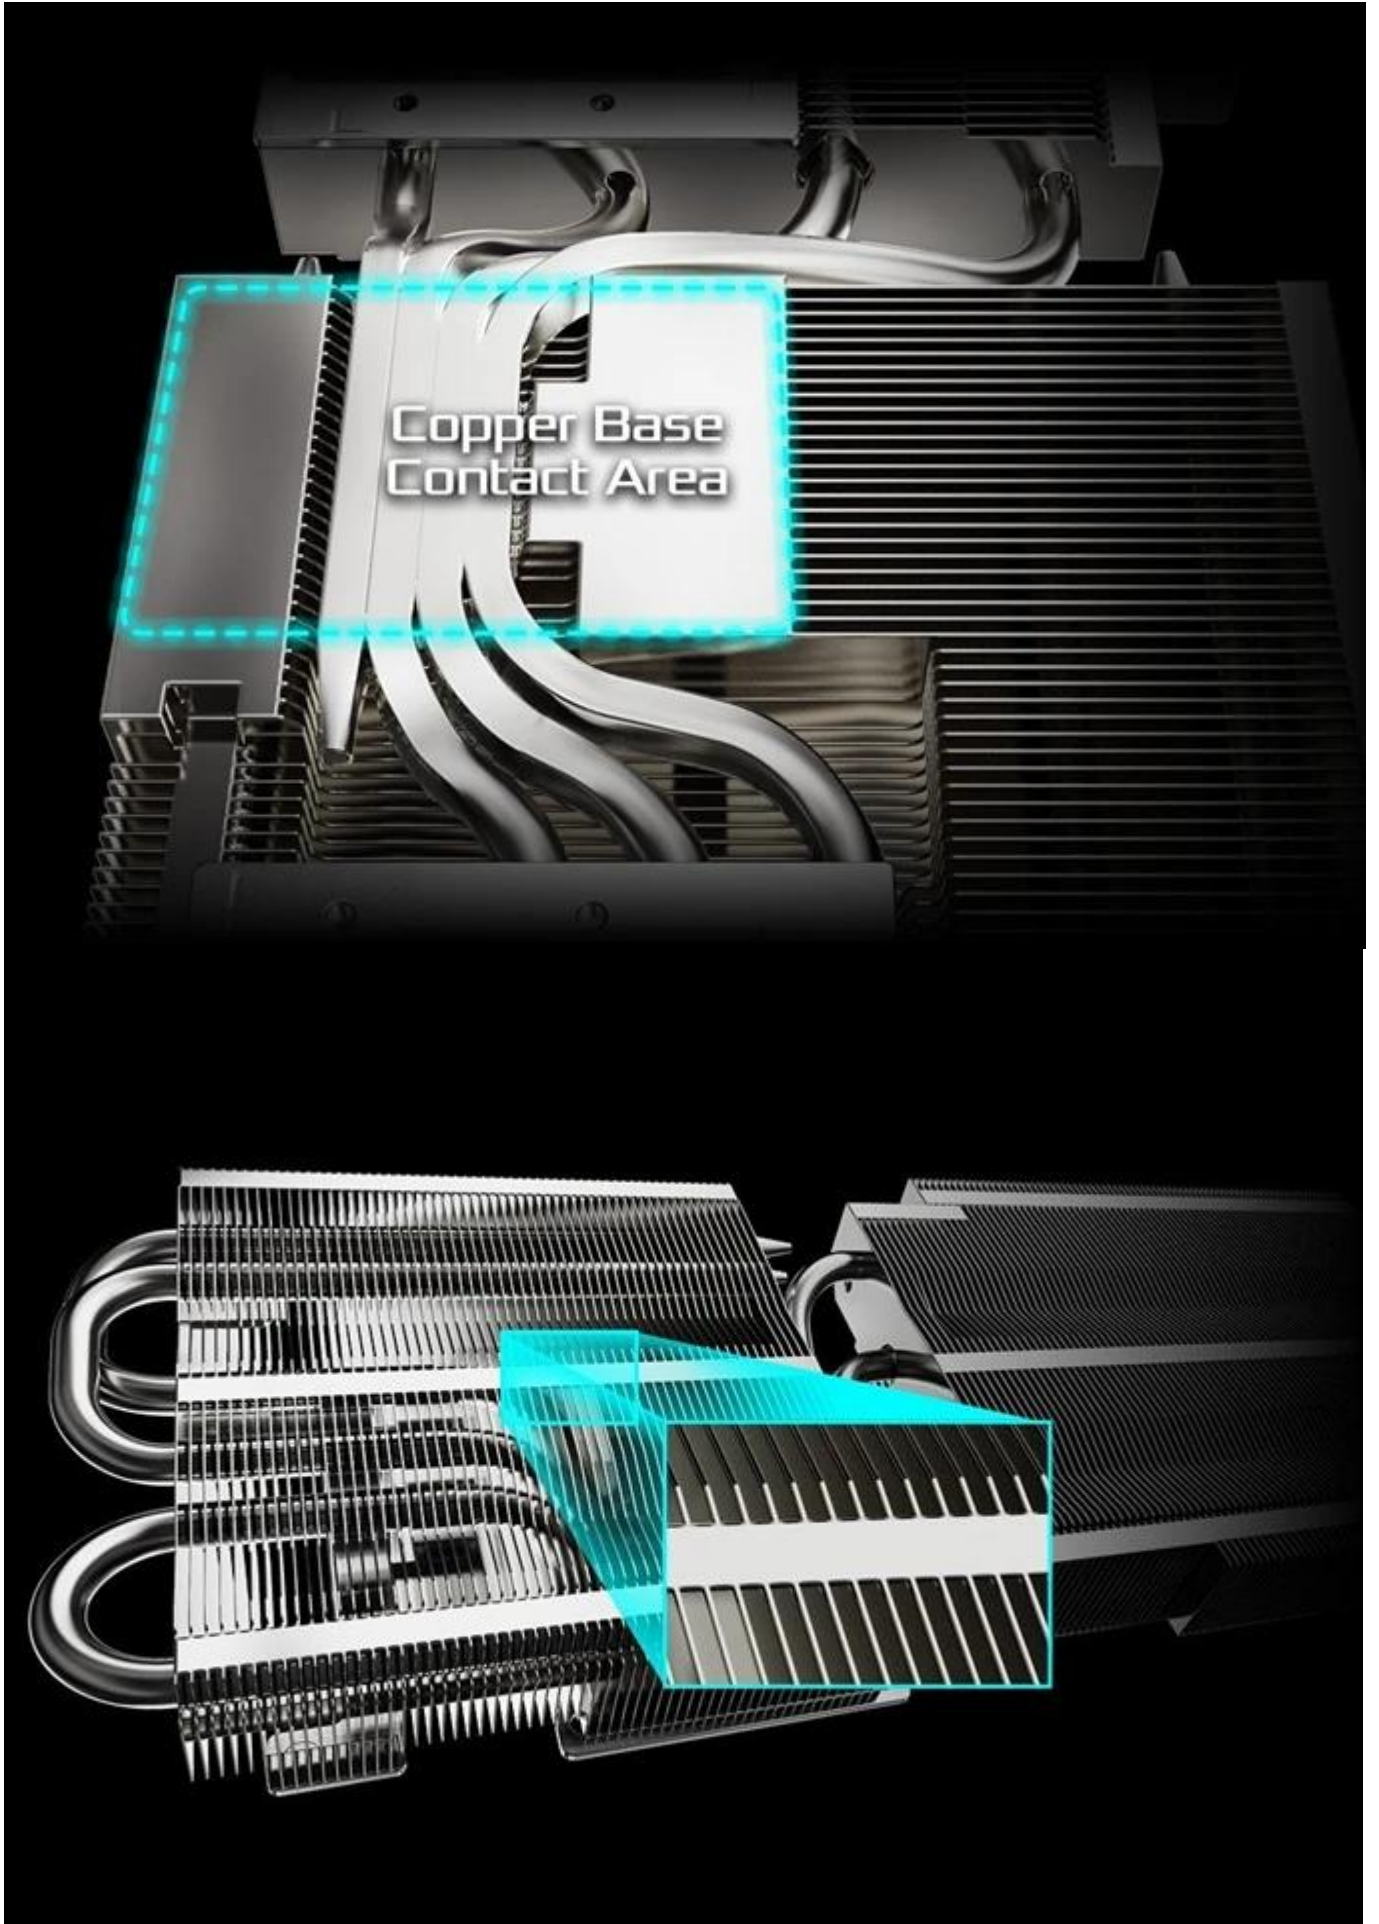

**Zadní kovová deska** kromě stylového vzhledu přispívá také k lepšímu chlazení, stejně jako žebrovaný design nebo tepelné trubice. Díky komplexní tepelné konstrukci dosahuje grafická karta **ASRock Radeon RX 9060 XT Steel Legend OC** stability i při vysokém a dlouhotrvajícím výkonu.