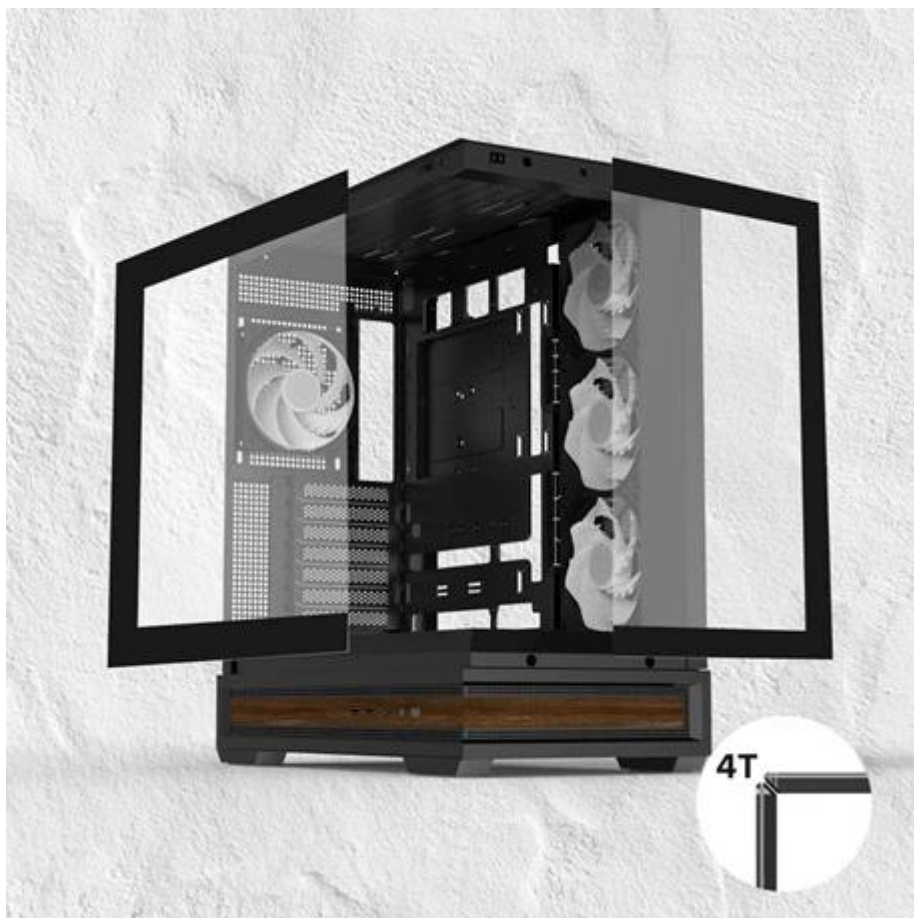

## ZALMAN P40 Namu - když se pod designem skrývá výkon

Počítačová skříň **ZALMAN P40 Namu**, ve které budou vaše komponenty bezpečně šlapat. Kovový design zajišťuje zvýšenou odolnost a vnitřní uspořádání poskytne prostor potřebný pro uložení všech komponent. **Prosklená bočnice s předním panelem** je pak výkladním oknem pro vaše komponenty.

Díky **čtveřici předinstalovaných 120mm ventilátorů s ARGB podsvícením** je zajištěno nejenom efektivní chlazení, ale také stylový gamingový vzhled. O jedinečné vzezření se stará také **dřevěný dekor** ve spodní části. Na jeho boční straně najdete také dobře dostupné **konektory USB 3.0, USB-C port** a kombinovaný audio port pro sluchátka a mikrofon.

## ZÁKLADNÍ SPECIFIKACE

**Provedení skříně:** Middle Tower

**Interní pozice:** 1 × 2,5"/3,5" + 1 × 3,5" nebo 2 × 2,5"

**Kompatibilita základní desky:** ATX, Micro ATX, Mini ITX

**Zdroj:** bez zdroje

**Konektory na bočním panelu:** 1 × USB-C, 2 × USB 3.0, 1 × kombinovaný port sluchátek a mikrofonu

**Rozměry:** 492 × 452 × 235 mm

**Hmotnost:** 8,7 kg

**Barva:** černá