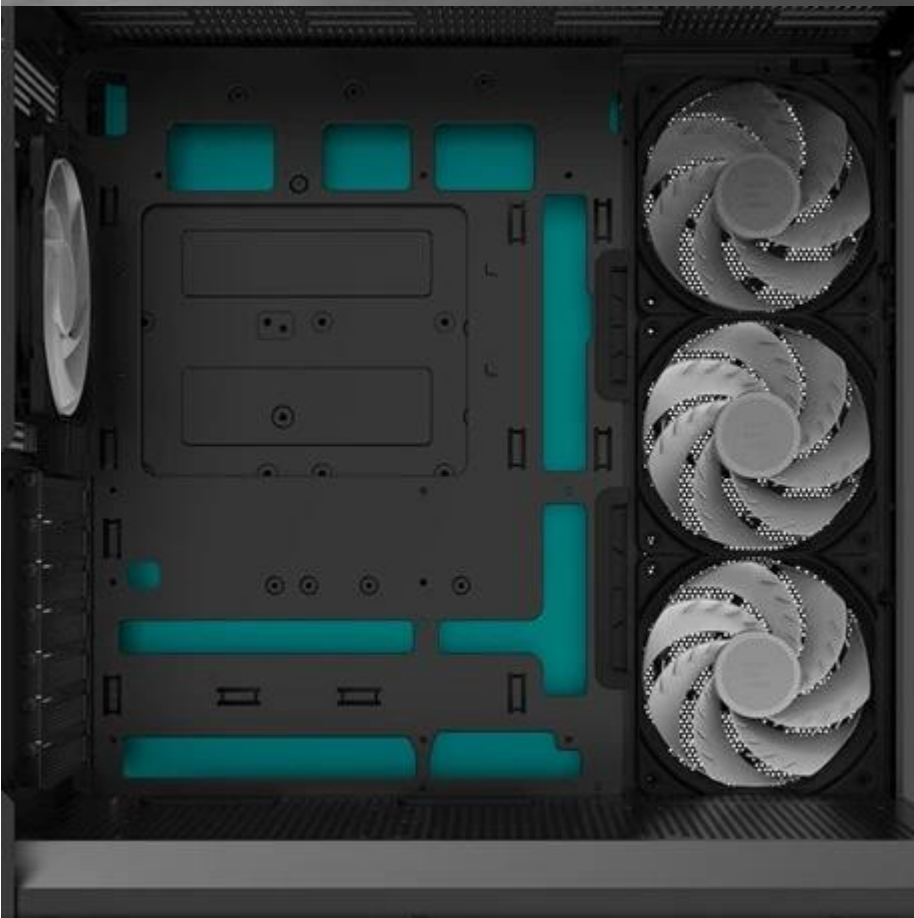

## ZALMAN P40 Namu - když se pod designem skrývá výkon

Počítačová skříň **ZALMAN P40 Namu**, ve které budou vaše komponenty bezpečně šlapat. Kovový design zajišťuje zvýšenou odolnost a vnitřní uspořádání poskytne prostor potřebný pro uložení všech komponent. **Prosklená bočnice s předním panelem** je pak výkladním oknem pro vaše komponenty.

Díky **čtveřici předinstalovaných 120mm ventilátorů s ARGB podsvícením** je zajištěno nejenom efektivní chlazení, ale také stylový gamingový vzhled. O jedinečné vzezření se stará také **dřevěný dekor** ve spodní části. Na jeho boční straně najdete také dobře dostupné **konektory USB 3.0, USB-C port** a kombinovaný audio port pro sluchátka a mikrofon.

# ZALMAN P40 Namu

Elegantní počítačová skříň nabízí **prosklenou bočnici i přední panel**, prvotřídní kovovou konstrukci a stylové **dřevěné doplňky**. Osazení komponentami je lehké díky intuitivnímu **systému správy kabeláže**, kabely tedy nikde zbytečně nepřekáží. Skříň je osazena **čtyřmi 120mm ventilátory s ARGB podsvícením**. Potěší také možnost rozšíření o dalších 7 ventilátorů, magnetické prachové filtry, ARGB rozbočovač a **otočný PCI slot** pro flexibilní instalaci grafické karty (držák GPU je součástí balení). Důmyslné řešení umožňuje pohodlné umístění **až 360 mm dlouhého výměníku vodního chlazení** na horní nebo boční straně. Ve skříni je dostatek prostoru pro chladič CPU do výšky až 165 mm a grafickou kartu o délce až 420 mm. Na bočním panelu se nachází **dva USB 3.0** porty, jeden **USB-C** port a kombinovaný audio port pro sluchátka a mikrofon. Skříň je dodávána **bez zdroje**.

## ZÁKLADNÍ SPECIFIKACE

**Provedení skříně:** Middle Tower

**Interní pozice:** 1 × 2,5"/3,5" + 1 × 3,5" nebo 2 × 2,5"

**Kompatibilita základní desky:** ATX, Micro ATX, Mini ITX

**Zdroj:** bez zdroje

**Konektory na bočním panelu:** 1 × USB-C, 2 × USB 3.0, 1 × kombinovaný port sluchátek a mikrofonu