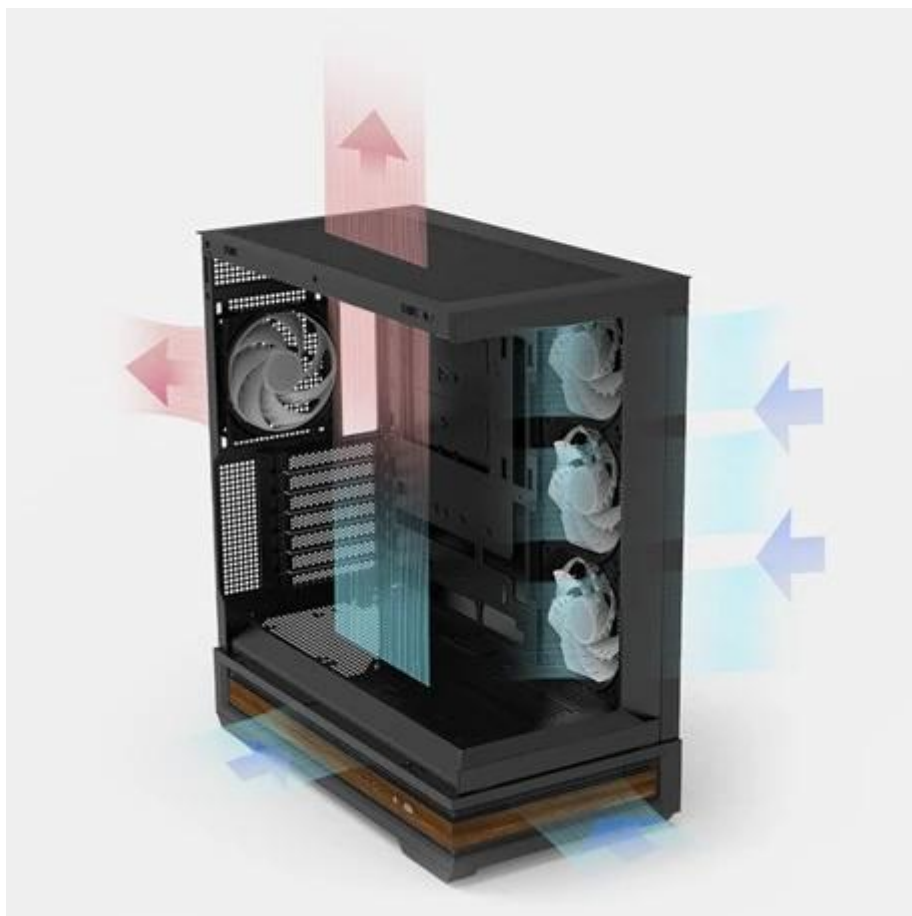

## ZALMAN P40 Namu - když se pod designem skrývá výkon

Počítačová skříň **ZALMAN P40 Namu**, ve které budou vaše komponenty bezpečně šlapat. Kovový design zajišťuje zvýšenou odolnost a vnitřní uspořádání poskytne prostor potřebný pro uložení všech komponent. **Prosklená bočnice s předním panelem** je pak výkladním oknem pro vaše komponenty.

Díky **čtveřici předinstalovaných 120mm ventilátorů s ARGB podsvícením** je zajištěno nejenom efektivní chlazení, ale také stylový gamingový vzhled. O jedinečné vzezření se stará také **dřevěný dekor** ve spodní části. Na jeho boční straně najdete také dobře dostupné **konektory USB 3.0, USB-C port** a kombinovaný audio port pro sluchátka a mikrofon.

# ZALMAN P40 Namu

Elegantní počítačová skříň nabízí **prosklenou bočnici i přední panel**, prvotřídní kovovou konstrukci a stylové **dřevěné doplňky**. Osazení komponentami je lehké díky intuitivnímu **systému správy kabeláže**, kabely tedy nikde zbytečně nepřekáží. Skříň je osazena **čtyřmi 120mm ventilátory s ARGB podsvícením**. Potěší také možnost rozšíření o dalších 7 ventilátorů, magnetické prachové filtry, ARGB rozbočovač a **otočný PCI slot** pro flexibilní instalaci grafické karty (držák GPU je součástí balení). Důmyslné řešení umožňuje pohodlné umístění **až 360 mm dlouhého výměníku vodního chlazení** na horní nebo boční straně. Ve skříni je dostatek prostoru pro chladič CPU do výšky až 165 mm a grafickou kartu o délce až 420 mm. Na bočním panelu se nachází **dva USB 3.0** porty, jeden **USB-C** port a kombinovaný audio port pro sluchátka a mikrofon. Skříň je dodávána **bez zdroje**.

## ZÁKLADNÍ SPECIFIKACE

**Provedení skříně:** Middle Tower

**Interní pozice:** 1 × 2,5"/3,5" + 1 × 3,5" nebo 2 × 2,5"

**Kompatibilita základní desky:** ATX, Micro ATX, Mini ITX

**Zdroj:** bez zdroje

**Konektory na bočním panelu:** 1 × USB-C, 2 × USB 3.0, 1 × kombinovaný port sluchátek a mikrofonu