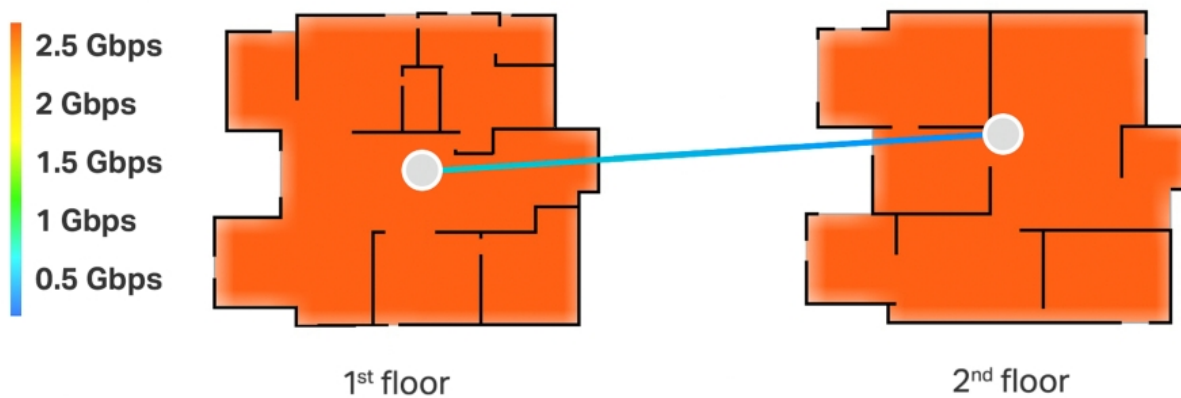

Wi-Fi 7
Třípásmová Wi-Fi 7 síť
s rychlostí až **9214 Mb/s**

- Plynulé přepínání mezi jednotkami řízené AI
- Šířka pásma až 320 MHz
- Multi-Link Operation
- 4K-QAM

Opravdová **multigigabitová** Wi-Fi mesh síť pro celou domácnost

Kombinované bezdrátové a kabelové zpětné připojení

TP-Link HomeShield

Špičkové **2.5G** kabelové a bezdrátové připojení

Připojení více než **200** zařízení

Multigigabitové připojení v celé domácnosti

S Deco BE65 bude většina plochy domu pokryta rychlostí připojení 2,5 Gb/s, na okrajích domu se rychlost připojení bude pohybovat okolo 2 Gb/s.

2.5 Gbps Wired Backhaul

4,600 sq. ft. | 2 Floors | 5 Bedrooms

Tested with 2×2 MLO-compatible clients

Rychlé 2,5 Gb/s kabelové připojení a USB 3.0