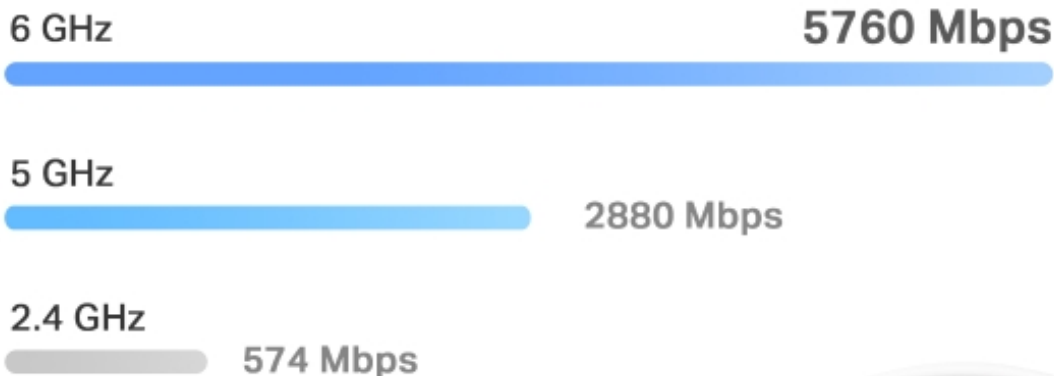

Popis

TP-Link Deco BE65

Deco BE65 využívá systém více jednotek k dosažení bezproblémového celoplošného Wi-Fi pokrytí - **eliminuje slabé oblasti signálu** jednou provždy! Pro pokrytí menších oblastí může jednotka fungovat i samostatně. Díky pokročilé technologii **Deco Mesh** spolupracují jednotky na vytvoření jednotné sítě s jediným názvem sítě.

Systém jednotek Deco BE65 poskytuje rychlé a stabilní spojení rychlostí **až 9214 Mb/s** s podporou standardu **802.11be (Wi-Fi 7)** a je tak ideální pro pokrytí celé domácnosti bezdrátovým signálem. Mezi další výhody patří také **kompatibilita s hlasovým ovládáním Amazon Alexa a systémem Google Home.**

**Wi-Fi 7**  
Třípásmová Wi-Fi 7 síť  
s rychlostí až **9214 Mb/s**

- Plynulé přepínání mezi jednotkami řízené AI
- Šířka pásma až 320 MHz
- Multi-Link Operation
- 4K-QAM

Opravdová **multigigabitová** Wi-Fi mesh síť pro celou domácnost

### Multigigabitové připojení v celé domácnosti

S Deco BE65 bude většina plochy domu pokryta rychlostí připojení 2,5 Gb/s, na okrajích domu se rychlost připojení bude pohybovat okolo 2 Gb/s.