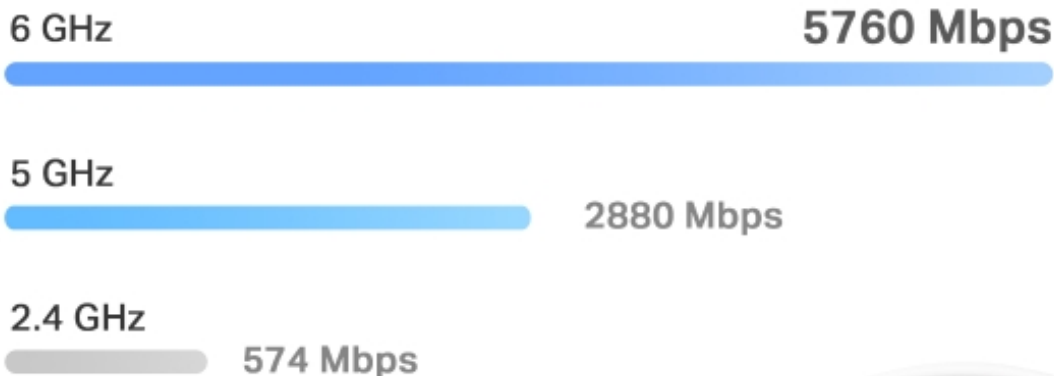

Deco BE65 využívá systém více jednotek k dosažení bezproblémového celoplošného Wi-Fi pokrytí - **eliminuje slabé oblasti signálu** jednou provždy! Pro pokrytí menších oblastí může jednotka fungovat i samostatně. Díky pokročilé technologii **Deco Mesh** spolupracují jednotky na vytvoření jednotné sítě s jediným názvem sítě.

Systém jednotek Deco BE65 poskytuje rychlé a stabilní spojení rychlostí **až 9214 Mb/s** s podporou standardu **802.11be (Wi-Fi 7)** a je tak ideální pro pokrytí celé domácnosti bezdrátovým signálem (součástí balení jsou 3 jednotky). Mezi další výhody patří také **kompatibilita s hlasovým ovládáním Amazon Alexa a systémem Google Home**.

Wi-Fi 7
Třípásmová Wi-Fi 7 síť
s rychlostí až **9214 Mb/s**

- Plynulé přepínání mezi jednotkami řízené AI
- Šířka pásma až 320 MHz
- Multi-Link Operation
- 4K-QAM

Opravdová **multigigabitová** Wi-Fi mesh síť pro celou domácnost