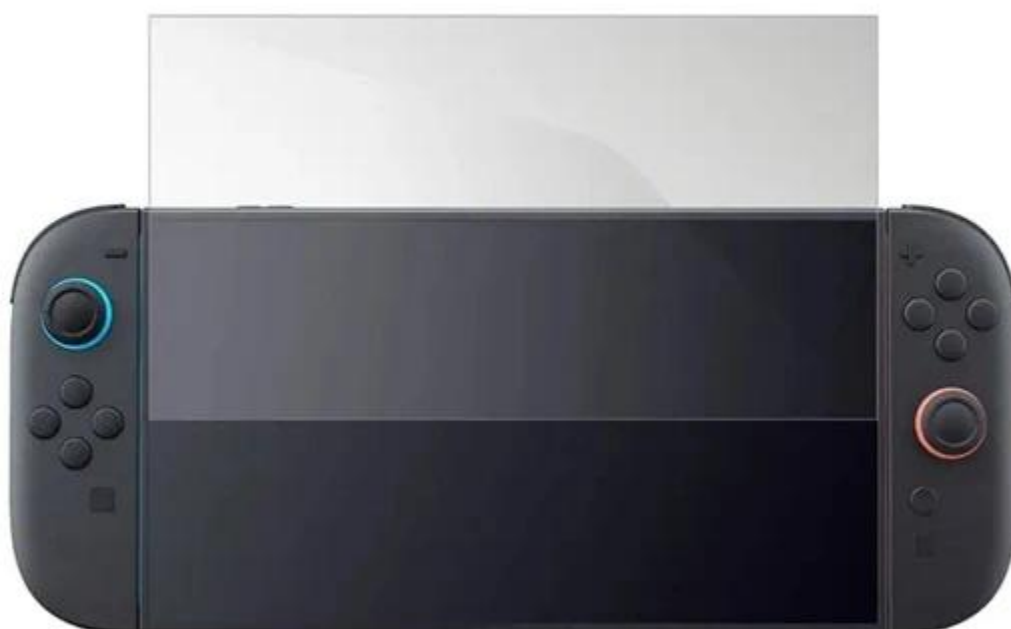

SUBSONIC BY SUPERDRIVE FÓLIE PRO SWITCH 2

Cena celkem:	214 Kč (bez DPH: 177 Kč)
Běžná cena:	236 Kč
Ušetříte:	21 Kč
Kód zboží:	NBTPRO0351
Part No.:	SA5712
Záruka:	24 měs.
Stav:	Nové zboží

Popis**SUBSONIC by SUPERDRIVE fólie pro Switch 2 - nový level proti poškrábání**

Nenechte svoji herní **konzoli Nintendo Switch 2** napospas upatlaným prstům, škrábancům nebo nečekaným testům odolnosti a chraňte displej **tvrzeným sklem SUBSONIC by SUPERDRIVE**, speciálně navrženým pro Switch 2. **Tvrzené sklo 9H** je navrženo tak, aby pohltilo nárazy a chrání displej před poškrábáním ostrými předměty, jako jsou například klíče. Při nárazu se fólie roztříští na malé neostře částičky, díky čemuž je obrazovka primárně **chráněna před poškozením**.

Povrchová úprava je odolná nejen proti škrábancům, ale také prachu. **Instalace je snadná** a podporuje snadné přilnutí k povrchu bez nevzhledných bublin. **SUBSONIC by SUPERDRIVE fólie pro Switch 2** zvýší ochranu displeje a udělá z něj neviditelnou neprůchozí bariéru. Mimořádně tenká fólie dosahuje **tloušťky pouhých 0,24 mm**, díky čemuž je dokonale průhledná a každý pixel oblíbené hry si užijete bez zkraslení.