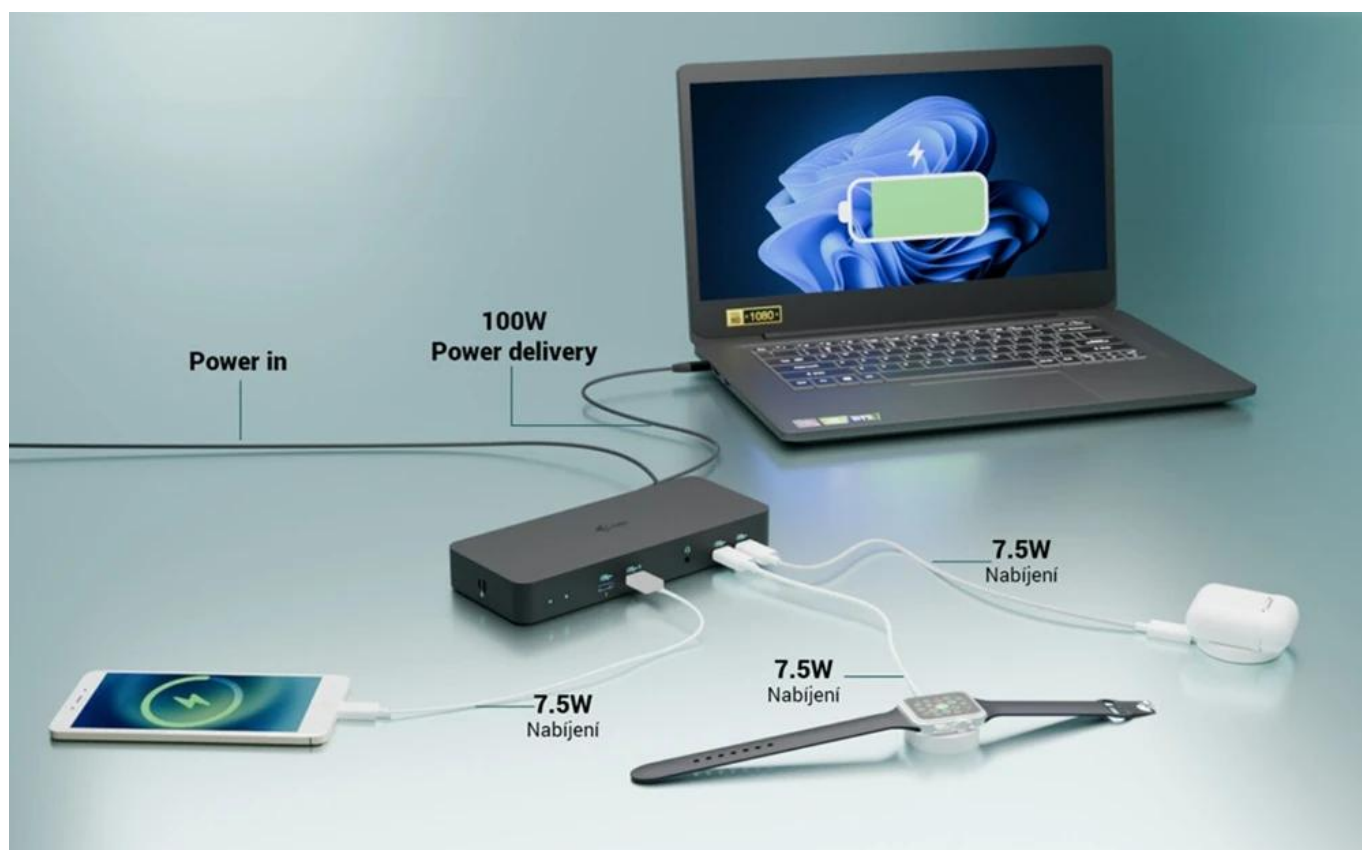

I-TEC USB-C INTELLIGENT TRIPLE DISPLAY DOCKING STATION

Cena celkem:	4 590 Kč
	(bez DPH: 3 793 Kč)
Běžná cena:	5 049 Kč
Ušetříte:	459 Kč
Kód zboží:	DOCTEC0098
Part No.:	C31INTGTRI4KDOCPD
Záruka:	24 měs.
Stav:	Nové zboží

Popis

Dokovací stanice pro profesionály i-tec USB-C Intelligent

Dokovací stanice i-tec USB-C Intelligent, se kterou zavládne na vašem pracovišti řád a pořádek. Díky rozhraní USB-C je kompatibilní se všemi moderními notebooky vybavenými **porty USB-C, USB4 nebo Thunderbolt 3/4/5**. Umožní vám připojit **až trojici externích monitorů**, takže pracovní plocha dosáhne impozantních rozměrů. Jeden monitor na tabulky, druhý na aplikace a třetí na přehrávání multimédií nebo videohovory? Žádný problém. **Inteligentní gigabitový Ethernet RJ-45** umožní rychlé a stabilní připojení k internetu, takže dění na internetu nebo síťové funkce máte pod kontrolou. Dále nabízí také podporu vzdálené správy, čili IT administrátoři spravovat **dok i-tec USB-C Intelligent** odkudkoliv.

I-TEC USB-C Intelligent Triple Display Docking Station

Výkonná dokovací stanice s podporou až tří externích monitorů s možností plnohodnotné vzdálené správy.

Tato pokročilá dokovací stanice představuje revoluci v dokovacích technologiích díky integrovaným funkcím vzdálené správy. S dedikovaným LAN portem mohou IT administrátoři spravovat dok odkudkoliv - dokonce až na úroveň jednotlivých portů. Software pro vzdálenou správu je dostupný jako volitelné rozšíření, prodává se samostatně. Správa funguje i bez připojení k hostitelskému zařízení, stačí pouze napájení a připojení k firemní síti.