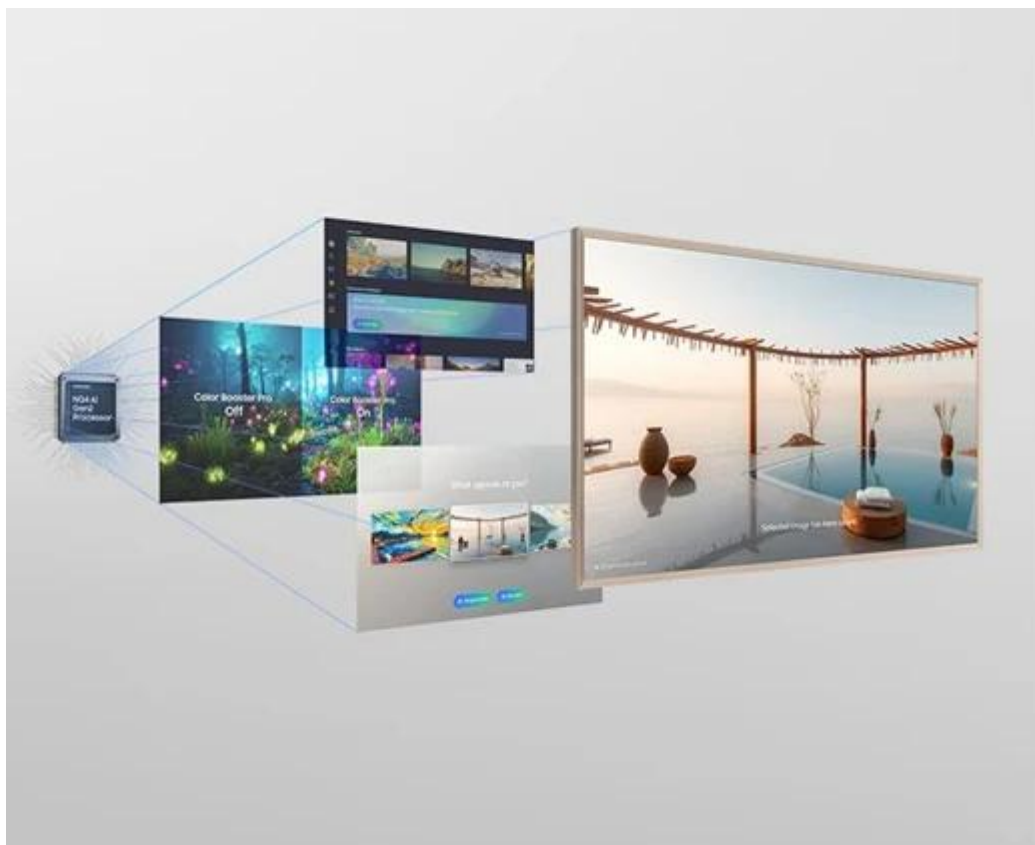

Samsung The Frame QE43LS03F promění váš obývací pokoj v televizní galerii. **Obrazovka s úhlopříčkou 43 palců** je vyvedena v **provedení obrazového rámu**, díky čemuž dokonale splyne s interiérem. **Unikátní režim Art Mode** promění obrazovku v digitální galerii s přehlídkou uměleckých děl z celého světa nebo vašich fotografií.

Tento model tak spojuje umělecký design s moderními technologiemi a je ideální pro všechny, kteří hledají estetický přesah a výkon. **Samsung The Frame QE43LS03F** je vybaven výkonným **QLED panelem**, který produkuje obraz v ostrém **rozlišení 4K**. Dokáže zachytit každý detail a podpoří špičkovou kvalitu filmů, seriálů, her a dalšího vizuálního obsahu.

Operační systém Tizen přináší funkce **Smart TV**, a to včetně přístupu ke streamovacím službám. S televizorem **Samsung The Frame QE43LS03F** tak multimediální zábava nikdy nekončí.