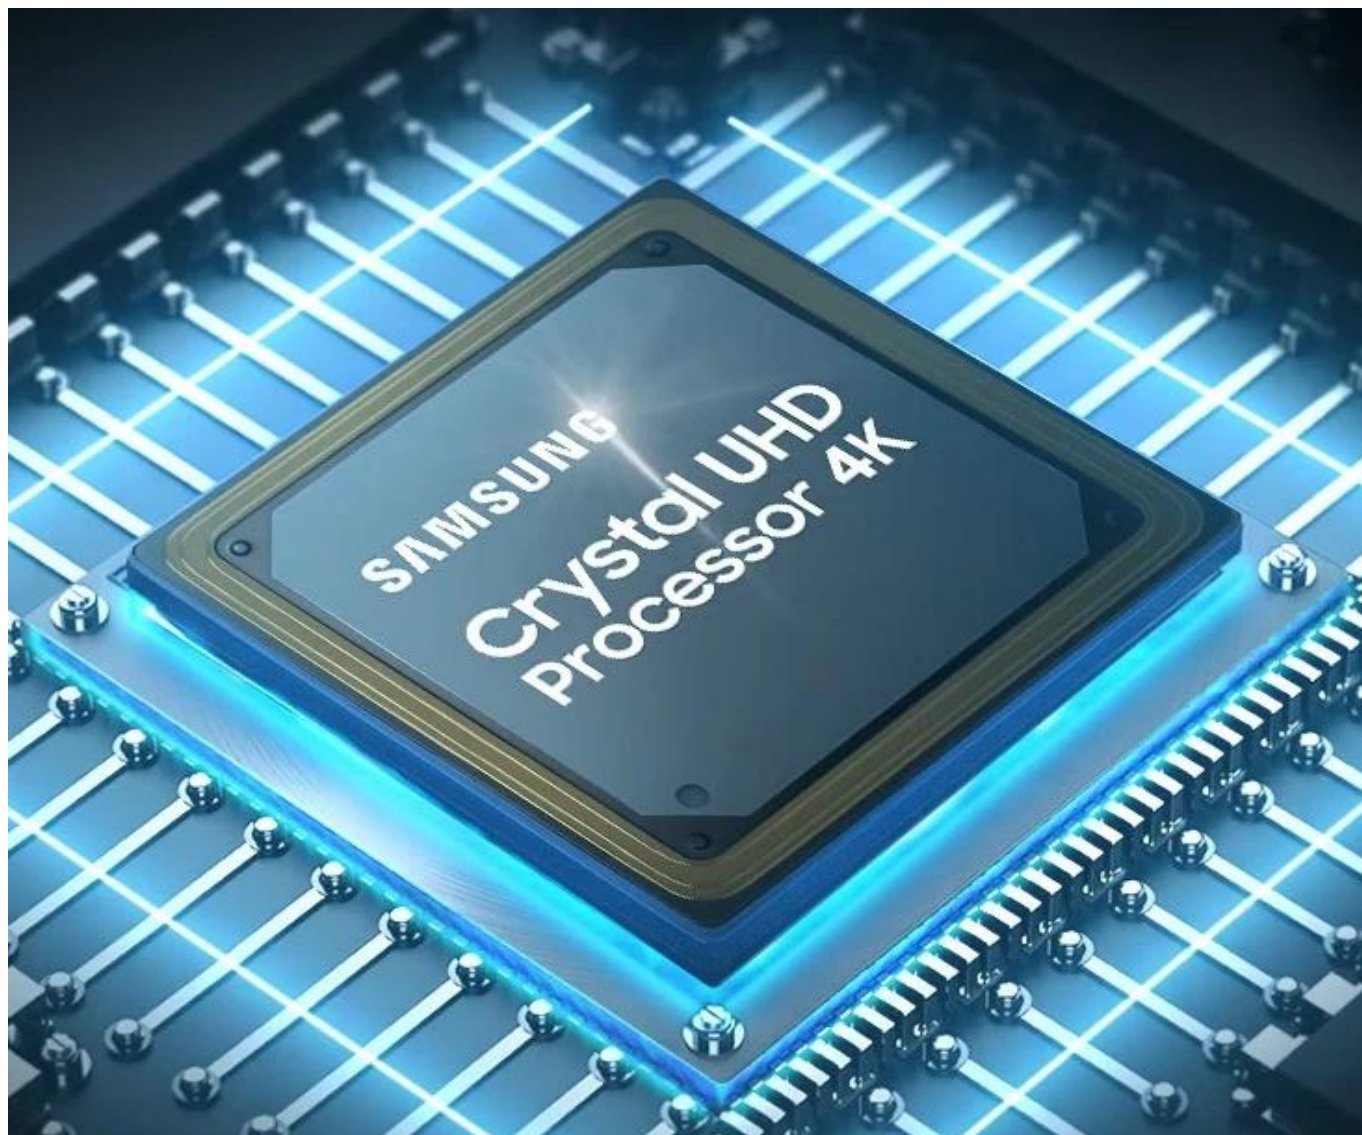

SAMSUNG CRYSTAL UE50U8072F 50"

Cena celkem:	9 710 Kč (bez DPH: 8 025 Kč)
Běžná cena:	10 681 Kč
Ušetříte:	971 Kč
Kód zboží:	TELSAM1292
Part No.:	UE50U8072FUXXH
Záruka:	24 měs.
Stav:	Nové zboží

Popis**Samsung Crystal UHD UE50U8072F - chytré domácí kino**

S **chytrou televizí Samsung Crystal UHD UE50U8072F** si užijete filmové zážitky ve večerních i denních hodinách. Tato modelová řada je navržena pro moderní domácí zábavu a přinese vám takové dojmy, které ve vás budou rezonovat ještě po závěrečných titulcích. **Samsung Crystal UHD UE50U8072F** disponuje obrazovkou s úhlopříčkou 50 palců, na které je neustále na co koukat. **Integrovaný Crystal Processor 4K** vymaluje obraz jako z pohádky – bez ohledu na filmový žánr. Procesor s technologií **upscalingu** zvyšuje rozlišení až na **kvalitu 4K**, přináší širší paletu barev, realistické a detailní vykreslení obrazu. Samozřejmě je dokonale ostrý obraz, který zchytí i velmi jemné detaily.

Smart TV Samsung Crystal UE50U8072F se může pyšnit **designem MetalStream**, který dodá vašemu interiéru punc luxusu. Jednoduchá kovová konstrukce rovněž poskytuje více prostoru pro samotnou obrazovku, takže vám při sledování nebude nic překážet. **Operační systém Tizen Smart TV** představuje uživatelsky přívětivé rozhraní pro přístup ke streamovacím službám a personalizované multimediální zážitky.