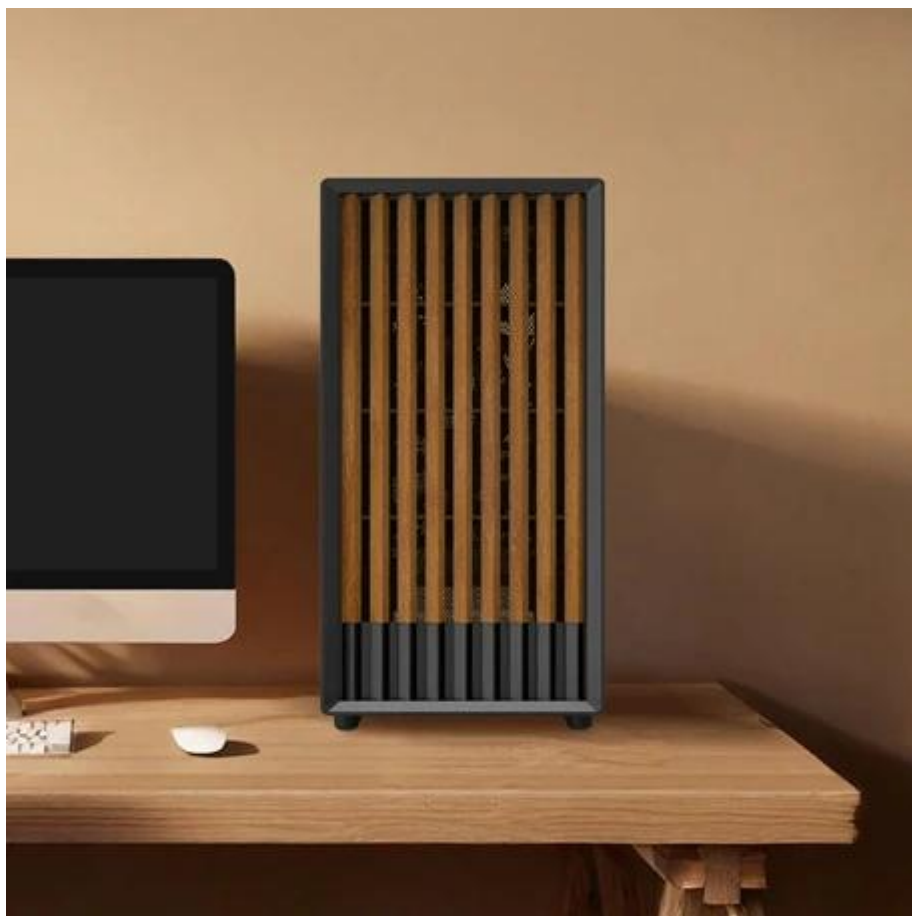

ZALMAN P10 NAMU ČERNÁ

Cena celkem:	1 728 Kč (bez DPH: 1 428 Kč)
Běžná cena:	1 900 Kč
Ušetříte:	173 Kč
Kód zboží:	CASZAL0073
Part No.:	P10 Namu black
Záruka:	24 měs.
Stav:	Nové zboží

Popis

ZALMAN P10 Namu - PC skříň se závanem přírody

PC skříň ZALMAN P10 Namu dává zapomenout na obyčejné, až nevzhledné bedny pod stolem. Tento model se může pochlubit stylovým vzhledem, jemuž vévodí **přední panel s dřevěným dekorem** a přináší do chladného technologického světa také kousek přírody. Krása se snoubí také s patřičným výkonem. Vnitřní prostor poslouží k bezpečnému uložení všech komponent. Díky **průhledné bočnici** máte optimální výhled do nitra skříně a design přidává další body na celkové estetičnosti.

Konstrukce **PC skříně ZALMAN P10 Namu** myslí také na **promyšlený airflow**, který podporuje **trojice předinstalovaných 120mm ventilátorů** s možností rozšíření o dalších 6 kousků. Vaše sestava tak zůstane chladná i při náročném a dlouhotrvajícím provozu. Samozřejmostí je přítomnost **prachových filtrů** nebo **konektorů USB 3.0, USB-C** a kombinovaného audio portu pro sluchátka a mikrofon na horním panelu.

ZALMAN P10 Namu

Elegantní počítačová skříň nabízí **prosklenou bočnici** a stylový **přední panel tvořený dřevěnými prvky**. Osazení komponentami je lehké díky intuitivnímu **systému správy kabeláže**, kabely tedy nikde zbytečně nepřekáží. Skříň je osazena **třemi 120mm ventilátory**. Potěší také možnost rozšíření o dalších 6 ventilátorů, magnetické prachové filtry a vestavěná **podpěra grafické karty**. Důmyslné řešení umožňuje pohodlné umístění **až 240 mm dlouhého výměníku vodního chlazení** na horní straně. Ve skříni je dostatek prostoru pro chladič CPU do výšky až 173 mm a grafickou kartu o délce až 340 mm. Na horním panelu se nachází porty **USB 3.0, USB-C** a kombinovaný audio port pro sluchátka a mikrofon. Skříň je dodávána **bez zdroje**.