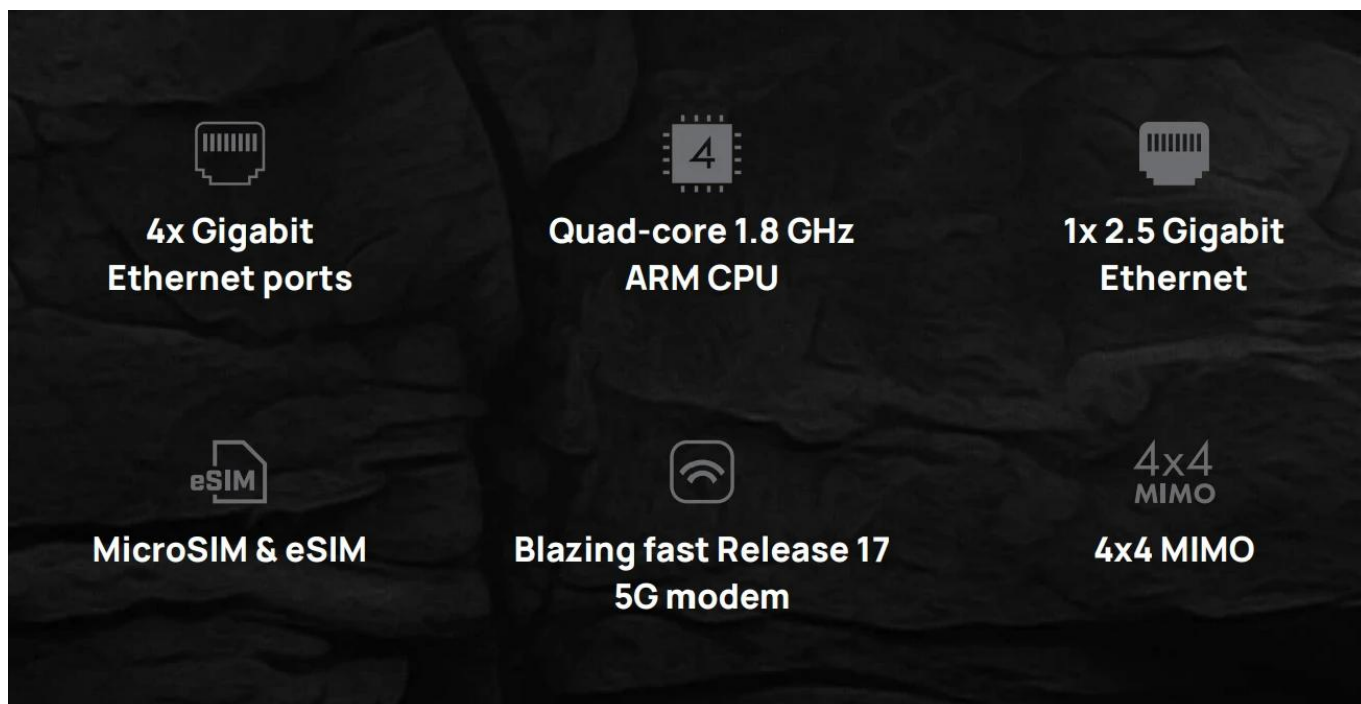

**Popis****MikroTik Chateau 5G R17 ax****Výkonný 5G domácí router s podporou eSIM pro okamžité připojení k internetu.**

MikroTik Chateau 5G R17 ax představuje nejnovější generaci 5G routerů s podporou Release 17, který přináší vyšší rychlosti stahování, lepší stabilitu signálu a rychlejší odezvu i v oblastech se slabým pokrytím. Díky integrované **eSIM technologii** se můžete připojit k internetu okamžitě, i když nemáte fyzickou SIM kartu.

Router je vybaven **čtyřjádrovým procesorem ARM** s frekvencí 1,8 GHz, 1 GB RAM a systémem **RouterOS v7**, který nabízí pokročilé možnosti správy sítě. S podporou **4x4 MIMO technologie** a duální **Wi-Fi 6** zajišťuje spolehlivé připojení pro všechna vaše zařízení.

- Nejnovější 5G Release 17 modem s podporou pokročilých agregačních kombinací
- Integrovaná eSIM a micro SIM slot pro flexibilní možnosti připojení

- Čtyřjádrový procesor IPQ-6010 s frekvencí až 1,8 GHz a 1 GB RAM
- 4x Gigabit Ethernet porty a 1x 2,5Gigabit Ethernet port
- Dvoupásmová Wi-Fi 6 (802.11ax) s duálním řetězcem pro 2,4 GHz i 5 GHz
- 4x4 MIMO technologie pro vynikající příjem signálu
- Široká podpora 5G, LTE a 3G frekvenčních pásem pro globální kompatibilitu
- RouterOS v7 s pokročilými funkcemi pro správu sítě