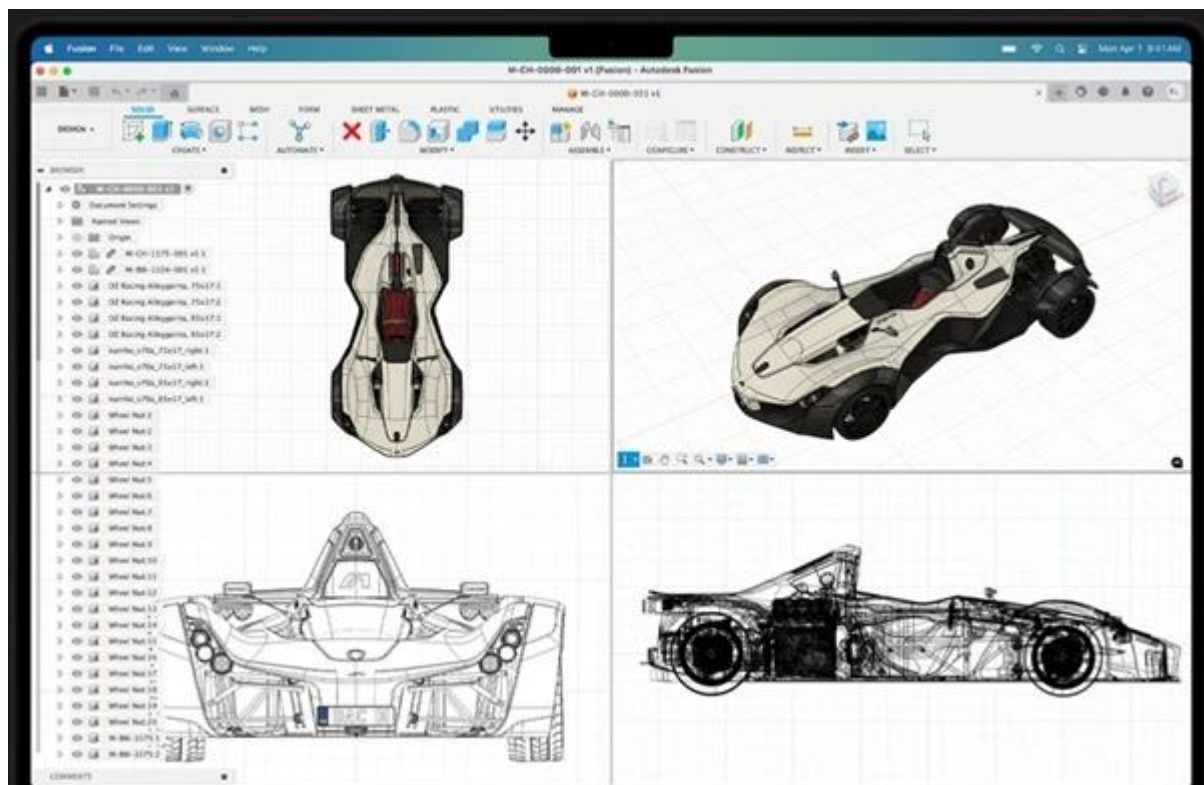

Apple MacBook Pro 16 reflektuje všechny požadavky profesionálů. Nová generace špičkového přenosného zařízení drží krok s moderní dobou. Základem výkonu je 14jádrový procesor Apple M4 Pro, který představuje další skok na poli notebooků Apple. Je vyroben moderní technologií a ve spojení s vyspělou architekturou GPU produkuje vyšší výkon při plnění náročných úkolů a velkých projektů. O vizuální výkon se stará grafická karta Apple GPU s 20 jádry. Dynamická mezipaměť svižně reaguje na aktuální výpočetní procesy a optimalizuje výkon GPU při všestranném použití. Uplatní se při činnosti s profi aplikacemi a dalším softwarem, samozřejmostí je také editace nebo hraní her.

Koukejte na obsah optikou Retiny

Liquid Retina XDR displej disponuje úhlopříčkou 16,2" a nabízí velkou plochu pro sledování obsahu. Extrémní dynamický rozsah (XDR) zafixuje váš zrak mimořádnou reprodukcí detailů, světlých tónů i tmavých oblastí. Produkuje přesné barvy a díky podpoře ProMotion je vhodný pro profesionální zaměření.

Periferie všech typů, připojte se

Apple MacBook Pro 16 obsahuje bohatou nabídku portů pro připojení rozličného příslušenství a flexibilní pracovní činnost. Umožní vám připojit vysokorychlostní periferie, monitory, paměťové karty apod. Univerzálnost podporuje také dostupná výbava v čele s 12Mpx Center Stage webkamerou. On-line komunikace doplňuje také trojice mikrofonů a k ozvučení poslouží rovnou 6 reproduktorů. Samozřejmě je přítomen již tradiční Touch ID pro zabezpečení otiskem prstu nebo Force Touch trackpad.