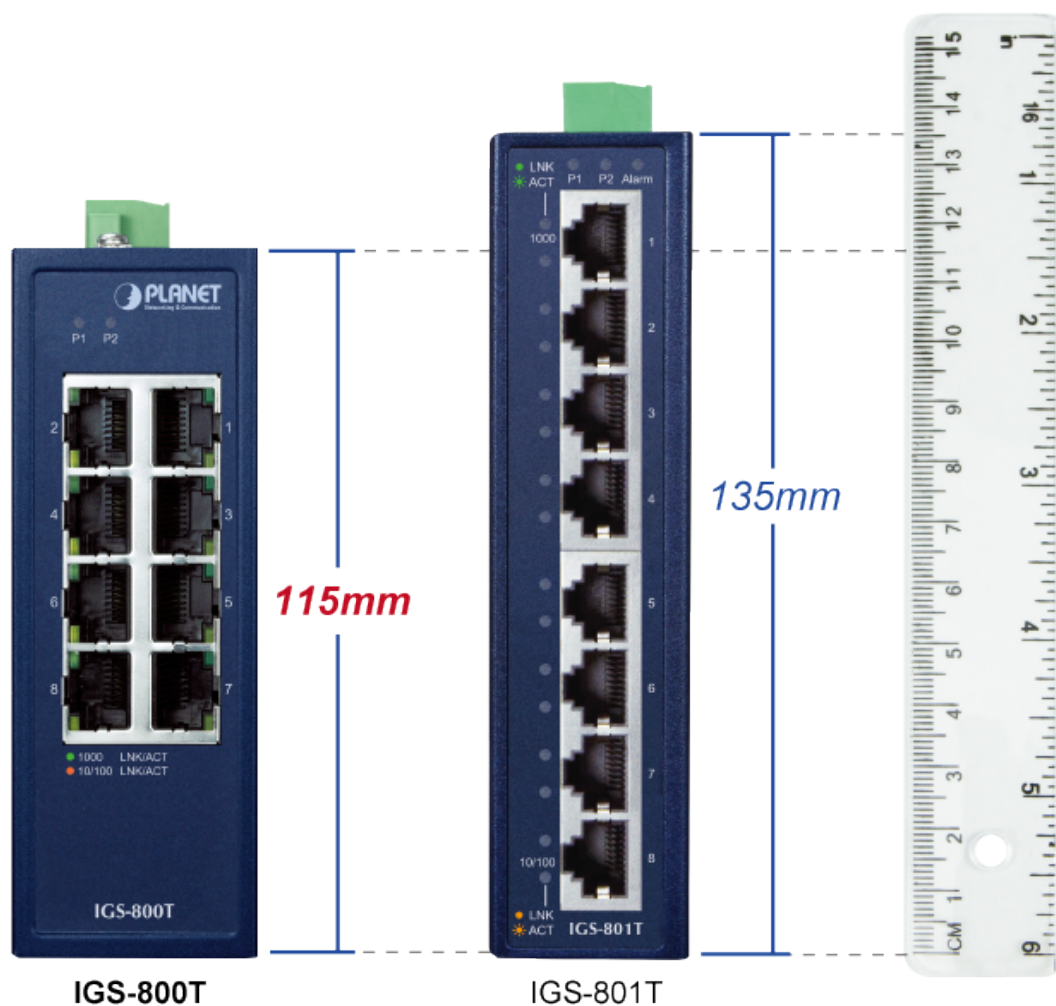

## PLANET IGS-800T

Cena celkem:	<b>3 708 Kč</b>
	<b>(bez DPH: 3 065 Kč)</b>
Běžná cena:	<b>4 079 Kč</b>
Ušetříte:	<b>371 Kč</b>
Kód zboží:	NAPPNT2400
Part No.:	IGS-800T
Záruka:	60 měs.
Stav:	Nové zboží

### PLANET IGS-800T

Kompaktní **průmyslový** switch nabízející **8x RJ-45** 10/100/1000 Base-T portů. Díky svému kovovému pouzdru s krytím dle certifikace **IP30** odolává vysokým teplotám **od -40 do +75 °C**, a i díky tomu je vhodný do náročných provozů. Přepínací kapacita switche je **16 Gbps** a propustnost činí **11,9 Mpps**. ESD+EFT ochrana do 6 kV, montáž na DIN lištu nebo přímo na zeď, **duální napájení** DC 9-48 V / AC 24 V.

# Compact Industrial 8-Port Switch

### Fyzické vlastnosti:

**Porty:** 8× 10/100/1000BASE-T RJ-45

**Paměť:** 4k MAC adres

**Propustnost:** sběrnice 16 Gbps, provozně 11,9 Mpps (64 B)

**Podpora přenosu:** JumboFrame 9 KB

**Provedení:** DIN lišta, na zeď