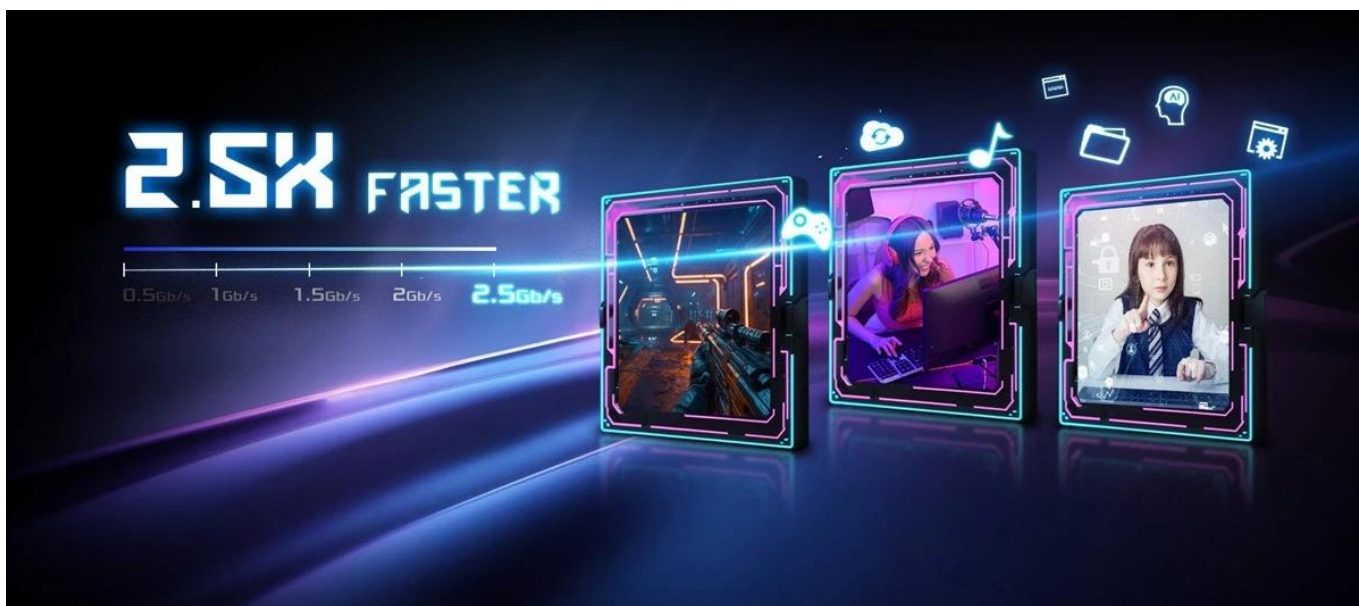

Základní deska disponuje **6+2+1fázovým napájením s Dr.MOS** pro spolehlivý přísun energie do procesoru a následný stabilní chod i velmi náročných aplikací. Přítomny jsou také volné sloty pro **operační paměť typu DDR5**, které pojmu až 256 GB. Model **ASRock A620AM Pro RS WiFi** si poradí také s instalací moderních grafických karet, nebo **ultra rychlými SSD jednotkami**, které napěchujete do M.2 slotů.