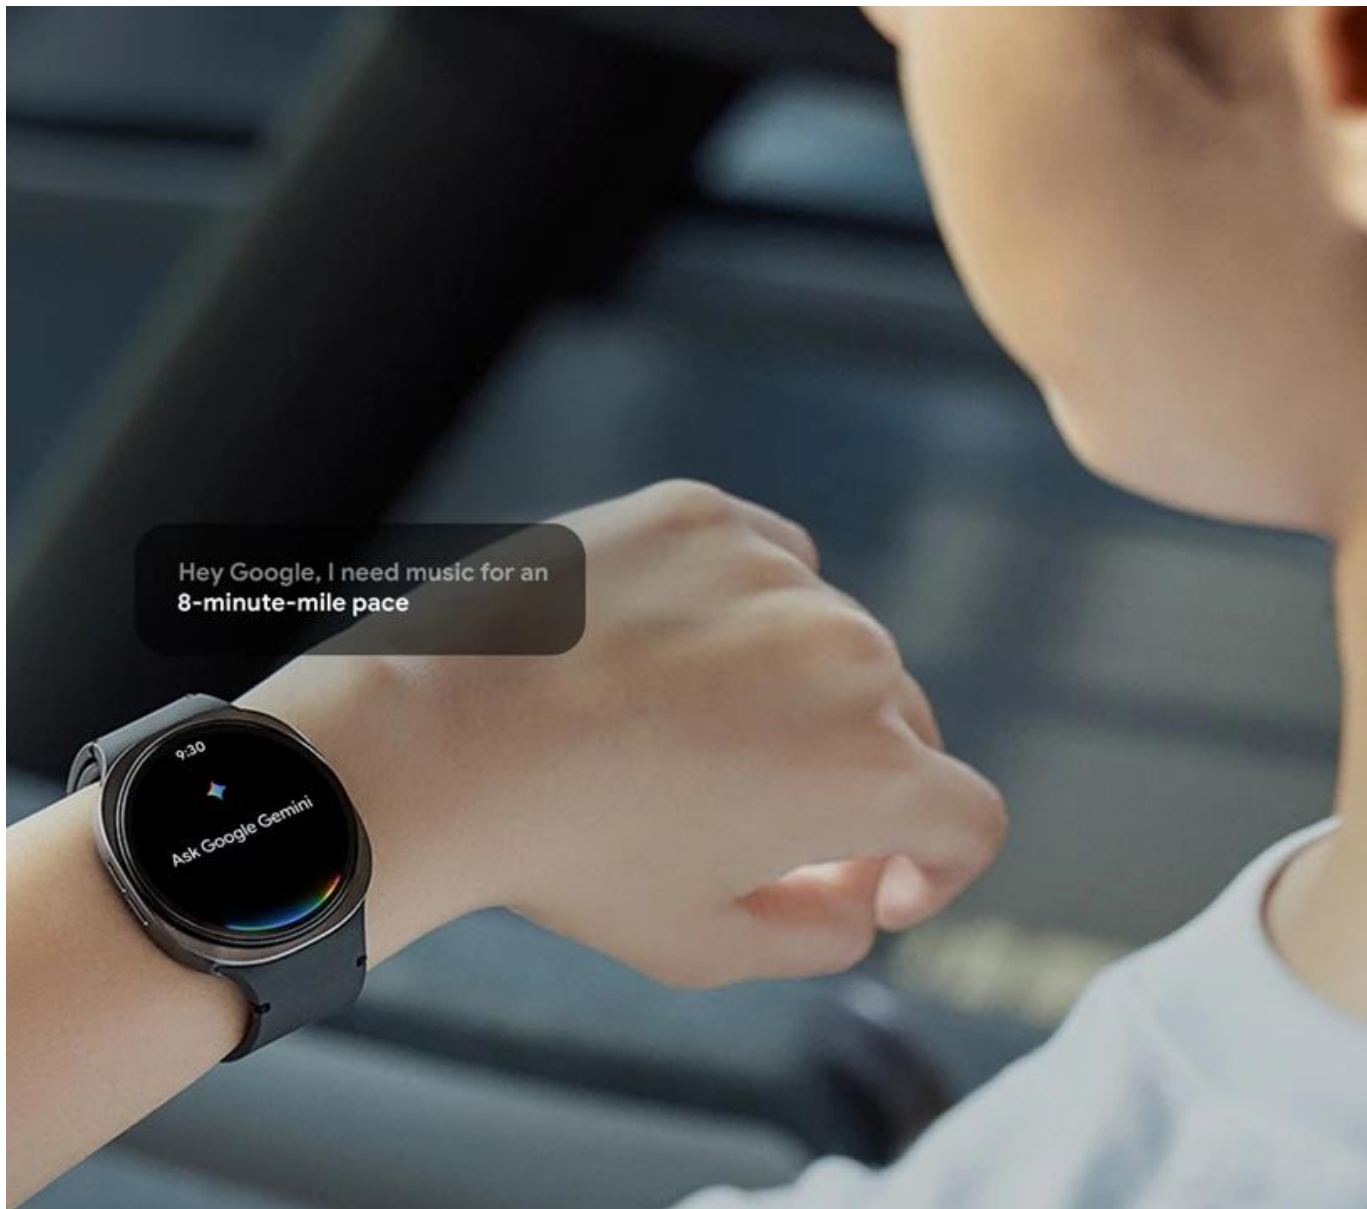

SAMSUNG GALAXY WATCH8 44MM STŘÍBRNO-BÍLÉ

Cena celkem:	9 676 Kč (bez DPH: 7 997 Kč)
Běžná cena:	10 644 Kč
Ušetříte:	968 Kč
Kód zboží:	HODSAM1080
Part No.:	SM-L330NZSAEUE
Záruka:	12 měs.
Stav:	Nové zboží

Popis

Samsung Galaxy Watch8 - elegantní fitness trenér na vašem zápěstí

Chytré hodinky Samsung Galaxy Watch8 spojují tenký, **stylový design a pokročilé funkce pro zdraví, sportovní aktivity i každodenní život**. Díky svému vzhledu se budou na zápěstí vyjímat, ať už běháte, sedíte v kanceláři nebo v divadle. Kruhový **AMOLED displej** s vysokou svítivostí dosahuje skvělé čitelnosti i na přímém slunci.

Hey Google, I need music for an
8-minute-mile pace

9:30
Ask Google Gemini

A co všechno vám displej ukáže? Hodinky **Samsung Galaxy Watch8** se zaměřují na monitoring zdraví. Disponují funkcemi **měření tepu, hladiny antioxidantů v pokožce nebo analyzují kvalitu spánku**. Díky tomu přispívají k lepšímu sledování celkové kondice, případně zjištění abnormálních hodnot. **Výkonný procesor** podporuje chod bez zdržení a hodinky dovedou plynule zpracovat všechna potřebná data. Samozřejmostí je také přítomnost pestré konektivity v podobě **Bluetooth, Wi-Fi, NFC** nebo **GPS**, takže propojení není problém.

Další předností je **integrovaná Galaxy AI**, která funguje jako váš osobní rádce pro zlepšení kvality spánku nebo přirozené dosažení zdravého životního stylu, ve kterém figuruje pohyb a sport. Milovníci pohybových aktivit se tak mohou těšit na různé **sportovní funkce** jako běžecký kouč, plánovač tréninku nebo monitoring celkového výkonu.