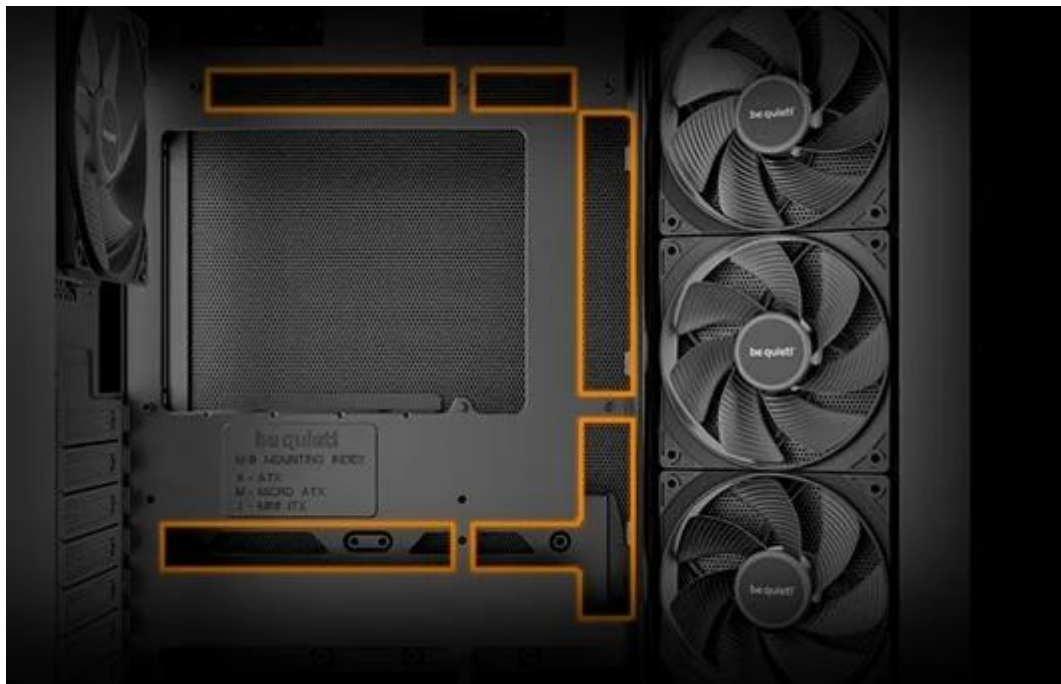

Stav: Nové zboží

Popis

Be quiet! LIGHT BASE 500 - obalte své komponenty elegancí

PC skříň **Be quiet! LIGHT BASE 500** je jako moderní vitrína pro vaše počítačové komponenty. Disponuje **průhlednou bočnicí a čelem**, díky čemuž získáte čistý výhled na grafiku, chladič nebo ventilátory a můžete se nerušeně kochat svou vyladěnou konfigurací. Uvnitř skříně najdete **4 předinstalované ventilátory Pure Wings 3 PWM**, které zajišťují tichý chod, efektivní průtok vzduchu a optimální chlazení.

Díky **šikmému výsuvnému rámečku pro ventilátor** proudí vzduch přímo na grafickou kartu a postará se například o chlazení výkonných herních sestav. **Prostorný vnitřní design** podporuje bohaté možnosti konfigurace a přináší ještě něco navíc – nabízí například **2 pozice pro napájecí zdroj**, což vám umožní flexibilní využití základních desek se zadními konektory.

Be quiet! LIGHT BASE 500 černá

Elegantní herní skříň s inovativním chlazením a čistým designem bez RGB osvětlení.

Light Base 500 Black představuje moderní přístup k herním skříním s důrazem na výkon, dostupnost a funkčnost. Skříň vyniká **šikmým výsuvným rámečkem ventilátoru** na boku, který směřuje vzduch přímo ke grafické kartě pro optimální chlazení nejnáročnější součásti systému. Díky **4 předinstalovaným ventilátorům Pure Wings 3 PWM** poskytuje výjimečné proudění vzduchu hned po rozbalení.

Pokročilá správa kabelů

Elegantní kanál pro správu kabelů ukrývá veškeré vybavení a zajišťuje čistý vzhled sestavy. Chytrý design rámečku disku poskytuje sloty pro úložiště bez omezení prostoru za základovou desku.