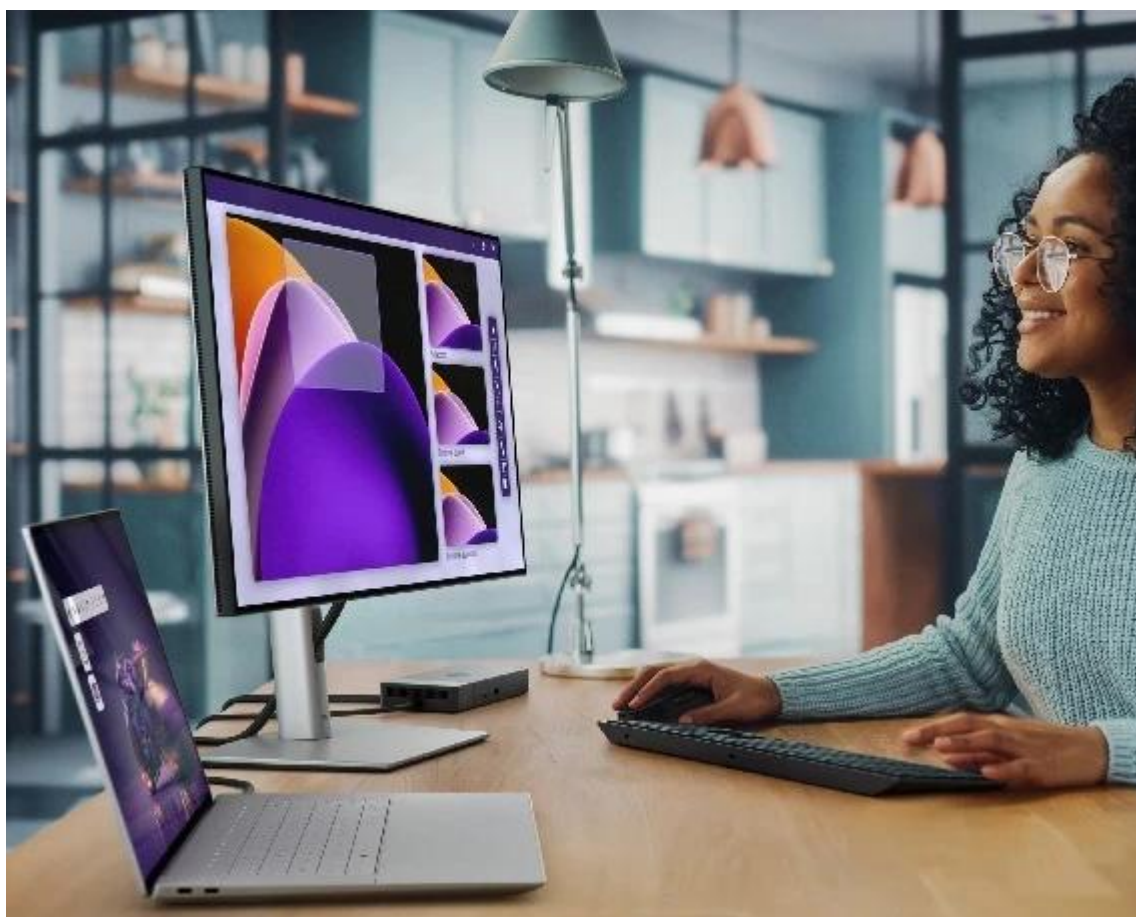

### Dell 16 Premium DA16250 - nevyhýbá se ani té nejtěžší práci

**Notebook Dell 16 Premium DA16250** vás oslní elegantním vzhledem, výkonem a pořádnou dávkou **umělé inteligence**. Bude vám krýt záda při každém pracovním projektu a nespokojí se s nějakými polovičatými výsledky. Tento **16,3palcový model** zvládne vše - od tabulek přes datové analýzy až po kreativní činnosti. **Notebook Dell 16 Premium DA16250** pohání **procesor Intel Core Ultra 9**, který si perfektně rozumí s AI a vytvoří řešení přesně na míru vašim požadavkům.

**Dotykový OLED displej se 4K rozlišením** rozmazlí oči i těch nejnáročnějších uživatelů. Kromě mimořádně ostrého obrazu ve 4K kvalitě displej vykresluje obsah hladce a plynule díky **až 120Hz obnovovací frekvenci**. Zvukový systém v podobě **4 reproduktorů s Dolby Atmos a Waves MaxxAudio** pro 360° prostorové ozvučení. Je ideální pro poslech hudby, sledování filmů, videí a hraní.