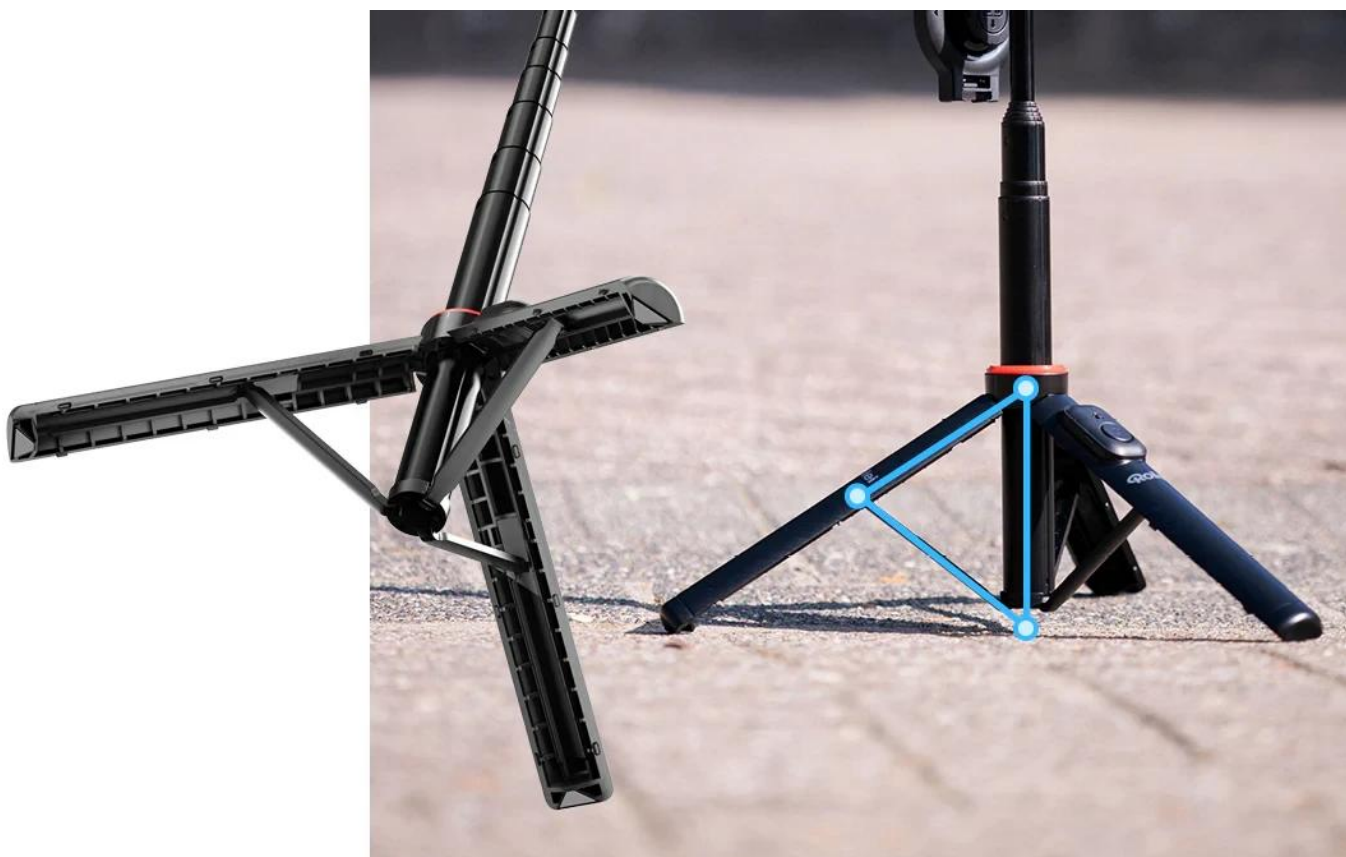

Chcete natáčet - ale nejste u kamery? Žádný problém. S **příloženým dálkovým ovladačem** spouštíte váš smartphone až ze **vzdálenosti 10 metrů**. Ať už skupinové foto, sólové nastavení nebo selfie: Vy určujete okamžik. Ne stativ.

Stabilní držení: zesílené, sklopné nohy pro bezpečný postoj

Dobrá stativ není nápadný - prostě stojí. **Tři zesílené nohy** se stabilně vyklopí, bezpečně zajistí a nabízejí **výborné držení** - i na nerovných plochách. Pro sestavení, které zůstane tam, kde má - ať už natáčíte kdekoliv.