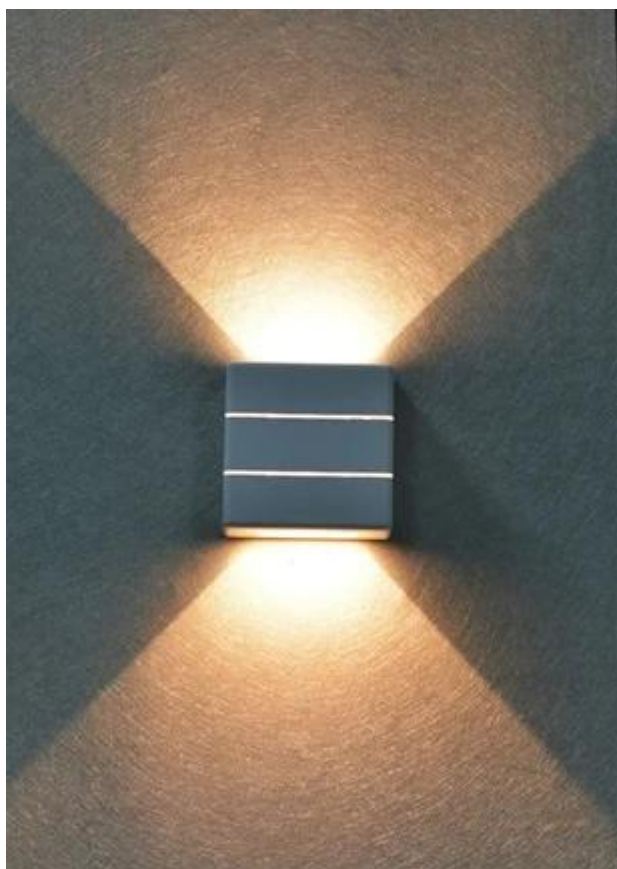

Moderní LED osvětlení IMMAX LUXLINE do venkovního prostoru, které **svítí ve 3 směrech** - nahoru, dolů a dopředu - a neprodukuje nežádoucí stíny. Produkuje **teplé bílé světlo** (3000 K), které neoslňuje a současně optimálně osvětluje prostředí schodiště, pergol, teras, vchodových dveří nebo balkonu. Vytvoří také příjemnou atmosféru, kterou ocení každá návštěva.