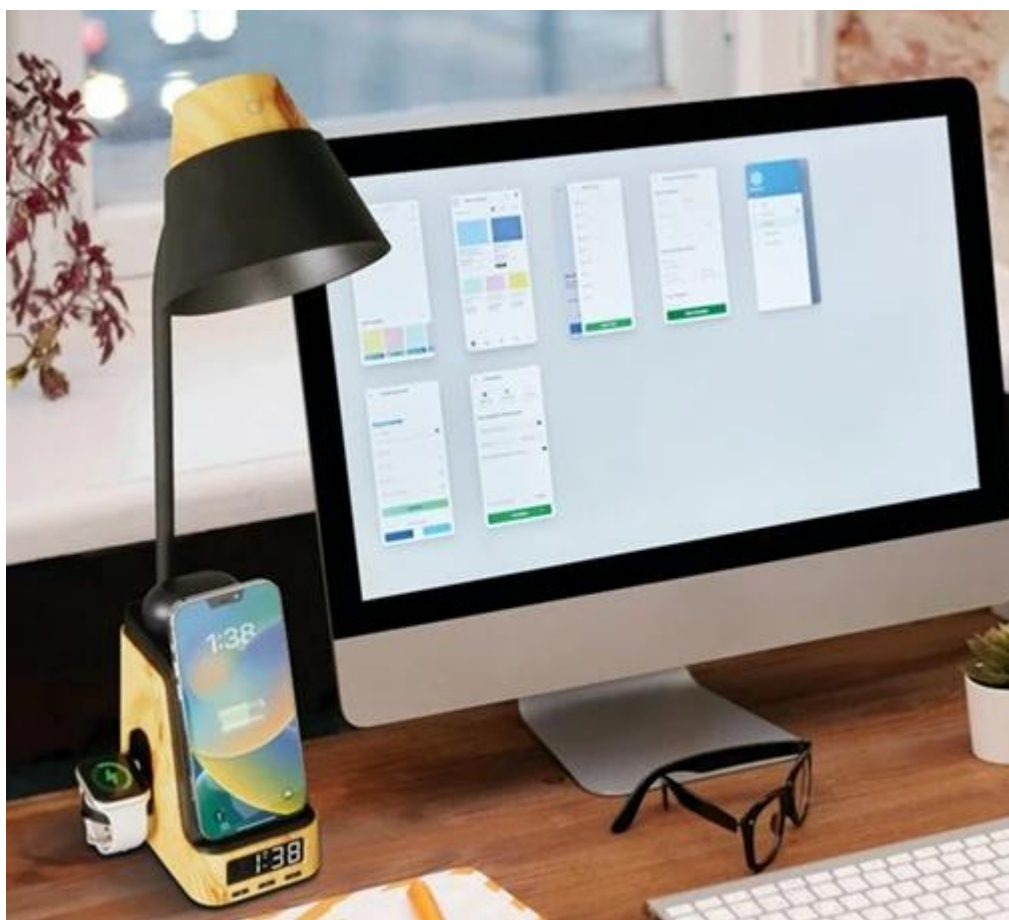

IMMAX IDEAL SVĚTLÉ DŘEVO/ČERNÁ

Cena celkem:	1 331 Kč (bez DPH: 1 100 Kč)
Běžná cena:	1 464 Kč
Ušetříte:	133 Kč
Kód zboží:	LAMIMM1074
Part No.:	09000L
Záruka:	24 měs.
Stav:	Nové zboží

Popis

LED stolní lampička IMMAX IDEAL - světlo pro práci, relax i nabíjení elektroniky

Praktická stolní LED lampička IMMAX IDEAL, která se přizpůsobí vašim požadavkům. Produkuje světlo příjemné barevné teploty od teplé 2700 K přes neutrální 4000 K až po studenou 5000 K. Díky tomu je vhodná pro široké spektrum činností během dne i noci, uplatní se při práci, čtení, kreslení nebo večerní relaxaci. Zkrátka světlo tak akorát. **Intuitivní ovládání** vám umožní snadné nastavení stmívání. **LCD displej** nabízí rovněž hodiny s funkcí **budíku**.

Mezi další funkce patří **integrovaná bezdrátová stanice Qi 3 v 1**, která umožní nabíjení smartphonu, sluchátek nebo chytrých hodinek výkonem 5 W. Díky elegantnímu designu **LED lampička IMMAX IDEAL** optimálně zapadne do každého interiéru, ať už se jedná o studentský pokoj, noční stůl v ložnici, nebo kancelář.