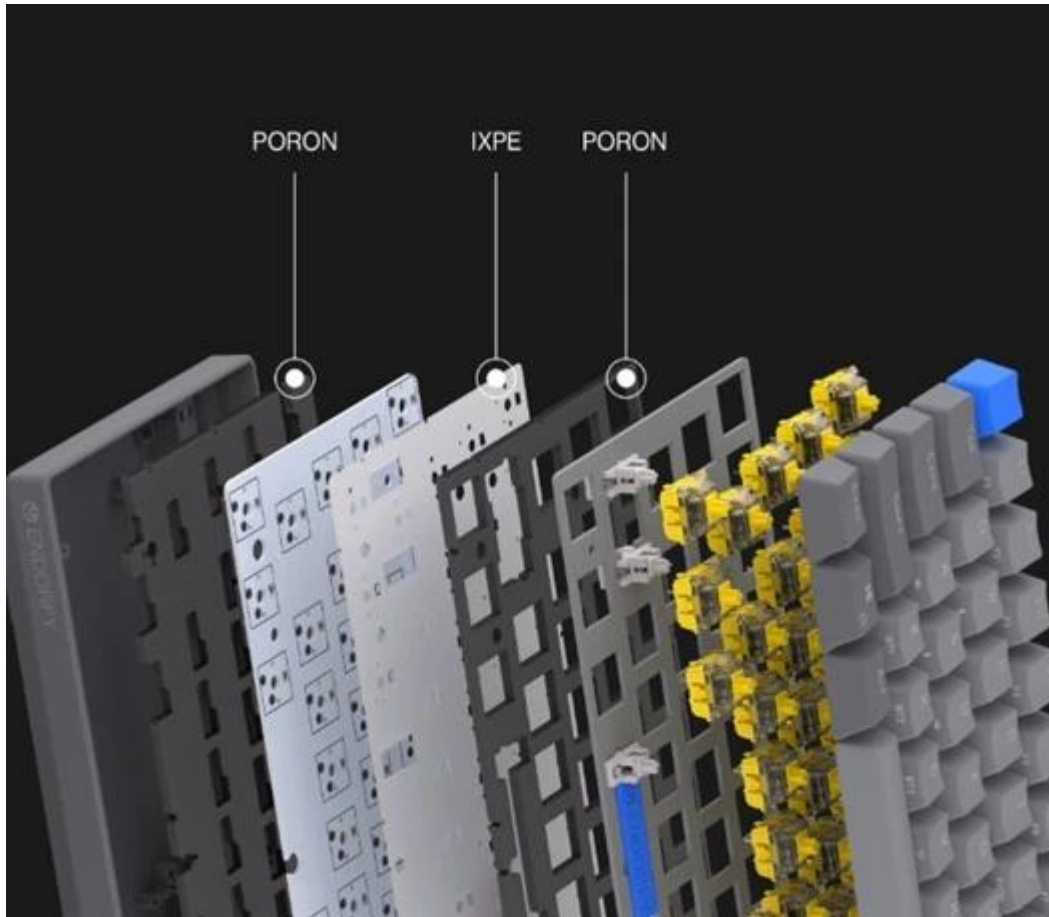

ENDORFY THOCK V2 COMPACT WIRELESS US

Cena celkem:	1 541 Kč (bez DPH: 1 274 Kč)
Běžná cena:	1 696 Kč
Ušetříte:	154 Kč
Kód zboží:	KLAEND1470
Part No.:	EY5A132
Záruka:	24 měs.
Stav:	Nové zboží

Popis

Endorfy Thock V2 Compact Wireless US - malá klávesnice pro masivní útok

Model Endorfy Thock V2 Compact Wireless US vám dokáže, že pro velká vítězství není potřeba obří gamingová klávesnice. **Herní mechanická klávesnice** dosahuje pouze **60% layoutu**, a přesto vám dá všechno, co potřebujete. Zkrátka **minimalistický design s maximálním výkonem. 60klávesové US ANSI rozložení** je ideální pro hráče, kteří chtějí mít více místa pro myš a další důležitou výbavu.

Díky malým rozměrům je **lehká, snadno přenosná** a ideální pro LAN párty. **Konstrukce s horní hliníkovou deskou** funguje jako opevnění proti mechanickému poškození. Ať je vaše vůle vyhrát jakkoli silná, **Endorfy Thock V2 Compact Wireless** to ustojí s přehledem. Lineární mechanické **spínače Endorfy Yellow by Gateron** podporují plynulost a přesnost s každým jedním stiskem. Kromě drátového připojení podporuje tento model také bezdrátovou konektivitu pomocí **Bluetooth** nebo přes **2,4GHz přijímač**.

Pokročilá akustika a konstrukce

Klávesnice využívá tři vrstvy tlumící pěny pro minimalizaci ozvěny a eliminaci dutého zvuku. Dokonce i mezerník je odhlučněn silikonovými podložkami pro čistý a uspokojivý zvuk každého úhozu.