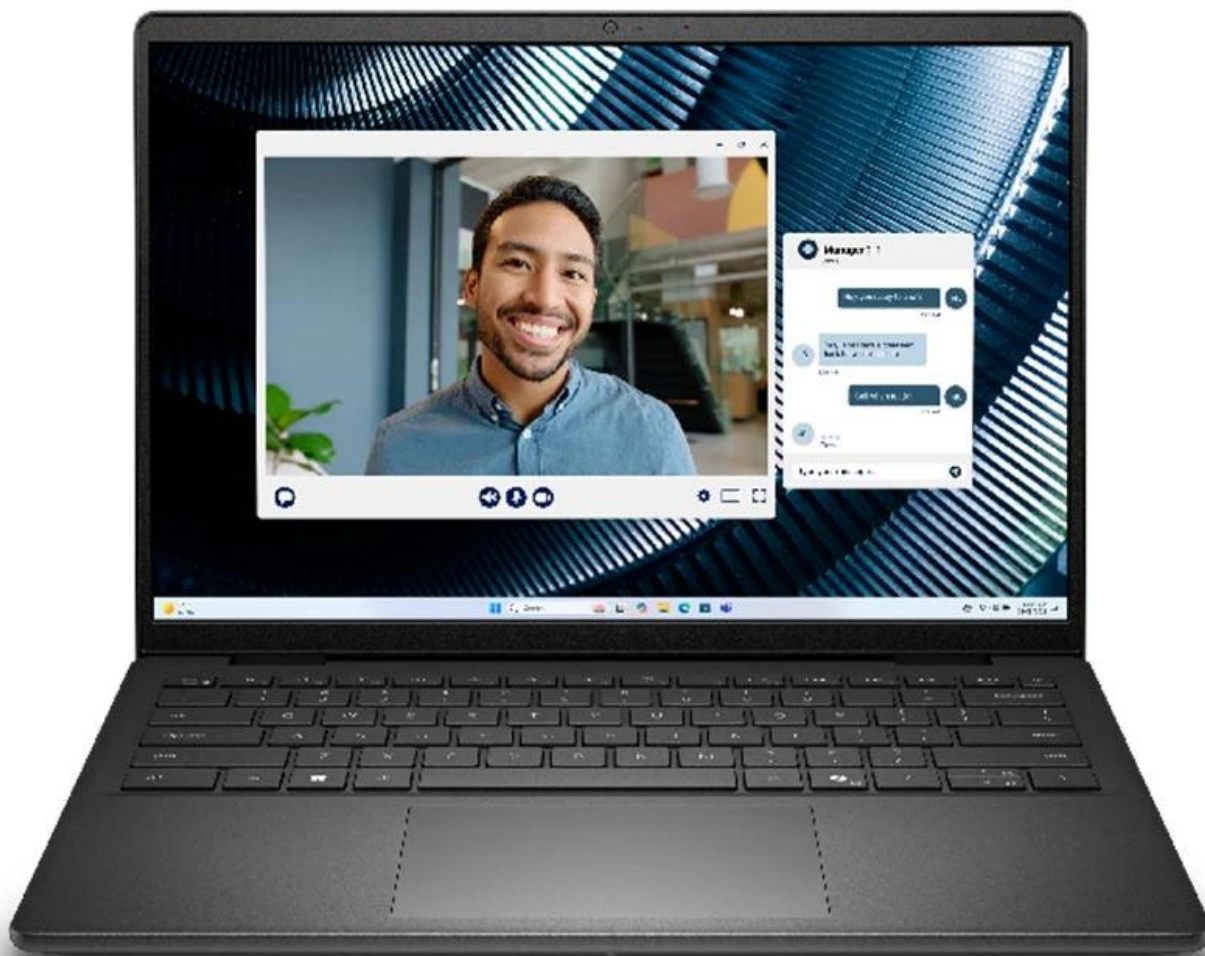

DELL PRO 14 ESSENTIAL PV14250

Cena celkem:	20 558 Kč (bez DPH: 16 990 Kč)
Běžná cena:	22 614 Kč
Ušetříte:	2 056 Kč
Kód zboží:	NOTD63250
Part No.:	MJFMY
Záruka:	36 měsíců/12 m. aku. a zdroj
Stav:	Nové zboží

Popis

DELL Pro 14 Essential PV14250 - do každého pracovního dne s jistotou

Notebook DELL Pro 14 Essential PV14250 zvládne každodenní kancelářskou agendu bez kompromisů. Je navržen pro efektivní práci z kanceláře, domova, ale také na cestách. Základem výkonu je **procesor Intel Core 5 120U**, který v kombinaci s operační pamětí **16 GB RAM DDR5** umožňuje provoz moderních aplikací a hladký **multitasking**. Spolu s rychlým **SSD diskem** si užijete svižný chod odezvy bez čekání, ať už otevíráte tabulky, dokumenty, spouštíte software nebo rovnou celý systém.

Kapacita úložiště 1 TB poskytne obří prostor pro ukládání dat i multimédií ve vysokém rozlišení. **Kompaktní 14palcový IPS displej s Full HD+ rozlišením a antireflexní úpravou** nabízí ostrý obraz a prostor pro tabulky, textové dokumenty, činnost s aplikacemi i sledování filmů nebo videí. Notebook **DELL Pro 14 Essential PV14250** potěší lehkým provedením, které dosahuje **váhy pouhých 1,54 kg**, díky čemuž je ideální pro mobilní zaměstnance, studenty a další uživatele v pohybu.

Výbava obsahuje **čtečku otisku prstů** a **TPM čip** pro pokročilé zabezpečení. **Podsvícená klávesnice** disponuje

samostatnou **klávesou Copilot**, která spustí praktického asistenta umělé inteligence. S pomocí **AI nástroje** pak můžete generovat velké množství textů na základě získaných informací a nápadů. Vytvoříte e-maily, rešerše, podklady pro prezentaci, dobré texty a další typy dokumentů. **Copilot** je kdykoli po ruce, aby vám usnadnil pracovní život a pomohl s každou otázkou při studiu, překladech, formulacemi apod.