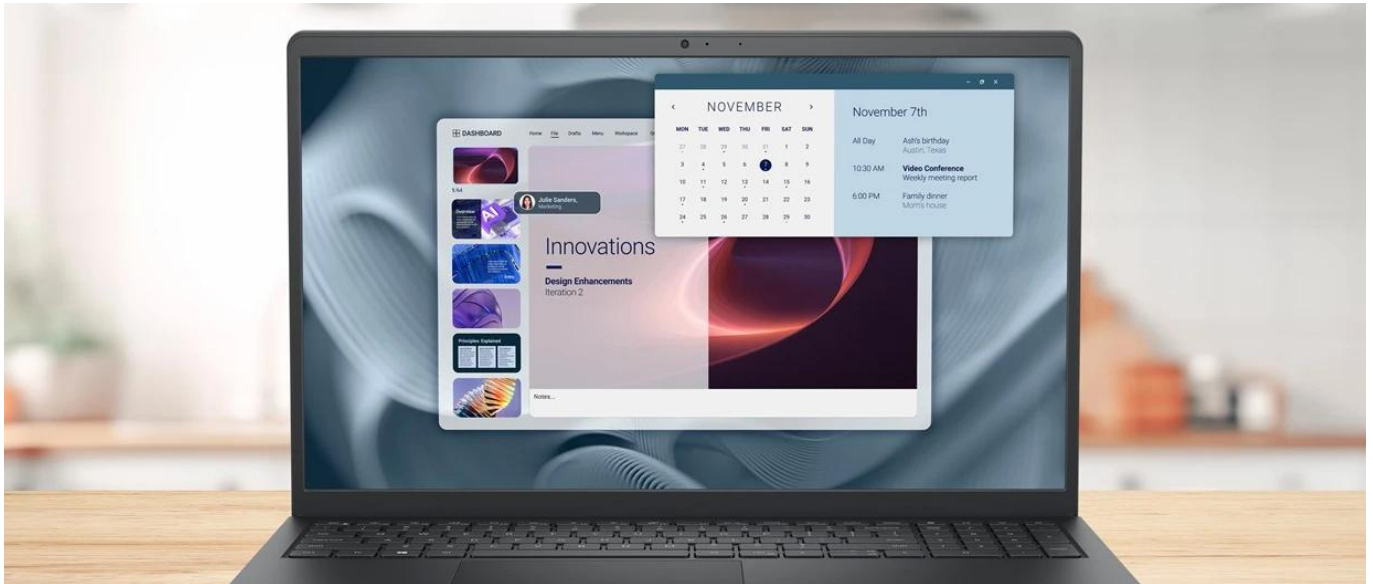

Popis**Dell Pro 15 Essential PV15250 - každodenní práce na komfortním displeji**

Notebook Dell Pro 15 Essential PV15250 si poradí i s těmi nejnáročnějšími pracovními úkoly. Disponuje 15,6palcovým displejem, který přináší více prostoru, ale současně si uchovává rozměry a hmotnost ideální pro přenášení. Notebook **Dell Pro 15 Essential PV15250** je navržen speciálně pro potřeby moderních kanceláří a stane se z něj spolehlivý pracovní nástroj.

Základem výkonu je **procesor Intel Core i7-1355U**, který je ideální pro provoz firemních aplikací, administrativní procesy, analytiku a další úkoly. Ve spojení s operační pamětí **DDR5 s kapacitou 16 GB RAM** umožní plynulý chod aplikací a multitasking.

IPS displej s Full HD rozlišením a 120Hz obnovovací frekvencí produkuje ostrý a plynulý obraz pro práci s tabulkami, byznys softwarem, čtení dokumentů i sledování multimédií. Díky **antireflexní** úpravě je obsah jasný a dobře čitelný za všech okolností.

Notebook Dell Pro 15 Essential PV15250 i přes větší displej potěší lehkým provedením, které dosahuje **váhy pouhých 1,62 kg**, díky čemuž je ideální pro mobilní zaměstnance, studenty a další uživatele v pohybu. **SSD jednotka s kapacitou 512 GB** poskytne prostor pro ukládání dat, rychlý přístup a spouštění aplikací a celého systému. Výbava obsahuje také **podsvícenou klávesnici, čtečku otisků prstů a TPM čip** pro pokročilé zabezpečení.