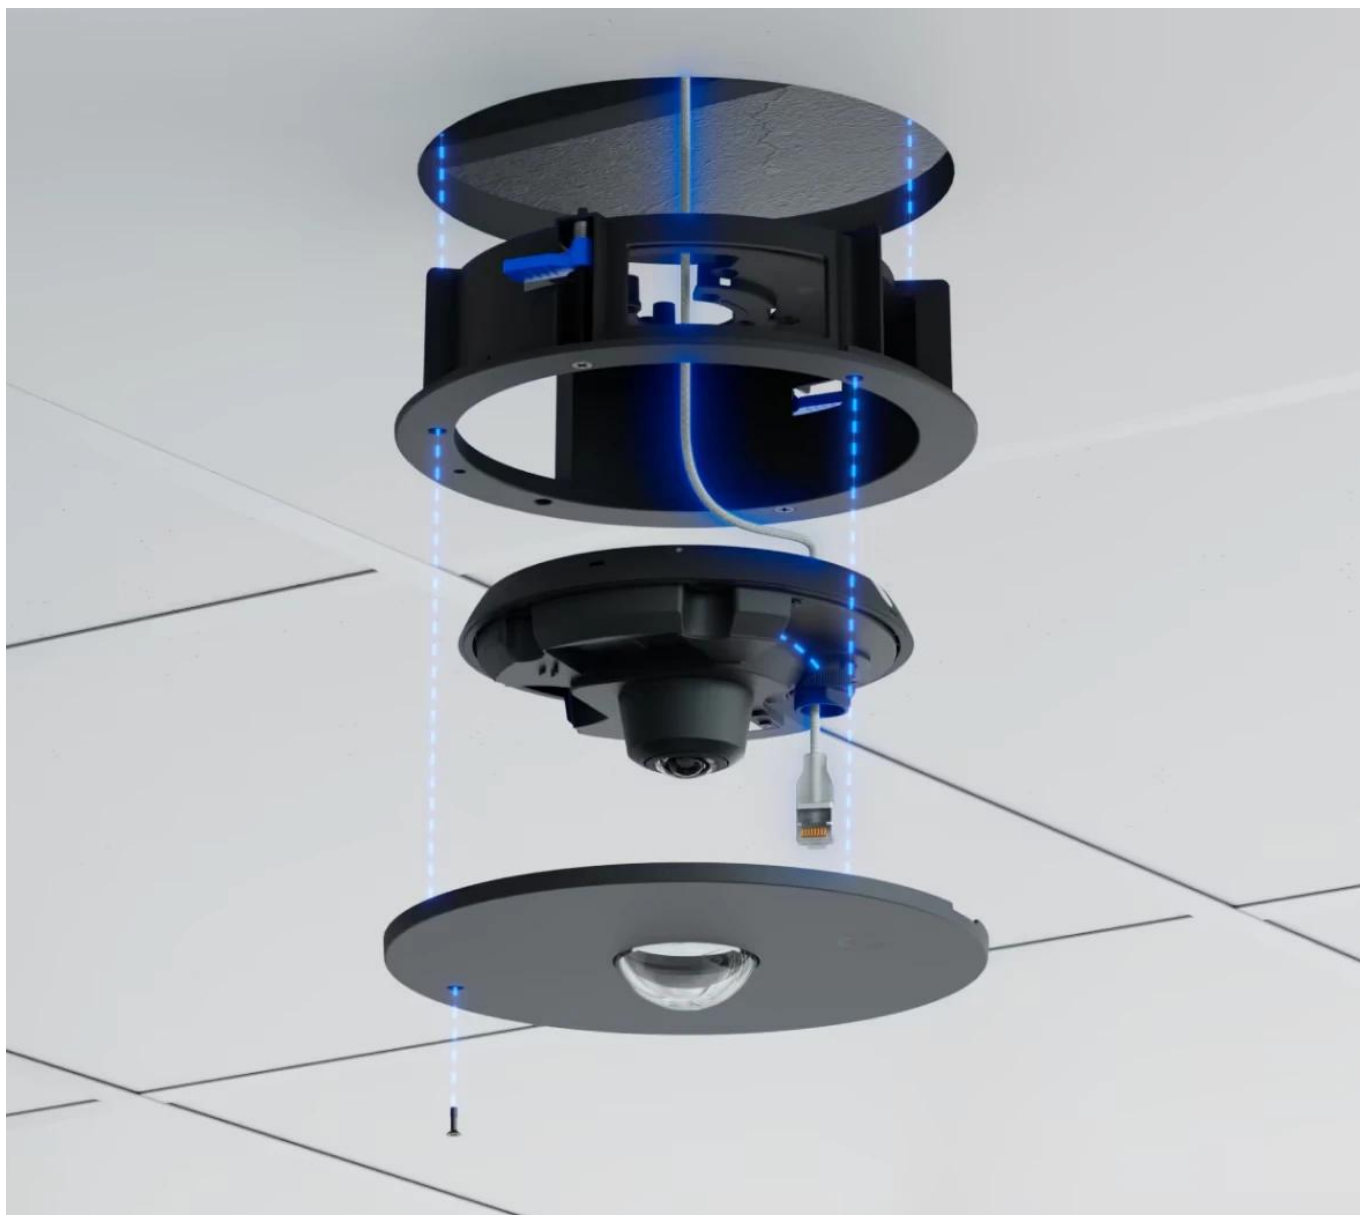

Manuál (montážní návod):

[Ubiquiti UniFi G6 Pro 360 Flush Mount - průvodce instalací](#)