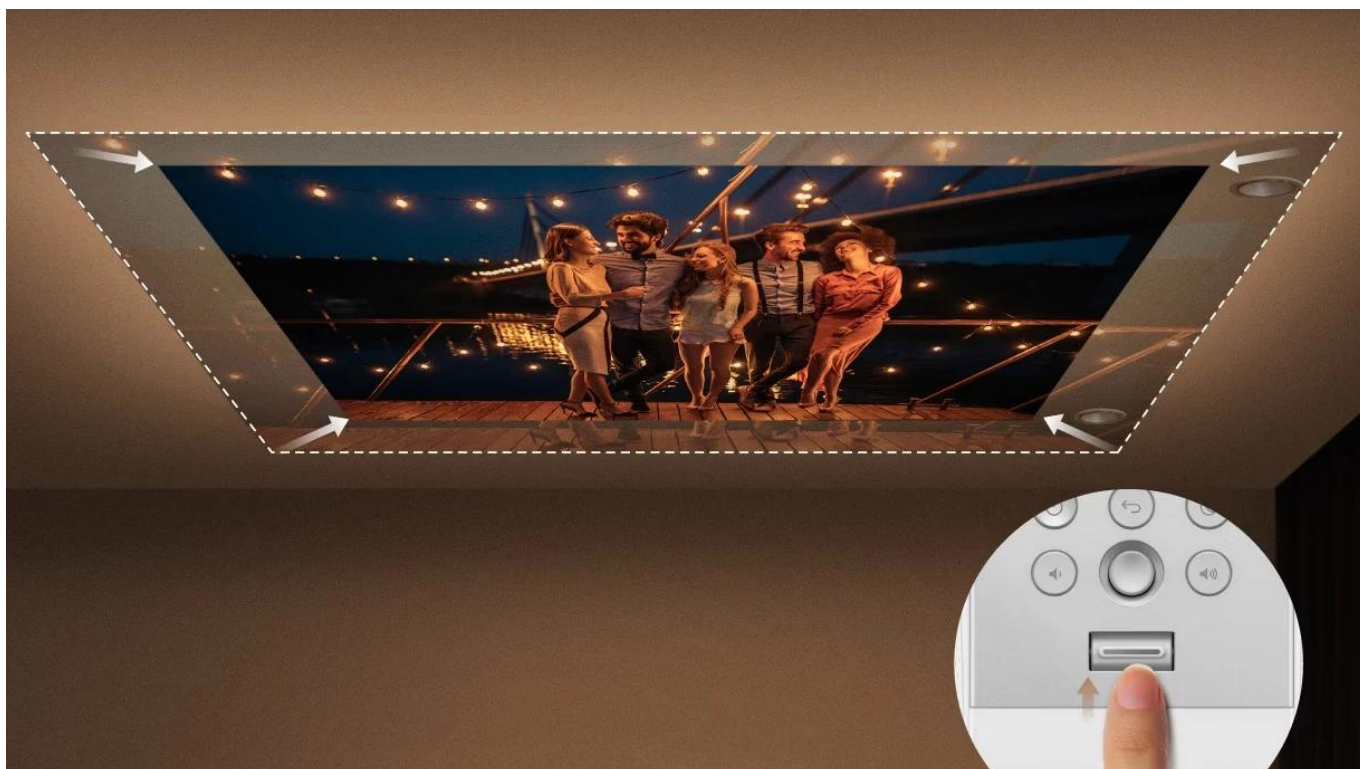

Přenosný LED projektor s Google TV určený pro pohodlné sledování filmů na stropě přímo z postele.

Projektor **BenQ GV32** nabízí unikátní flexibilní základnu s možností **otáčení o 360°** horizontálně a **135°** vertikálně, což umožňuje promítání z libovolného úhlu. Díky **Full HD rozlišení 1920 × 1080 px** a jasů **500 ANSI lumenů** s technologií **DLP LED** poskytuje kvalitní obraz s **95% pokrytím barevného prostoru Rec. 709** a kontrastním poměrem **100 000 : 1**. LED světelný zdroj má životnost až **30 000 hodin** v úsporném režimu.

Integrovaný **2.1kanálový reproduktorový systém** s celkovým výkonem **18 W** zahrnuje dedikovaný **10W basový reproduktor** pro kinematografický zvukový zážitek. Projektor je vybaven **Google TV** s přístupem ke streamovacím službám Netflix, Prime Video, YouTube a Disney+. Port **USB-C** podporuje **Power Delivery** pro nabíjení z powerbanky (60 W a více), režim DisplayPort Alt pro připojení Nintendo Switch a funguje jako čtečka médií.

- Flexibilní nastavitelná základna s otáčením o 360° horizontálně a 135° vertikálně pro stropní projekci z libovolného úhlu
- Full HD rozlišení 1920 × 1080 px s jasnem 500 ANSI lumenů, podpora HDR10 a HLG s 95% pokrytím Rec. 709
- Integrovaný 2.1kanálový audio systém o výkonu 18 W s dedikovaným 10W basovým reproduktorem a režimem Ceiling Cinema Sound

Chytré funkce pro pohodlné sledování

Projektor nabízí automatické zaostření, automatickou 2D korekci lichoběžníkového zkreslení (vertikální $\pm 20^\circ$, horizontální $\pm 30^\circ$, rotace $\pm 30^\circ$ do vzdálenosti 2 m), funkci vyhýbání se překážkám a automatickou rotaci obrazu. Intuitivní páčka zoomu umožňuje snadné přizpůsobení velikosti obrazu. Speciální obrazový režim Night Shift automaticky upravuje barvy pro snížení námahy očí.