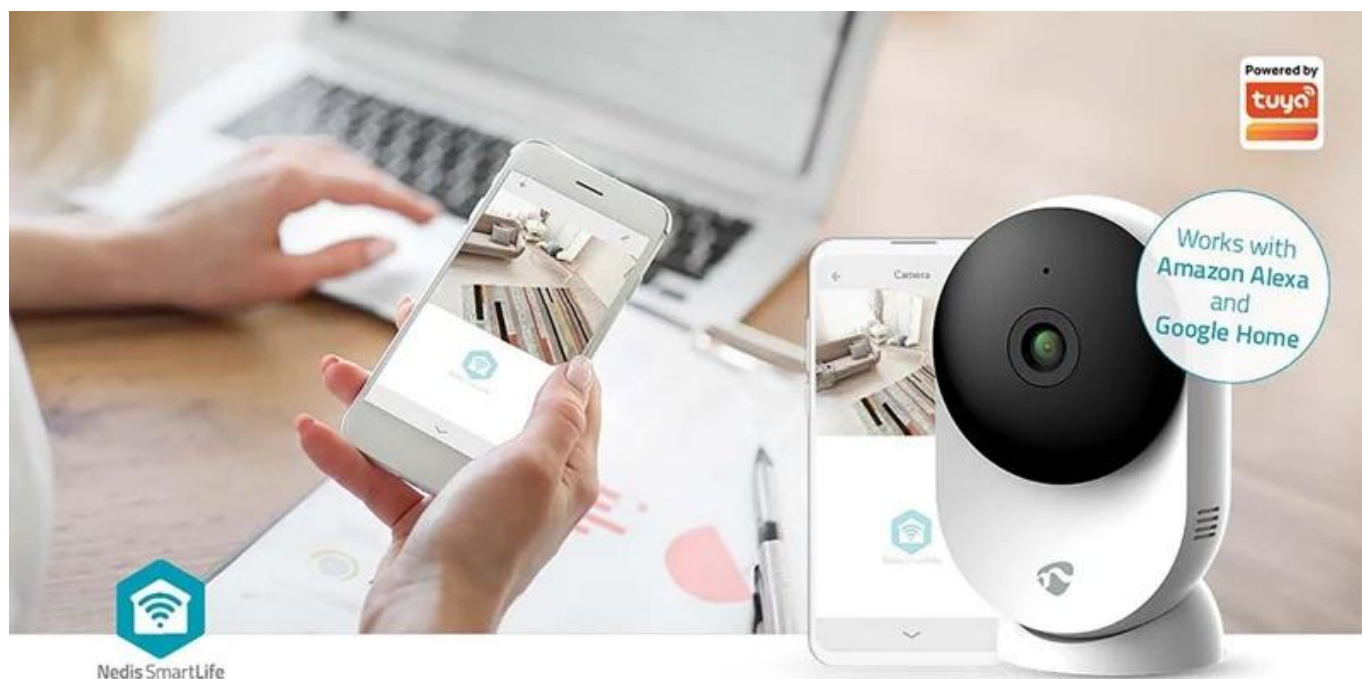

S **IP kamerou Nedis WIFICI12CWT** máte přehled, co se děje doma, i když jste mimo něj - v práci, ve škole, na dovolené apod. Tato elegantní a **kompaktní vnitřní kamera** je ideální strážce vašeho domácího klidu a pohody, kdykoli vytáhnete paty ven. Podporuje **dvoupásmové Wi-Fi připojení** (2,4 GHz i 5 GHz), díky čemuž zajišťuje spolehlivou konektivitu bez výpadku a snadnou instalaci. Vystačíte si jen s **mobilní aplikací SmartLife**.

Kamera Nedis WIFICI12CWT pořizuje kvalitní záznamy v 3Mpx rozlišení a postará se o detailní a čistý obraz. Na strážci je ve dne i v noci a díky **funkci nočního vidění** dokáže zachytit víc než vy - zejména po setmění. Konstrukce obsahuje **magnetickou základnu**, což umožňuje snadné umístění bez nutnosti vrtání. Pokročilá technologie pro detekci pohybu vás upozorní na to, co je důležité. Nechybí ani zabudovaný **reproduktor a mikrofon pro obousměrnou komunikaci**. S osobami v domácnosti můžete mluvit přes aplikaci a bez omezení vzdálenosti. Potěší také **kompatibilita s hlasovými asistenty** Amazon Alexa a Google Assistant.

110° Viewing Angle

Movement Detection

Dual Band
2.4 / 5 Ghz

Nedis SmartLife

Nedis WIFICI12CWT

Chytrá Wi-Fi kamera pro monitoring vnitřních prostor s magnetickým základem a pokročilými funkcemi.

Kompaktní bezpečnostní kamera se připojuje přímo do vaší **Wi-Fi sítě** bez potřeby samostatného hubu. Podporuje **dual-band Wi-Fi** na frekvencích 2,4 GHz i 5 GHz pro optimální výkon. Díky **3Mpx rozlišení** (2304 × 1296 px) zachytí každý detail s dokonalou jasností.