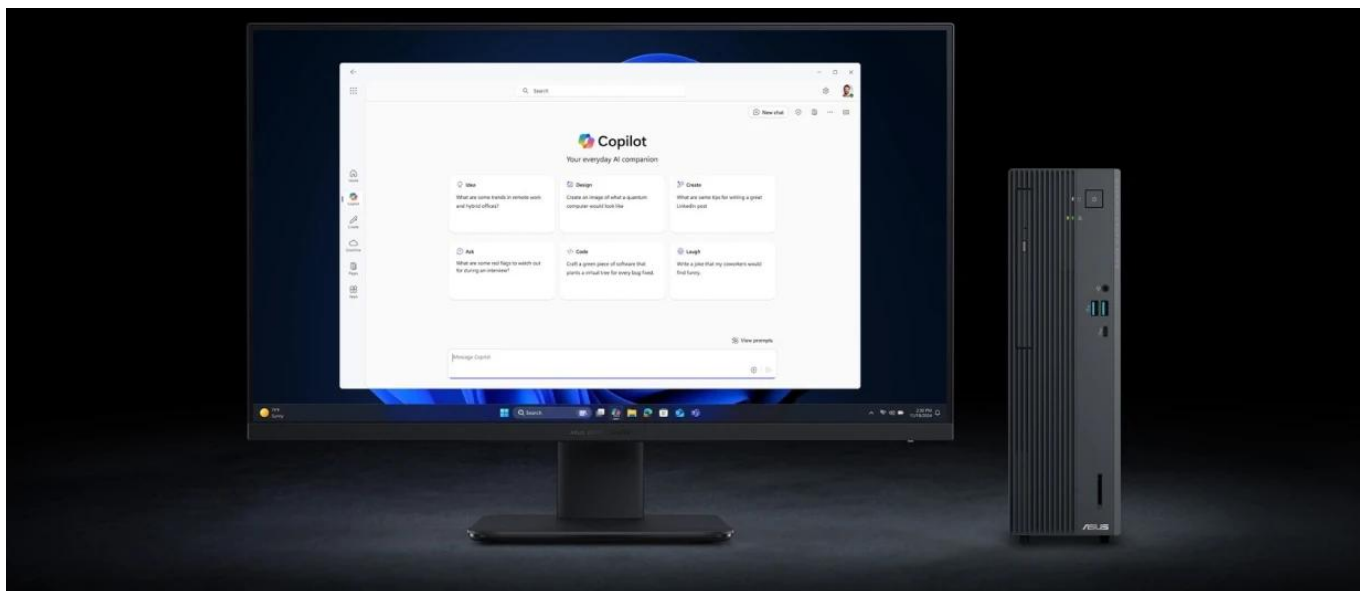

### ASUS ExpertCenter P5 - podnikový pracant v kompaktním designu

**Stolní počítač ASUS ExpertCenter P5** zvládne všechny firemní procesy a úkoly. Kombinuje výkon s elegantním a kompaktním provedením, díky čemuž dokonale zapadne do uspořádaného pracovního prostoru. Základem výkonu je **procesor Intel Core i5 třinácté generace**, který ve spojení se **16GB RAM DDR5** zvládne pokročilé výpočetní procesy, pracovní úlohy i multitasking.

**Integrovaná grafická karta Intel UHD Graphics** je navržena pro standardní grafické činnosti – od editace po přehrávání multimédií. **Počítač ASUS ExpertCenter P5** ve formátu skříně Mini Tower ukrývá účinný systém chlazení pro odvod tepla a stabilní chod celého PC.

Inovativní konstrukce podporuje efektivní chlazení a umožňuje hladký provoz i při vysoké zátěži. **ASUS ExpertCenter P5** potěší také svou výbavou, která obsahuje USB porty pro snadné připojení nejdůležitějších periférií, a dokonce také **optickou mechaniku**.

Počítač vyniká bohatou konektivitou včetně **Wi-Fi 6, Bluetooth 5.4** a množstvím portů pro připojení periférií. Součástí je také **DVD mechanika 8x** a možnost rozšíření o další úložiště díky volnému 3,5" pozici a SATA portům.