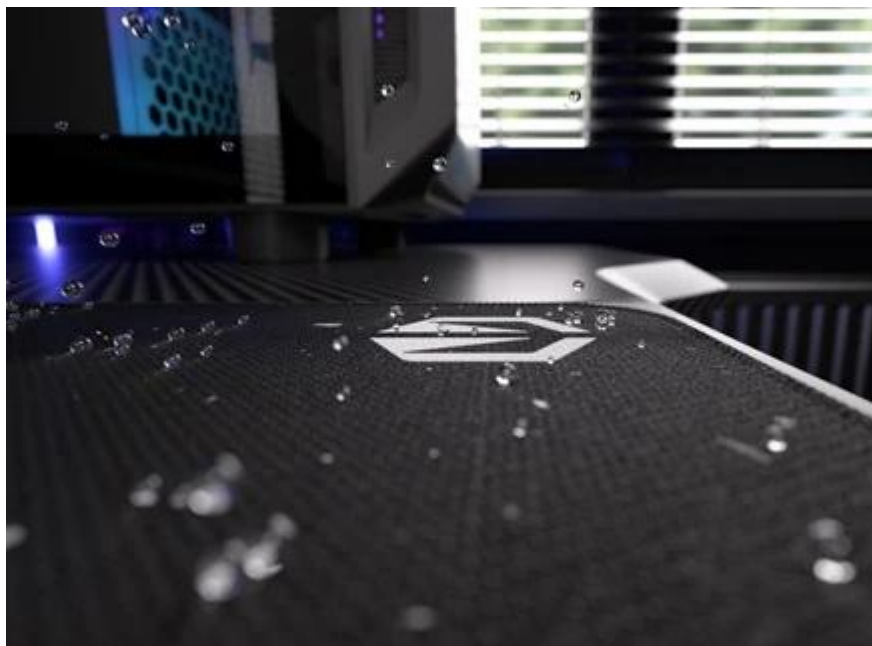

Elegantní podložka pod myš Endorfy Stoneflow Black L, která je navržena pro každý pracovní i herní stůl. Velikost L dosahuje **rozměrů 450 x 400 mm**, takže pokryje dostatek prostoru pro pohodlný a široký pohyb myši. **Protiskluzová spodní vrstva** zajistí, že podložka pevně drží na místě, ať už zuřivě bojujete s firemními tabulkami, nebo virtuálními bossy.

Vnější povrch je navržen s ohledem na **optické i laserové senzory myši** a podporuje přesný a plynulý pohyb kurzoru. Současně je tato **tkanina odolná proti vlhkosti** a podporuje dlouhou životnost i snadnou údržbu. **Podložka pod myš Endorfy Stoneflow Black L** má precizně prošité okraje, což **zabraňuje třepení** a dodává prémiový vzhled i po dlouhé době používání.

Endorfy Stoneflow Black L

Stylová podložka pod myš s minimalistickým kameninovým vzorem pro přesné a plynulé pohyby.

Podložka **Endorfy Stoneflow Black L** spojuje funkčnost s moderním designem inspirovaným kameninou. Povrch z **odolné tkaniny** zajišťuje perfektní spolupráci s **optickými i laserovými senzory** myší, zatímco minimalistický vzor dodává pracovnímu prostoru jedinečný styl. Velikost **450 × 400 mm** poskytuje dostatek prostoru i pro rozsáhlé pohyby, aniž by zabírala místo dalším periferiím.

Barevné obšití ladí s potištěným vzorem a zároveň prodlužuje životnost podložky – bez třepení nebo odlupování okrajů, což bývá častým problémem u podložek bez šitého lemování. **Protiskluzová gumová spodní vrstva** zajišťuje stabilitu na stole i během rychlých pohybů. Povrch je **odolný proti vlhkosti**, snadno se čistí a zvládne běžné nároky každodenního používání.