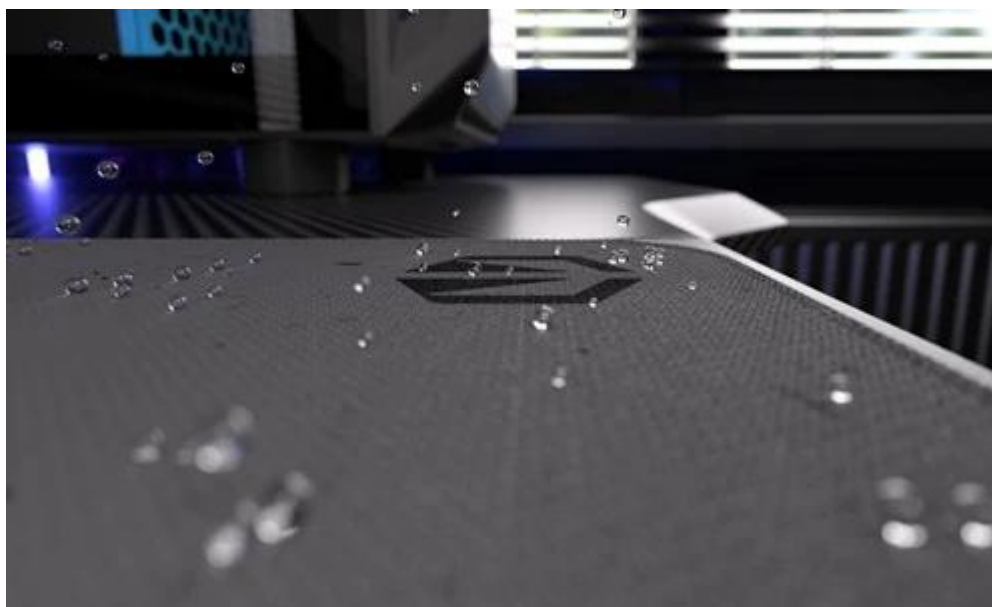

## ENDORFY STONEFLOW GREY L

|              |   |
|--------------|---|
| Cena celkem: | <b>411 Kč</b><br><b>(bez DPH: 340 Kč)</b> |
| Běžná cena:  | <b>452 Kč</b>                             |
| Ušetříte:    | <b>41 Kč</b>                              |
| Kód zboží:   | MYSEND5040                                |
| Part No.:    | EY6B019                                   |
| Záruka:      | 24 měs.                                   |
| Stav:        | Nové zboží                                |

**Popis****Endorfy Stoneflow Grey L - stylová estetika i praktické ovládání myši**

**Elegantní podložka pod myš Endorfy Stoneflow Grey L**, která je navržena pro každý pracovní i herní stůl. Velikost L dosahuje **rozměrů 450 x 400 mm**, takže pokryje dostatek prostoru pro pohodlný a široký pohyb myši. **Protiskluzová spodní vrstva** zajistí, že podložka pevně drží na místě, ať už zuřivě bojujete s firemními tabulkami, nebo virtuálními bossy.

Vnější povrch je navržen s ohledem na **optické i laserové senzory myši** a podporuje přesný a plynulý pohyb kurzoru. Současně je tato **tkanina odolná proti vlhkosti** a podporuje dlouhou životnost i snadnou údržbu. **Podložka pod myš Endorfy Stoneflow Grey L** má precizně prošité okraje, což **zabraňuje třepení** a dodává prémiový vzhled i po dlouhé době používání.