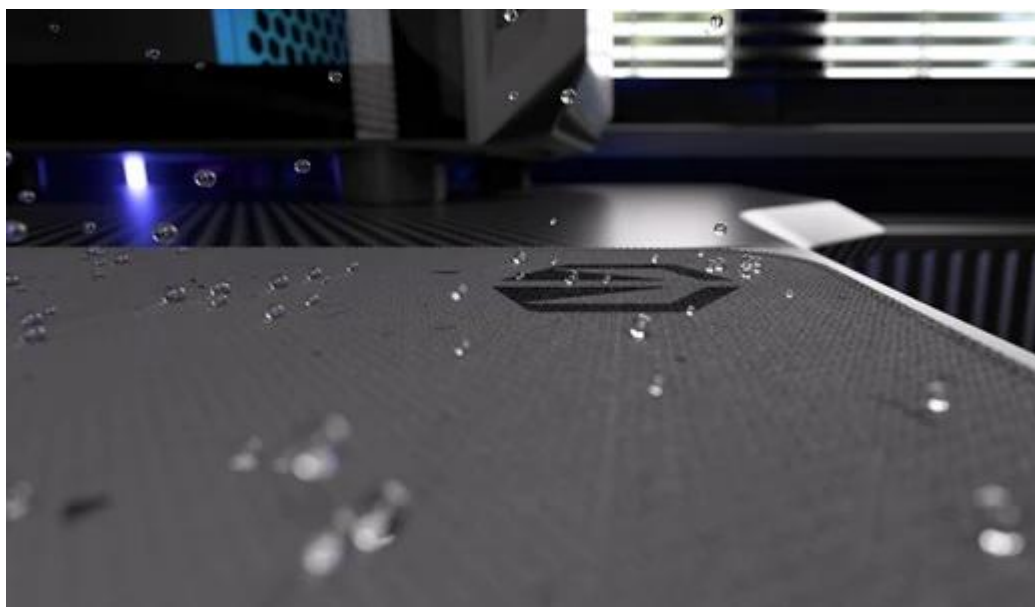

Elegantní podložka pod myš Endorfy Stoneflow Grex XL, která je navržena pro každý pracovní i herní stůl. Velikost XL dosahuje **rozměrů 900 x 400 mm**, takže pokryje široký prostor pro pohodlný pohyb mši i umístění klávesnice. **Protiskluzová spodní vrstva** zajistí, že podložka pevně drží na místě, ať už zuřivě bojujete s firemními tabulkami, nebo virtuálními bossy.

Vnější povrch je navržen s ohledem na **optické i laserové senzory myši** a podporuje přesný a plynulý pohyb kurzoru. Současně je tato **tkanina odolná proti vlhkosti** a podporuje dlouhou životnost i snadnou údržbu. **Podložka pod myš Endorfy Stoneflow Grey XL** má precizně prošité okraje, což **zabraňuje třepení** a dodává prémiový vzhled i po dlouhé době používání.

Barevné obšití ladí s potlaštěným vzorem a zároveň prodlužuje životnost podložky - bez třepení nebo odlupování okrajů, což bývá častým problémem u podložek bez šitého lemování. **Protiskluzová gumová spodní vrstva** zajišťuje stabilitu na stole i během rychlých pohybů. Povrch je **odolný proti vlhkosti**, snadno se čistí a zvládne běžné nároky každodenního používání.

- Velikost 900 × 400 × 3 mm poskytuje dostatek prostoru pro práci i hraní
- Tkanina odolná proti vlhkosti s minimalistickým terrazzo vzorem
- Barevné obšití okrajů chrání před třepením a odlupováním
- Protiskluzová gumová spodní vrstva zajišťuje stabilitu na stole
- Kompatibilní s optickými i laserovými senzory myši
- Snadná údržba díky povrchu odolnému vůči vlhkosti