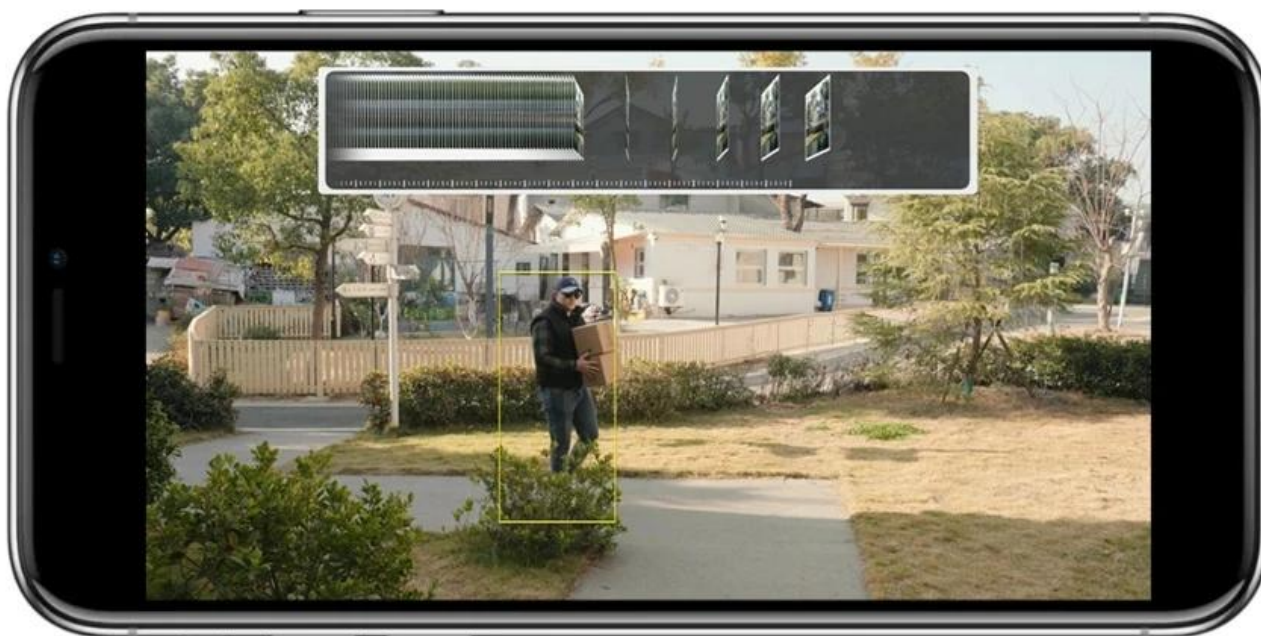

Bezdrátová kamera Imou AOV Dual s dvojitým objektivem, která vám poskytne široký pohled bez slepých míst. Je navržena pro venkovní monitoring a spolu s chytrými funkcemi se postará o komplexní zabezpečení prostoru. Díky **duálnímu objektivu** (pevný a PT) IP kamera s **technologíí Always-on Video (AOV)** umožní maximální pokrytí prostoru a nepřetržité nahrávání.

Celkové rozlišení 10Mpx zajistí mimořádně ostrý a čistý obraz. **Imou AOV Dual** se vyznačuje pokročilou detekcí na základě **AI algoritmů**, takže bezchybně rozpoznává osoby a vozidla a efektivně eliminuje nežádoucí poplachy. **Chytré upozornění** tak reaguje výhradně na relevantní události. **Funkce nočního vidění s dosahem až 25 metrů** zajistí perfektní obraz ve dne i v noci.