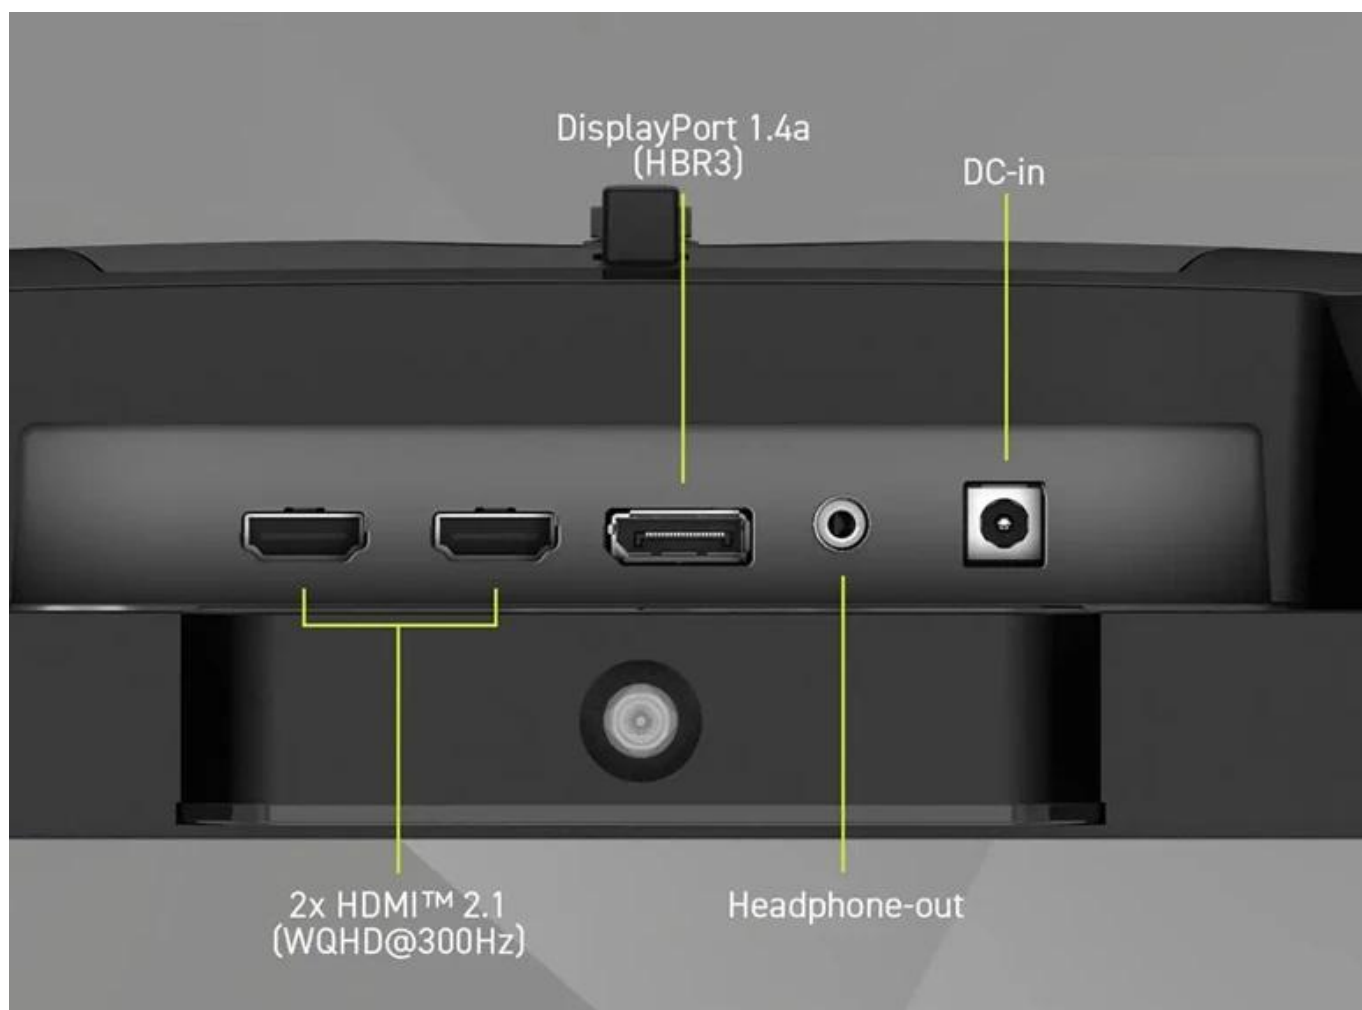

### Monitor MSI MAG 274QPF X30MV - jeho super schopností je rychlost

**Herní monitor MSI MAG 274QPF X30MV** je plně připraven na virtuální bitvy. Do e-sportu a kompetitivního hraní je vyzbrojen rychlostí, precizní odezvou a špičkovým zobrazením. Disponuje moderním **Rapid VA panelem s WQHD rozlišením**, díky čemuž na ploše 27 palců zachytí každý detail herních lokací, filmů a dalších multimédií.

**Modelová řada MAG** se vyznačuje svou robustní konstrukcí a důrazem na ergonomii. Je ideální pro dlouhé herní maratony, při kterých se postará o potřebné pohodlí skrze nastavitelný stojan. Dostupná konektivita podporuje připojení k moderním PC sestavám i herním konzolím. Zvláště konzolisty potěší plná podpora **pro PS5 a Xbox Series X/S**, a to včetně **VRR a HDMI CEC**.

## **ZÁKLADNÍ SPECIFIKACE**

**Úhlopříčka:** 27" (68,6 cm)

**Rozlišení:** 2560 × 1440 px (WQHD)

**Typ panelu:** Rapid VA s Mini-LED (1152 zón)

**Obnovovací frekvence:** 300 Hz

**Odezva:** 0,5 ms (GtG, min.)