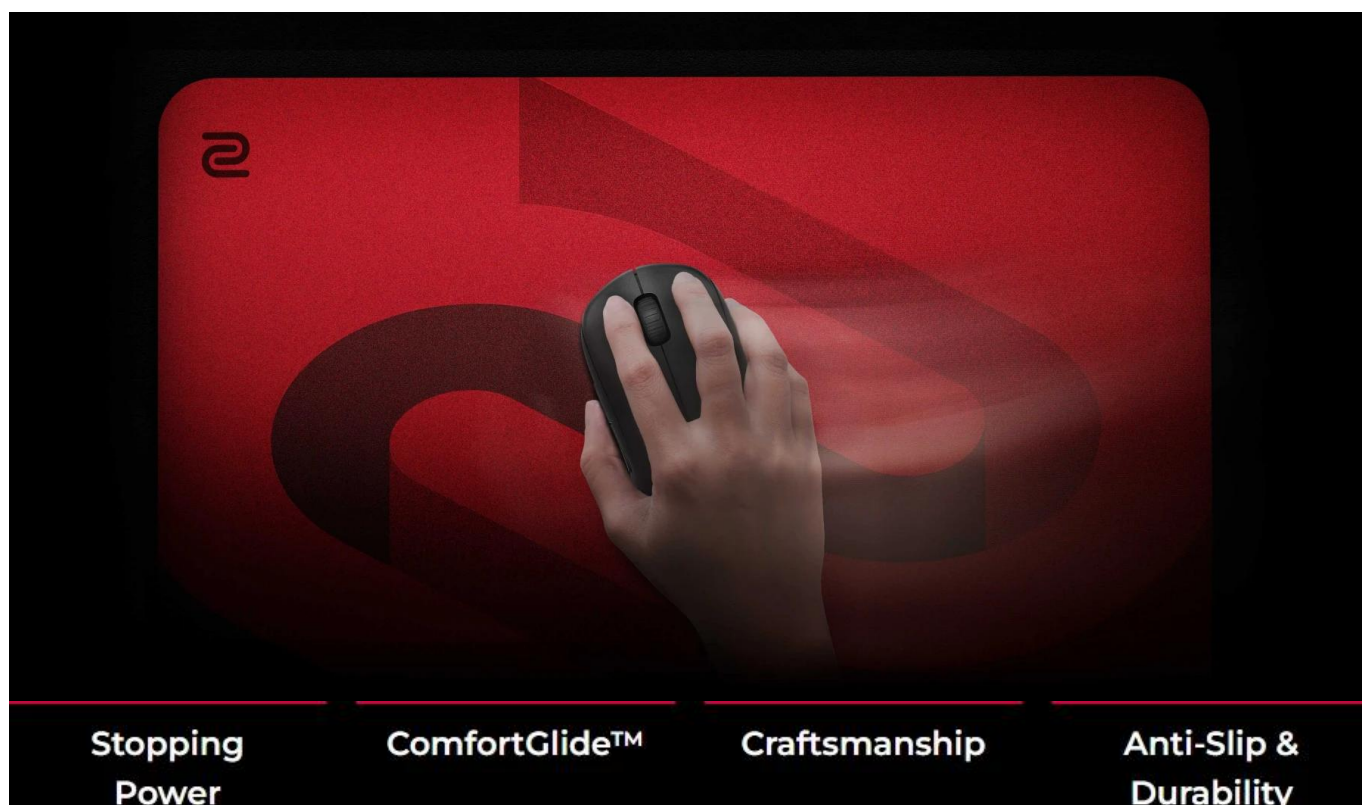

## ZOWIE by BenQ G-SR-SE ROUGE II Large

**Profesionální herní podložka pod myš s technologií ComfortGlide™ pro esportové hráče.**

Herní podložka **ZOWIE G-SR-SE ROUGE II** představuje vylepšenou verzi oblíbené série s důrazem na hladké plynulé pohyby při zachování přesné kontroly. Speciální technologie **ComfortGlide™** snižuje tření při pohybu myši, což umožňuje rychlejší reakce a pohodlnější ovládání při dlouhých herních sezeních.

Podložka disponuje **vylepšenou odolností proti vlhkosti**, díky které povrch zůstává suchý a nepřilnavý i při intenzivním používání. Tužší tkaní povrchu s barevným potiskem zajišťuje dlouhodobou odolnost a konzistentní vlastnosti klouzání i po častém používání. Uniformní gumová základna se střední měkkostí a **novou protiskluzovou úpravou** zaručuje stabilitu i při náročných herních manévrech.

- Technologie ComfortGlide™ pro hladké plynulé pohyby s minimálním třením při zachování stabilní kontroly
- Vylepšená odolnost proti vlhkosti zabraňuje přilnavému pocitu při používání
- Tužší tkáň povrchu s barevným potiskem pro dlouhodobou konzistenci
- Vysoce hustá základna z gumy se střední měkkostí pro stabilní podklad
- Nová protiskluzová základna minimalizuje pohyb podložky při manipulaci
- Nešité okraje pro pohodlné opření zápěstí a delší životnost