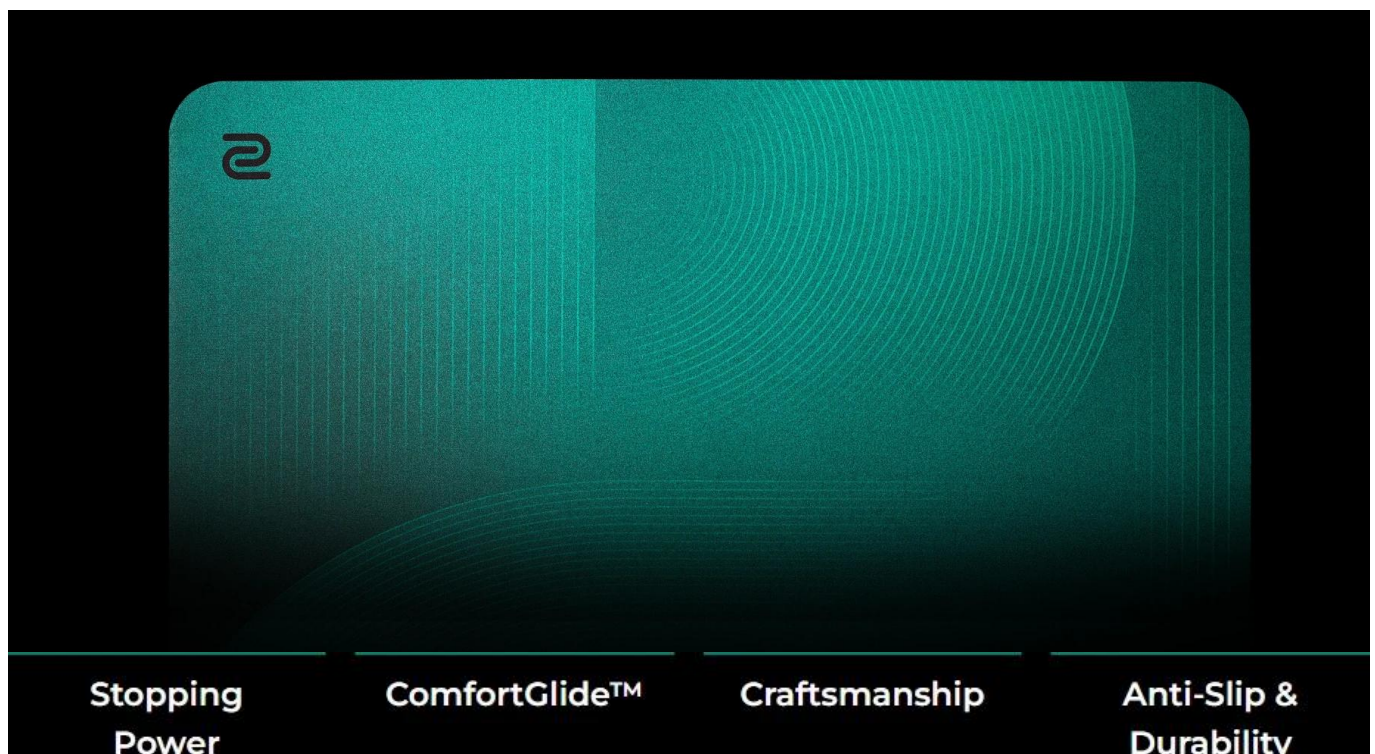

Profesionální herní podložka pod myš s technologií ComfortGlide™ pro esportové hráče.

Herní podložka **ZOWIE G-SR-SE Bi II** představuje vylepšenou verzi oblíbené série s důrazem na hladké plynulé pohyby při zachování přesné kontroly. Speciální technologie **ComfortGlide™** snižuje tření při pohybu myši, což umožňuje rychlejší reakce a pohodlnější ovládání při dlouhých herních sezeních.

Podložka disponuje **vylepšenou odolností proti vlhkosti**, díky které povrch zůstává suchý a nepřilnavý i při intenzivním používání. Tužší tkaní povrchu s barevným potiskem zajišťuje dlouhodobou odolnost a konzistentní vlastnosti klouzání i po častém používání. Uniformní gumová základna se střední měkkostí a **novou protiskluzovou úpravou** zaručuje stabilitu i při náročných herních manévrech.

- Technologie ComfortGlide™ pro hladké plynulé pohyby s minimálním třením při zachování stabilní kontroly

- Vylepšená odolnost proti vlhkosti zabraňuje přilnavému pocitu při používání
- Tužší tkáň povrchu s barevným potiskem pro dlouhodobou konzistenci
- Vysoce hustá základna z gumy se střední měkkostí pro stabilní podklad
- Nová protiskluzová základna minimalizuje pohyb podložky při manipulaci
- Nešité okraje pro pohodlné opření zápěstí a delší životnost