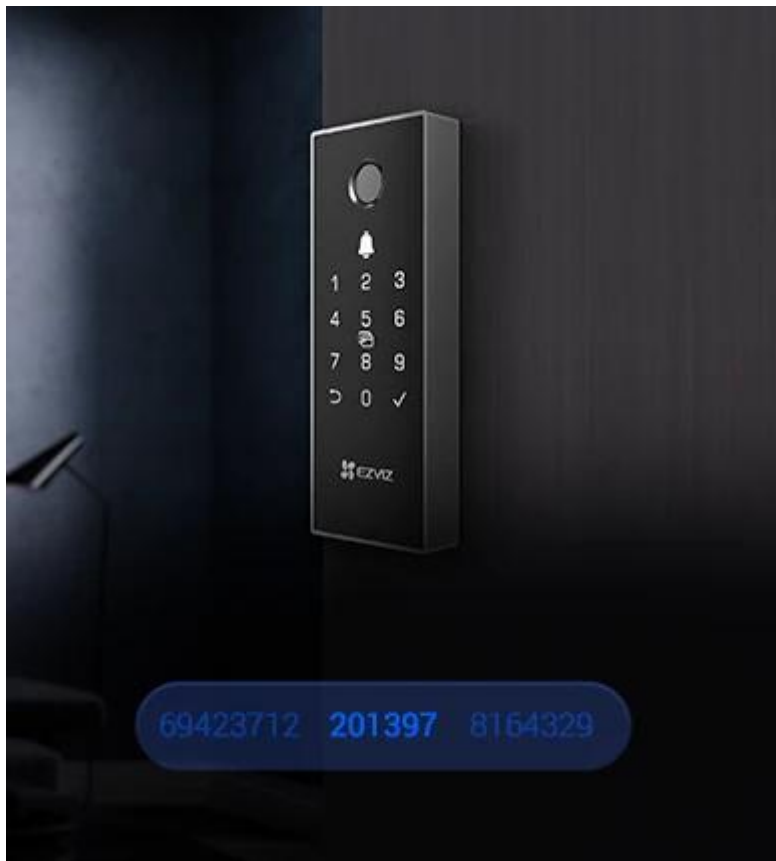

**Popis****EZVIZ DL03 Pro Smart Rim Lock**

**Chytrý Wi-Fi zámek s bezklíčovým přístupem a dálkovým ovládáním pro moderní domácnost.**

Inteligentní zámek **EZVIZ DL03 Pro** se připojuje přímo k domácí **Wi-Fi síti 2,4 GHz** bez nutnosti dodatečného hubu a nabízí kompletní správu přístupu přes **EZVIZ aplikaci**. Podporuje až **50 otisků prstů**, **50 přístupových kódů** (6-10 číslic), **50 přístupových karet** a umožňuje vytvářet **dočasné přístupové kódy** s platností až 1 rok.

Zámek disponuje funkcí **automatického zamykání**, která zkontroluje stav západky a sama zamkne dveře po jejich zavření. V případě pokusu o násilné odstranění aktivuje **anti-tamper alarm**. Díky integraci s vybranými **EZVIZ kamerami** (H6c, C6N, CP1, TY1, TY2, H3, C8W) automaticky spouští nahrávání videa při otevření dveří. Robustní konstrukce z **hliníku a plastu** zajišťuje vysokou odolnost a dlouhou životnost.

- Přímé Wi-Fi připojení 2,4 GHz bez nutnosti hubu pro snadnou instalaci a ovládání přes EZVIZ aplikaci
- Vícenásobné metody odemykání: otisk prstu (až 50), přístupové kódy (až 50), přístupové karty (až 50), dálkové odemčení aplikací
- Automatická kontrola stavu západky a auto-lock funkce s upozorněním na ponechané otevřené dveře
- Integrace s EZVIZ kamerami pro automatické spuštění nahrávání videa při otevření dveří
- Dočasné přístupové kódy s platností až 1 rok pro návštěvy, dodavatele nebo pravidelné služby
- Bezpečnostní funkce včetně anti-tamper alarmu, anti-test ochrany (5 chybných pokusů = 3minutové zablokování) a podpory virtuálních přístupových kódů
- Real-time notifikace o otevření dveří, nízké kapacitě baterie, pokusech o manipulaci a historii přístupů
- Napájení 4x AA alkalické baterie s podporou nouzového napájení přes USB-C konektor