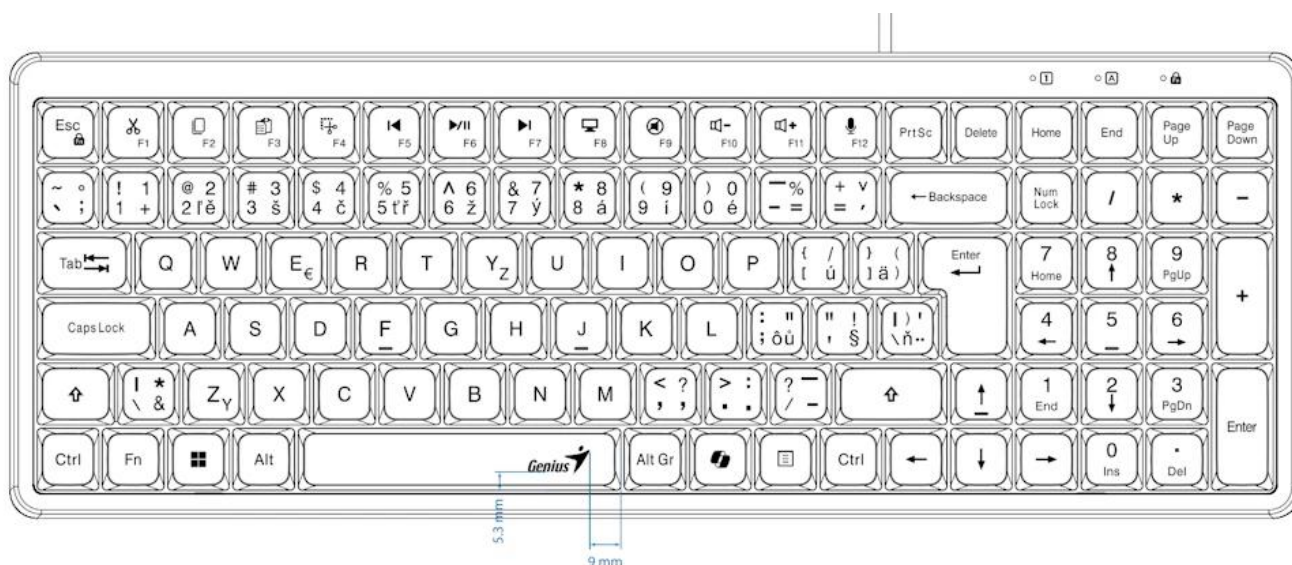

GENIUS LUXEMATE 120

Cena celkem:	259 Kč (bez DPH: 214 Kč)
Běžná cena:	285 Kč
Ušetříte:	26 Kč
Kód zboží:	KEYG16255
Part No.:	31310059403
Záruka:	24 měs.
Stav:	Nové zboží

Popis

Genius LuxeMate 120

Kompaktní kancelářská klávesnice s retro klávesami a dedikovanými tlačítky pro Copilot AI.

Pozor, fotografie klávesnice jsou pouze ilustrativní! Tento model disponuje CZ+SK layoutem, správné rozvržení (s krátkým levým Shiftem) naleznete na tomto obrázku:

Klávesnice **Genius LuxeMate 120** kombinuje stylový design s pohodlnými **retro klávesami ve stylu psacího stroje** a praktickými zkratkovými tlačítky pro moderní produktivitu. Dedikovaná oblast rychlých kláves zahrnuje funkce pro **Copilot AI** (včetně aktivace mikrofону), editační nástroje jako **Cut, Copy, Paste a SníPaste** a kompletní ovládání médií.

Kompaktní design s **numerickou částí** šetří místo na pracovním stole, zatímco **USB připojení plug-and-play** zajišťuje okamžitou funkčnost bez nutnosti instalace ovladačů. Funkce **FN Lock** umožňuje přepínání mezi horními klávesami a funkcemi F1-F12.