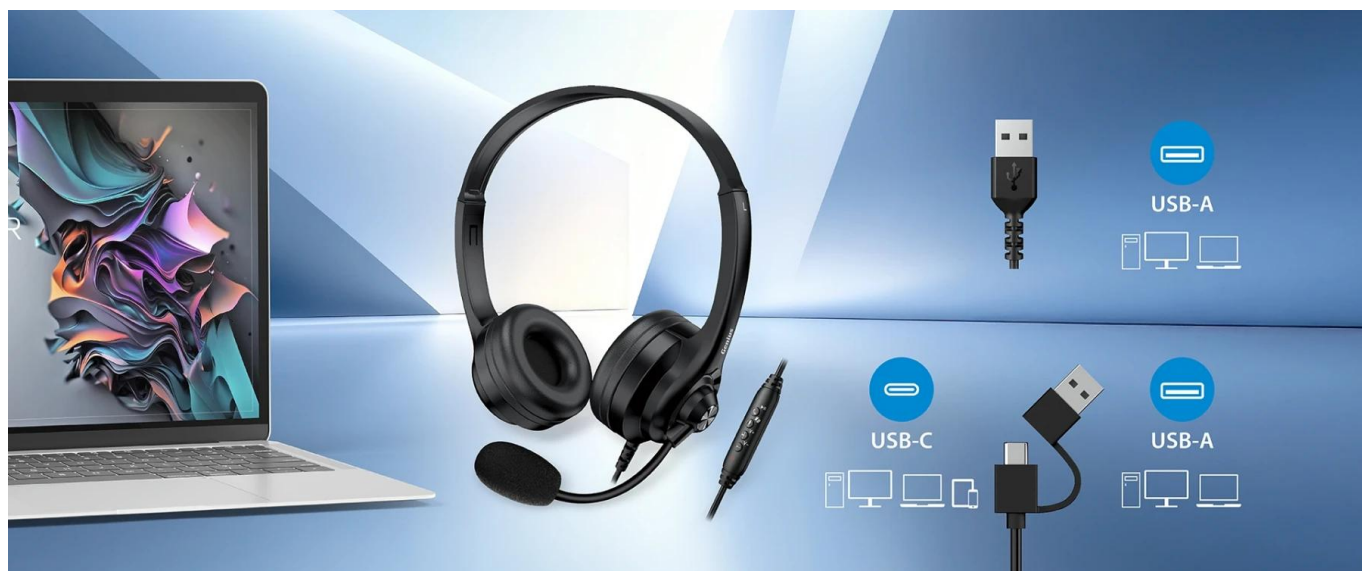

## Genius HS-235U AI

**Profesionální USB sluchátka s mikrofonom a podporou umělé inteligence pro moderní pracovní prostředí.**

Model **HS-235U AI** nabízí univerzální **USB + USB-C duální konektor** pro snadné připojení k počítačům, notebookům i mobilním zařízením bez nutnosti adaptérů. Sluchátka jsou vybavena kvalitními **40mm měniči** s citlivostí **114 ± 3 dB** a **všesměrovým mikrofonom** s citlivostí **-54 ± 3 dB** pro čistý přenos hlasu při videohovorech a online schůzkách.

- Duální USB-A + USB-C konektor pro univerzální kompatibilitu s různými zařízeními
- 40mm dynamické měniče s impedancí 32 Ω ± 15 % a citlivostí 114 ± 3 dB
- Všesměrový mikrofون s citlivostí -54 ± 3 dB pro čistý přenos hlasu
- Rychlá aktivace Microsoft Copilot dlouhým stiskem tlačítka (2 sekundy)
- Integrované ovládním hlasitosti, přehrávání/pauzy a ztlumení mikrofonu s LED indikací
- Široký frekvenční rozsah 20 Hz - 20 kHz pro kvalitní reprodukci zvuku
- Plug & Play připojení bez nutnosti instalace ovladačů
- Dlouhý 2,4metrový kabel pro pohodlné používání

### Ergonomie a konstrukce

Kompaktní design s nízkou hmotností přibližně **90 g** zajišťuje pohodlné nošení i při dlouhodobém používání. Černé provedení ladí s moderními pracovními stanicemi.