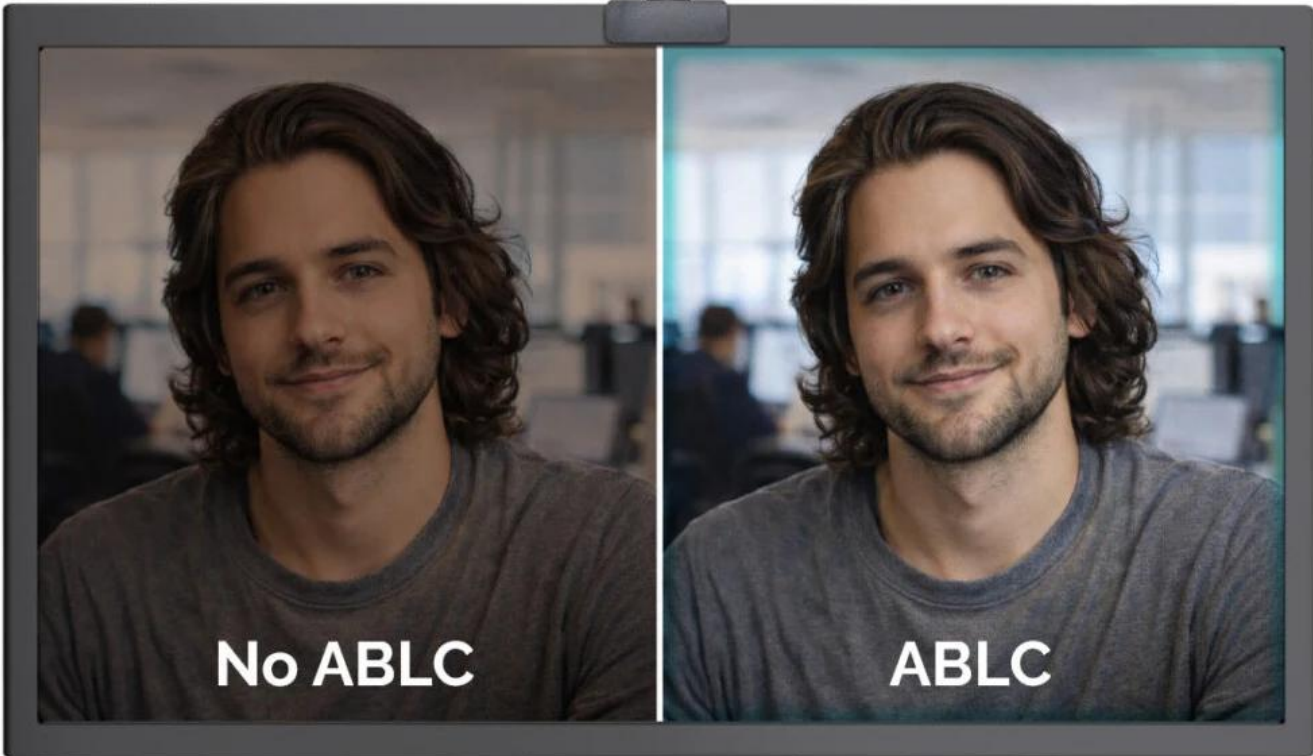

Automatic Black Level Control (ABLCL)