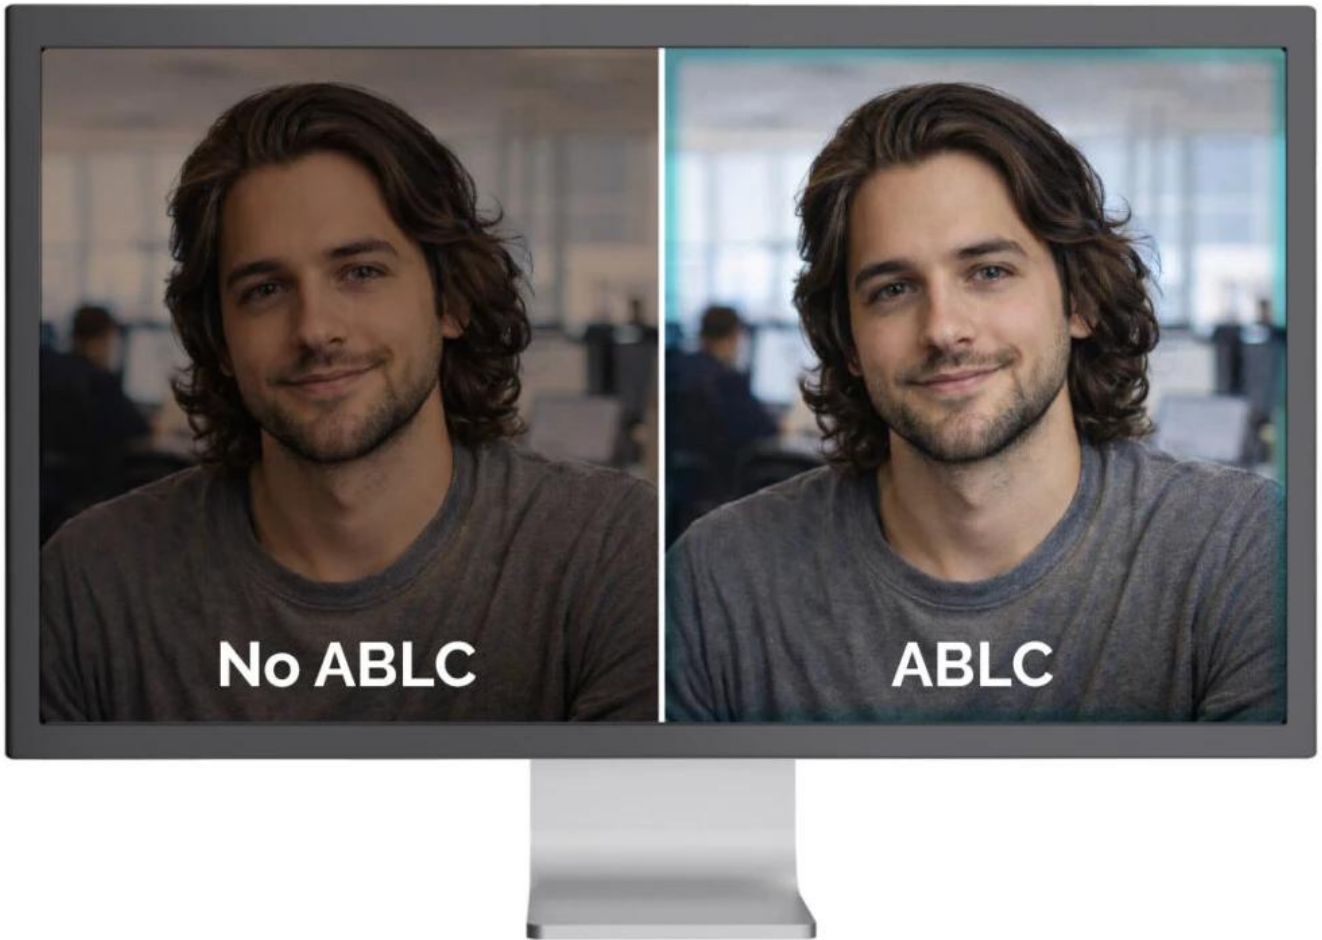

Webkamera **SOLOMON 300** přináší skutečné **4K Ultra HD** rozlišení **3840 × 2160 px** při **30 fps** s kvalitním **8,29Mpx CMOS snímačem** o velikosti **1/3"**. Díky širokému **zornému úhlu 92°** je ideální pro videokonference, online prezentace i týmové schůzky, kde potřebujete zachytit více osob nebo větší prostor.

Kamera disponuje pokročilými funkcemi pro automatickou optimalizaci obrazu - **automatická expozice (AE)** přizpůsobuje jas a kontrast podle světelných podmínek, **automatické vyvážení bílé (AWB)** zajišťuje přirozené barvy a tóny pleti a **automatická kontrola úrovně černé (ABL)** zachovává detaily ve stínech pro vyvážený obraz. **Pevné zaostření** garantuje konzistentní kvalitu bez nutnosti manuálního nastavování. Pro ochranu soukromí je součástí **integrováná krytka objektivu**.

- 4K Ultra HD rozlišení 3840 × 2160 px při 30 fps nebo Full HD 1920 × 1080 px při 60 fps pro plynulý obraz
- 1/3" CMOS snímač s rozlišením 8,29 Mpx pro detailní a ostrý obraz
- Široký zorný úhel 92° zachytí více osob nebo větší prostor při videokonferencích
- Automatická optimalizace obrazu zahrnující AE, AWB a ABL pro profesionální výsledek bez manuálního nastavování
- Integrovaný mikrofon s dosahem snímání až 3 m pro jasný zvuk při komunikaci
- Univerzální upevňovací klip s gumovými podložkami a 1/4" závitem pro montáž na stativ
- Provoz Plug & Play s univerzální USB konektivitou - kompatibilní s Windows, macOS, Android, iPadOS, ChromeOS i Linux

Automatic Exposure (AE)

Automatic Black Level Control (ABLCL)

Automatic White Balance (AWB)

Flexibilní upevnění a nastavení

Webkamera je vybavena univerzálním upevňovacím klipem s gumovými podložkami pro stabilní uchycení na monitor nebo notebook. Díky **nastavitelnému kloubu** lze kameru horizontálně i vertikálně otáčet pro optimální úhel záběru. Pro profesionální použití je k dispozici **1/4" závit** kompatibilní se standardními stativy.