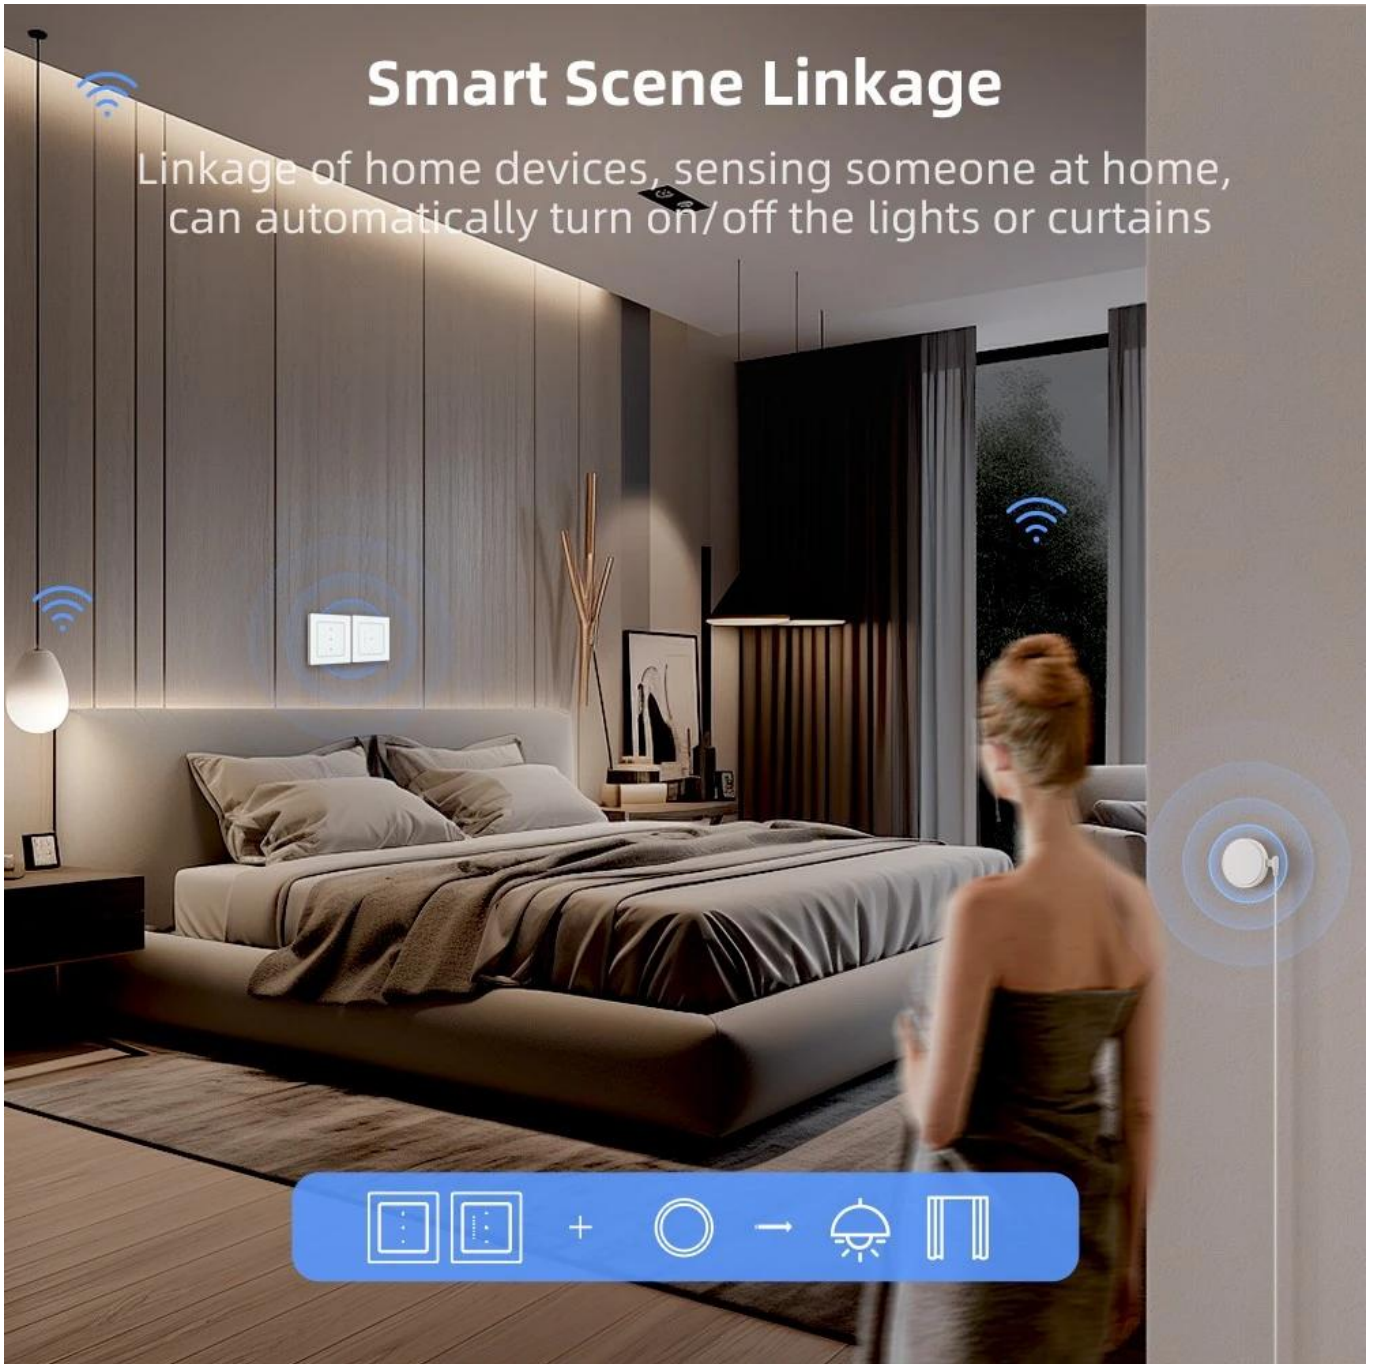

Popis**IMMAX NEO SMART Nexa ovládání žaluzií a rolet (Zigbee 3.0)****Inteligentní ovládání žaluzií a rolet s protokolem Zigbee 3.0 a univerzálními možnostmi ovládání.**

Chytrý vypínač nabízí flexibilní řešení pro **automatizaci žaluzií a rolet** v moderní domácnosti. Díky podpoře protokolu **Zigbee 3.0** a kompatibilitě s platformou **TUYA** umožňuje ovládání prostřednictvím aplikace **IMMAX NEO PRO**, hlasových asistentů nebo klasickým dotykem. Vypínač je ideální pro domácnosti s různými preferencemi – zatímco mladší generace ocení ovládání hlasem či mobilní aplikací, starší členové rodiny mohou používat tradiční dotykové ovládání.

Smart Scene Linkage

Linkage of home devices, sensing someone at home, can automatically turn on/off the lights or curtains

APP/Voice Control

Smart life/Tuya app remote control from anywhere,
anytime Work with Alexa and Google home, Yandex Alice

"Alexa, turn on the bedroom light. "

Zařízení podporuje vytváření **automatických scén a časových plánů**, což umožňuje přizpůsobit chování žaluzií denní rutině. Vestavěná funkce **Zigbee repeateru** rozšiřuje dosah bezdrátové sítě a zlepšuje stabilitu komunikace s dalšími chytrými zařízeními. Instalace je jednoduchá do standardní **EU krabice** a aplikace je dostupná v **češtině a dalších 60 jazycích**.

Curtain Motors Direction Adjustment

Reverse motor direction via APP in 3 seconds, no rewiring.

Smart Light Switch/Curtain Switch

Luxury
glass panel

Resist
deformation

Resist
fading

Resist
scratches

Easy
to clean