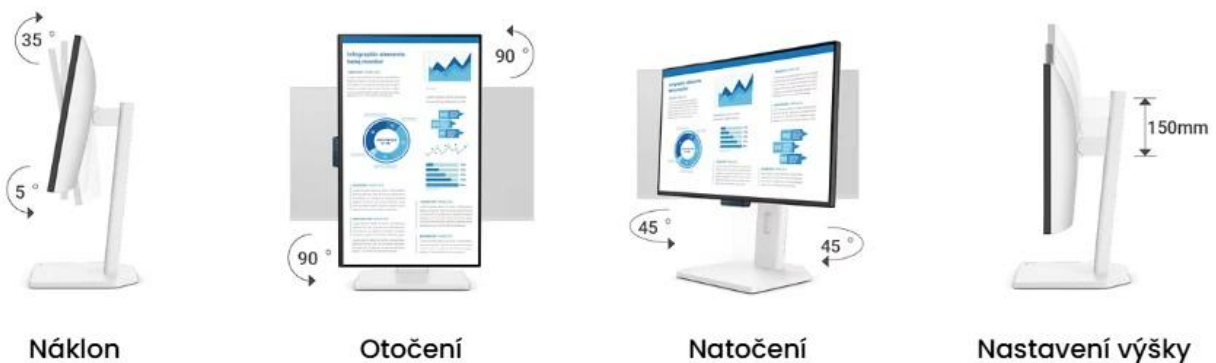

- 27" IPS panel s rozlišením 1920 × 1080 px a pokrytím 99 % barevného gamutu sRGB pro přesné barvy
- Trojitá Eye-Care ochrana s Visual Optimizer, Low Blue Light Plus a Flicker-Free technologií s certifikací TÜV
- Obnovovací frekvence 144 Hz a doba odezvy 5 ms (GtG) pro plynulý obraz
- USB-C port s Power Delivery 20 W, DisplayPort 1.2 a HDMI 1.4 pro univerzální konektivitu
- Plně ergonomický stojan s nastavením výšky 150 mm, náklonem, otáčením a natočením o 90°
- Certifikace TÜV Eye Comfort 4-Star a Eyesafe Certified 2.0 pro potvrzenou ochranu zraku
- Ultratenké 4stranné rámečky pro minimální rozptýlení a podpora AMD FreeSync
- Vestavěné stereo reproduktory 2 × 2 W a software Eye-CareU pro správu času u obrazovky

Visual Optimizer a adaptivní ochrana zraku

Funkce Visual Optimizer automaticky upravuje jas a teplotu barev podle okolního osvětlení díky vestavěnému senzoru. Klávesová zkratka umožňuje rychlé přepínání mezi přednastavenými režimy včetně ePaper módu pro čtení dokumentů a režimu Color Weakness pro uživatele s poruchou barvocitu.

Konektivita a napájení přes USB-C

Port USB-C s DisplayPort Alt Mode zajišťuje přenos obrazu i dat a současně nabíjí připojená zařízení výkonem až 20 W. Monitor disponuje také DisplayPort 1.2 a HDMI 1.4 vstupy pro připojení více zdrojů signálu.

Obsah balení

Monitor, stojan, HDMI 1.4 kabel, stručná příručka, záruční list, bezpečnostní pokyny.

ZÁKLADNÍ SPECIFIKACE

Úhlopříčka: 27" (68,6 cm)

Rozlišení: 1920 × 1080 px (Full HD)

Typ panelu: IPS s LED podsvícením