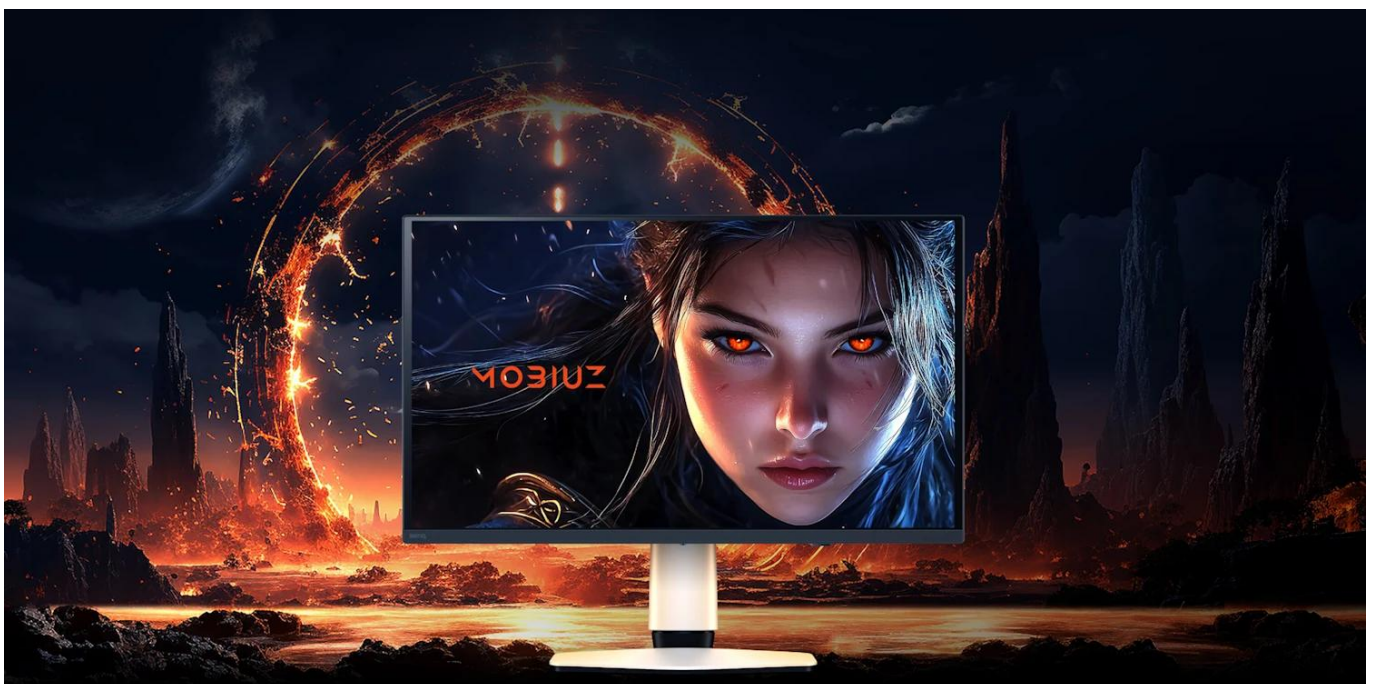

**Popis****BenQ Mobiuz EX271UZ - 26,5" 4K OLED herní monitor**

**Prémiový herní monitor s QD-OLED technologií 4. generace a exkluzivním barevným laděním pro herní umění.**

Monitor **BenQ Mobiuz EX271UZ** s **26,5" 4K QD-OLED** panelem přináší revoluci v zobrazení herního obsahu. Díky technologii **Quantum Dot OLED 4. generace** s grafenovou ochrannou vrstvou dosahuje dokonalých černých tónů a úchvatného kontrastu **1 500 000 : 1**. Exkluzivní kalibrace **BenQ Color Lab** zajišťuje studiovou přesnost barev s pokrytím **99 % barevného prostoru DCI-P3**.

Unikátní systém **Color Shuttle** nabízí přes **120 vlastních barevných profilů** optimalizovaných pro konkrétní AAA hry, které si můžete stahovat a sdílet. Vysoká obnovovací frekvence **240 Hz** v kombinaci s extrémně rychlou odezvou **0,03 ms** (GtG) a podporou **FreeSync Premium Pro** garantuje naprosto plynulý herní zážitek bez trhání obrazu. Monitor je vybaven pokročilými herními funkcemi včetně **KVM přepínače**, zabudovaným **eARC** pro připojení soundbaru a **USB-C portem s Power Delivery 90 W**.

- 26,5" 4K QD-OLED panel 4. generace s rozlišením 3840 × 2160 px a hustotou 166 PPI pro dokonalou ostrost

- Extrémně rychlá odezva 0,03 ms (GtG) a obnovovací frekvence 240 Hz pro nejplynulejší herní akci
- Exkluzivní BenQ Color Lab kalibrace se Spectral Color technologií a High Pixel Contrast
- Color Shuttle databáze s více než 120 vlastními barevnými profily pro AAA hry
- Certifikace VESA DisplayHDR True Black 400 s jasnem až 1000 nitů (HDR) pro úchvatný dynamický rozsah
- USB-C s Power Delivery 90 W, DisplayPort Alt Mode a KVM přepínačem pro univerzální konektivitu
- eARC podpora a univerzální stojan na soundbar pro špičkový herní audio zážitek
- Ergonomický stojan s výškovým nastavením 100 mm, náklonem -5° až 15° a otáčením ±15°