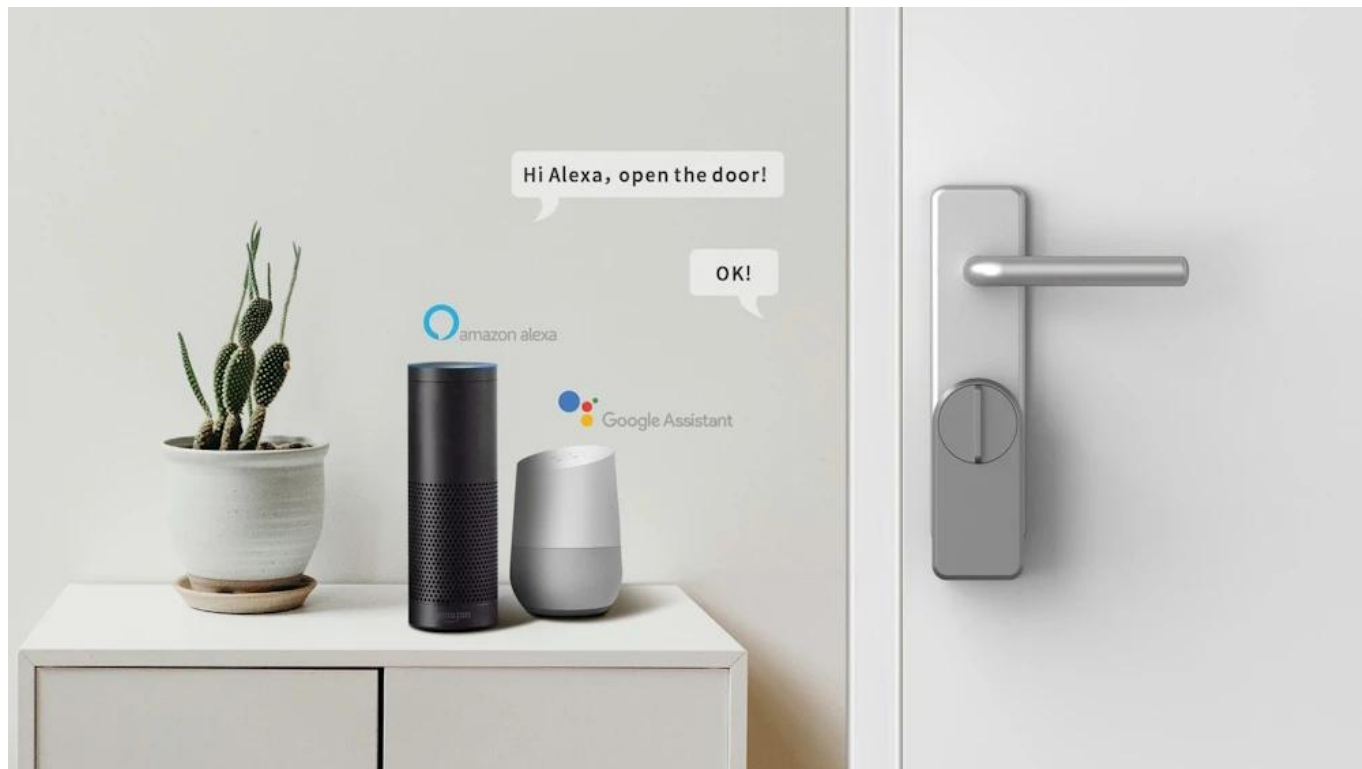

## IMMAX NEO PRO SMART DVEŘNÍ ZÁMEK S KLÁVESNICÍ

Cena celkem:	<b>4 205 Kč</b> <b>(bez DPH: 3 475 Kč)</b>
Běžná cena:	<b>4 625 Kč</b>
Ušetříte:	<b>420 Kč</b>
Kód zboží:	ELDIMM1009
Part No.:	07815L
Záruka:	24 měs.
Stav:	Nové zboží

## IMMAX NEO PRO SMART dveřní zámek s klávesnicí

**Chytrý dveřní zámek s bezklíčovým vstupem a moderním Bluetooth připojením pro pohodlné ovládání vašich dveří.**

Představujeme pokročilý dveřní zámek využívající **technologie TUYA a Bluetooth LE**, který umožňuje ovládat dveře odkudkoliv prostřednictvím mobilní aplikace. Systém nabízí **tři způsoby odemykání** – pomocí **otisku prstu, číselného kódu** na přiložené **klávesnici** nebo prostřednictvím **aplikace IMMAX NEO PRO**. Díky možnosti vytvoření virtuálního klíče můžete snadno poskytnout přístup hostům bez nutnosti fyzických klíčů.