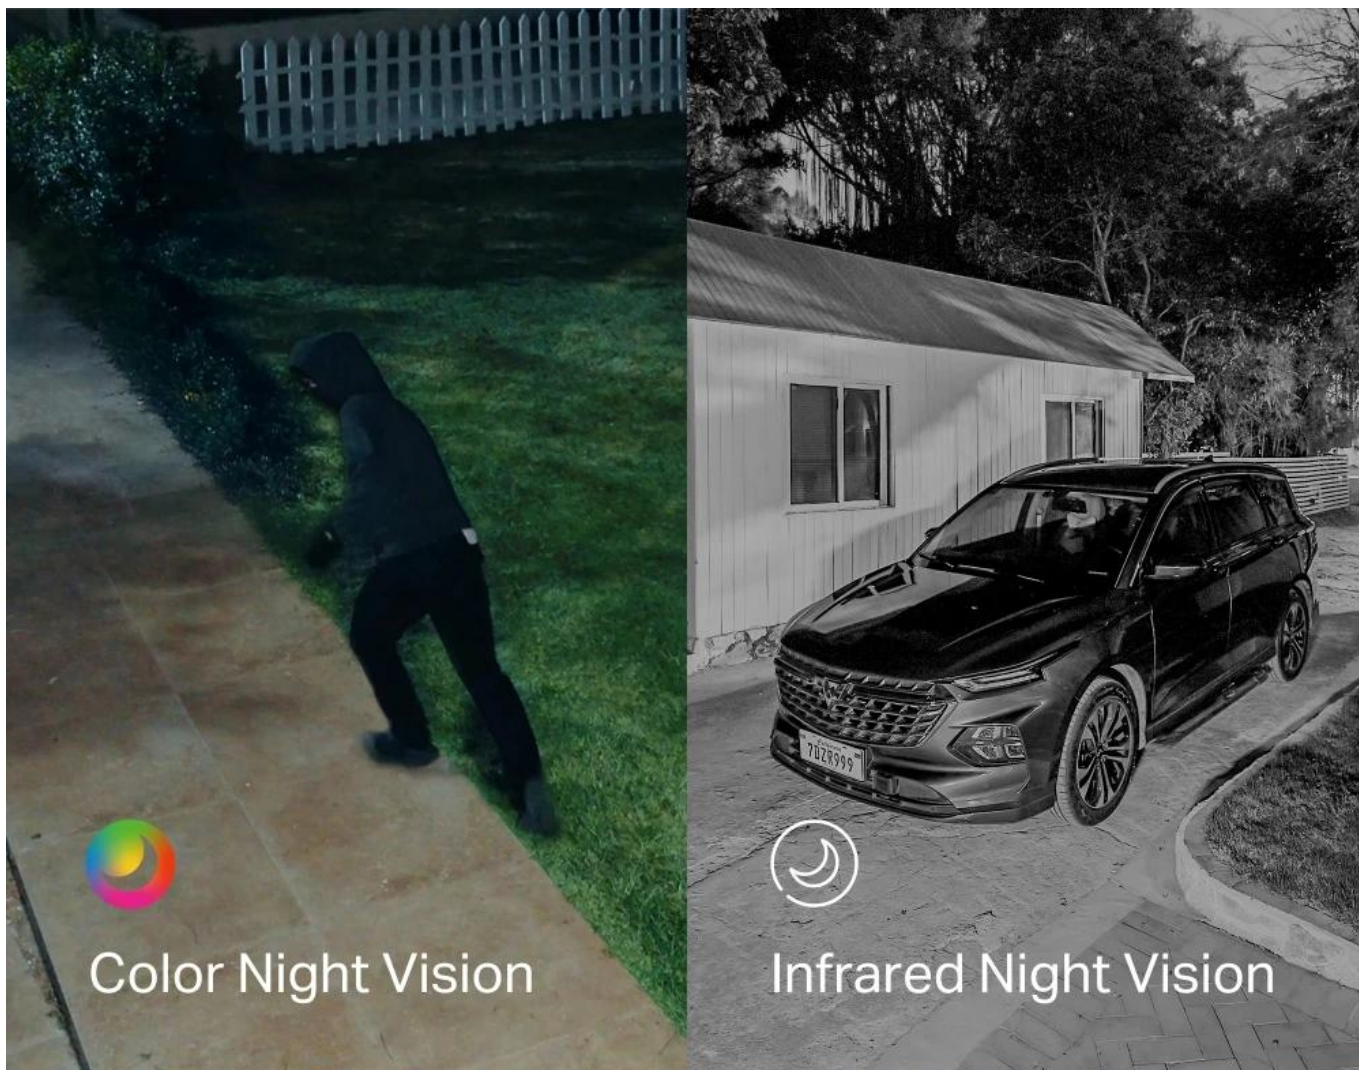

Color Night Vision

Infrared Night Vision

Versatile Night Vision Modes

tapo

- Duální 2K objektiv (2304 × 1296 px) s širokoúhlým fixním a otočným telefoto objektivem pro simultánní monitoring různých oblastí
- Solární napájení s panelem 2,5 W vyžadující pouze 55 minut denního slunečního svitu pro celodenní provoz
- Pokročilá AI detekce s rozpoznáváním osob, domácích zvířat a vozidel s automatickým sledováním detekovaných objektů
- Barevné noční vidění s 6 vestavěnými reflektory a IR LED s dosahem 10 metrů pro ostré záběry i v noci
- Bezdrátová Wi-Fi konektivita s podporou 2,4 GHz/5 GHz a protokoly WPA3/WPA/WPA2-PSK pro bezpečné připojení
- Lokální úložiště na microSD kartu až 512 GB bez nutnosti předplatného nebo volitelné cloudové úložiště Tapo Care
- Odolná konstrukce IP65 s provozní teplotou -20 až +45 °C pro celoroční venkovní použití
- Obousměrná audio komunikace s vestavěným mikrofonem, reproduktorem a potlačením šumu pro jasnou konverzaci
- Zvukový a světelný alarm pro odstrašení narušitelů