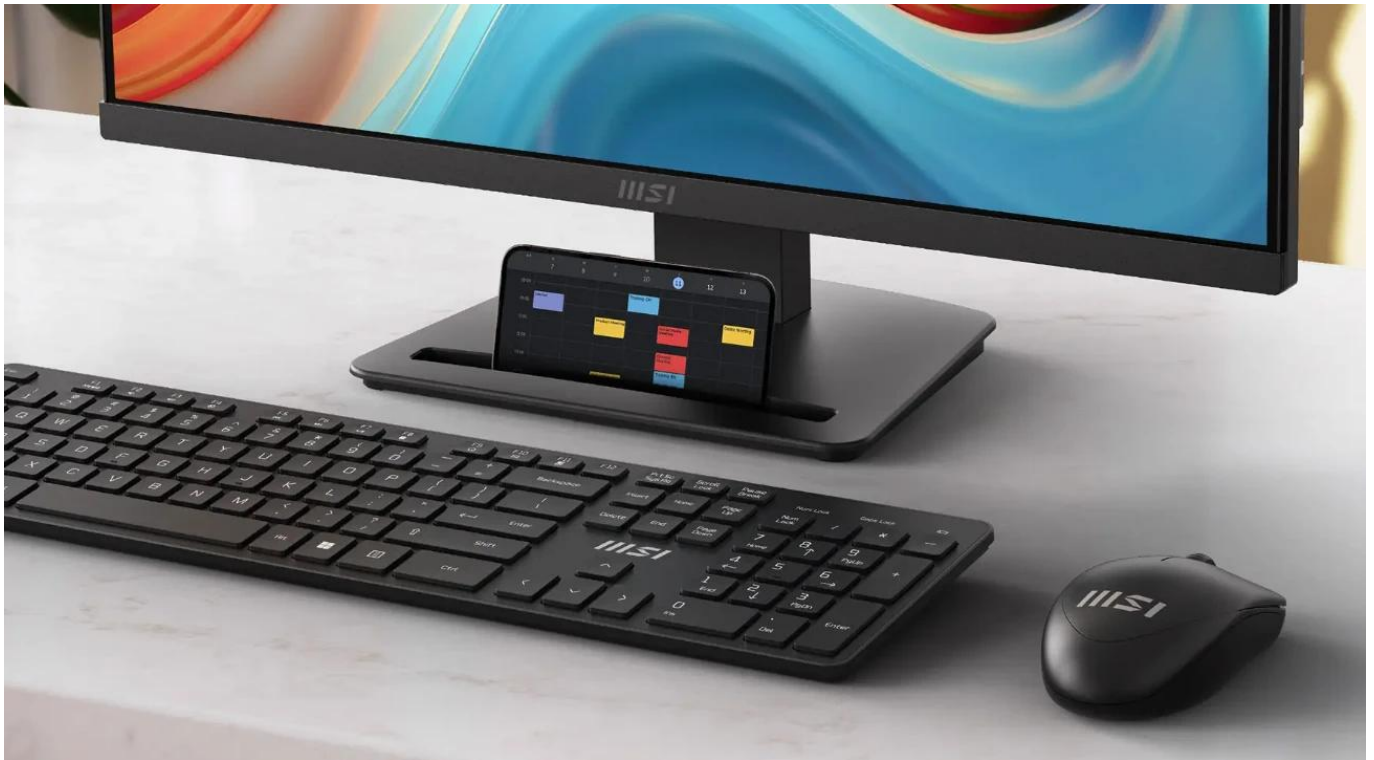

**Popis****MSI PRO MP273Q E14**

**Profesionální 27" business monitor s vysokou obnovovací frekvencí a věrným barevným podáním.**

Monitor **MSI PRO MP273Q E14** s úhlopříčkou **27"** a rozlišením **WQHD 2560 × 1440 px** nabízí ideální kombinaci pracovního prostoru a detailního zobrazení pro profesionální použití. **IPS panel** s pozorovacími úhly **178°/178°** zajišťuje věrné barevné podání z jakéhokoliv úhlu pohledu a pokrytí **97 % sRGB** barevného prostoru zaručuje přesnost při práci s grafikou.

Vysoká **obnovovací frekvence 144 Hz** a rychlá odezva **1 ms (MPRT)** nebo **4 ms (GtG)** v kombinaci s technologií **Adaptive-Sync** (aktivní v rozsahu 48-144Hz) poskytují plynulý obraz bez trhání. Monitor podporuje **HDR Ready** pro rozšířený dynamický rozsah a zobrazuje **16,7 milionu barev** s 8bitovou hloubkou (6 bitů + FRC).

- 27" IPS panel s rozlišením 2560 × 1440 px a matným povrchem proti odleskům
- Vysoká obnovovací frekvence 144 Hz s Adaptive-Sync technologií pro plynulý obraz
- Rychlá odezva 1 ms (MPRT) a pokrytí 97 % sRGB barevného prostoru
- Konektivita zahrnuje 2× HDMI 2.0b a 1× DisplayPort 1.2a s podporou WQHD@144Hz
- Vestavěné stereo reproduktory 2× 2 W a výstup na sluchátka
- Technologie EyesErgo a Eye-Q Check pro ochranu zraku při dlouhodobém používání
- MSI Power Link umožňuje zapnutí stolního PC přes monitor
- VESA držák 100 × 100 mm pro montáž na stěnu nebo rameno

## Ergonomie a nastavení

Monitor umožňuje **náklon -5° až 20°** pro optimální pracovní polohu. Slot na příslušenství slouží k uložení MSI Pen nebo smartphonu pro snadný přístup k důležitým zprávám.