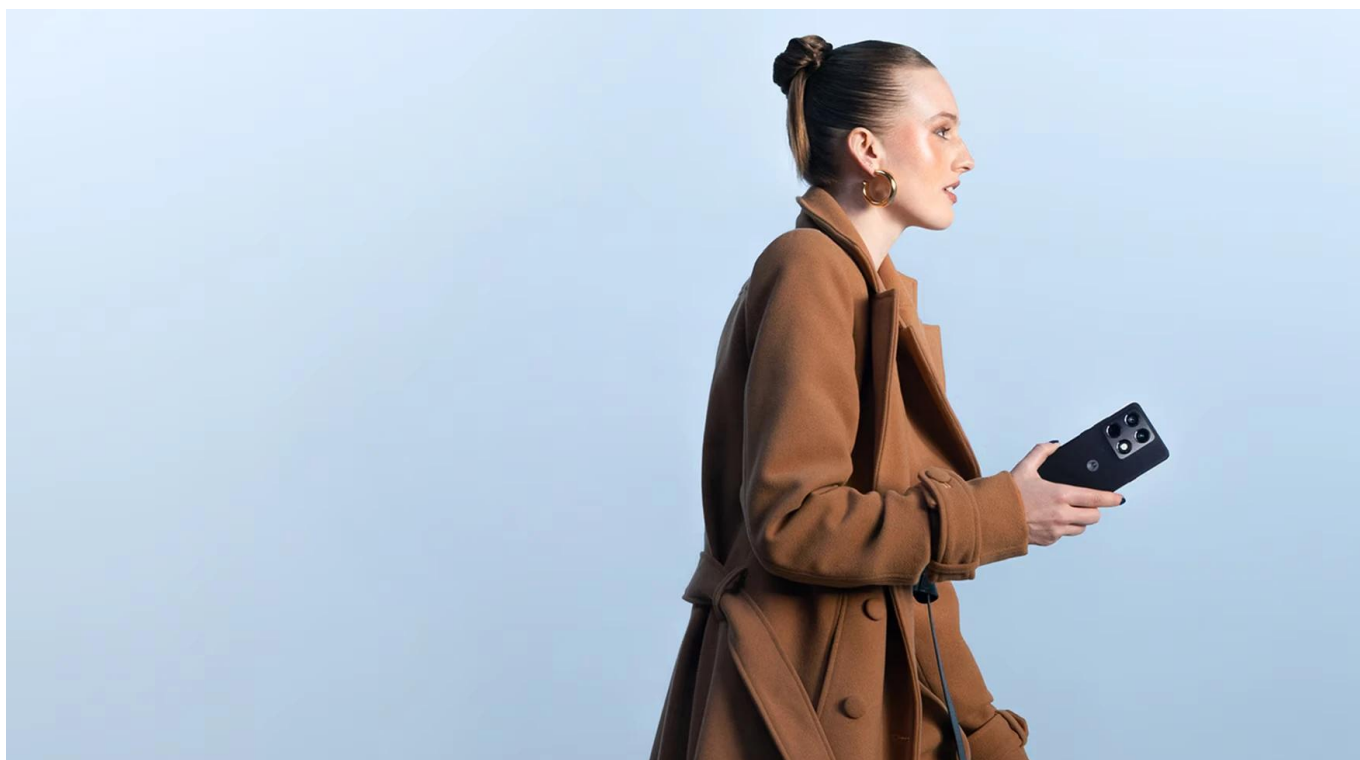

MOTOROLA SIGNATURE ČERNÝ

Cena celkem:	22 692 Kč (bez DPH: 18 754 Kč)
Běžná cena:	24 961 Kč
Ušetříte:	2 269 Kč
Kód zboží:	MOBMOT1195
Part No.:	PBAB0045RO
Záruka:	24 měsíců/6 měs. akku
Stav:	Nové zboží

Popis

Motorola Signature černý

Prémiový smartphone s profesionálním fotoaparátem a špičkovým výkonem pro náročné uživatele.

Motorola Signature představuje technologickou dokonalost s **6,8" Extreme AMOLED displejem** s rozlišením **2780 x 1264 px**, obnovovací frekvencí **165 Hz** a maximálním jasem **6 200 nitů**. Displej je ověřený značkou **Pantone™** pro věrné podání barev a podporuje **Dolby Vision i HDR10+** s pokrytím **100 % barevného prostoru DCI-P3**.

Výkon zajišťuje **3nm procesor Snapdragon® 8 5. generace** s frekvencí až **3,8 GHz**, **16 GB operační paměti LPDDR5X** a **512 GB interního úložiště UFS 4.1**. Pokročilý chladicí systém s kapalným kovem v měděném pletivu a výparníkovou komorou o velikosti **6 002 mm²** udržuje teplotu až o **4,4 °C nižší**. Smartphone běží na systému **Android™ 16**.

- Trojitý profesionální fotoaparát s 50Mpx senzory Sony LYTIA 828, 600 a 500 s optickou stabilizací OIS a 3násobným optickým zoomem