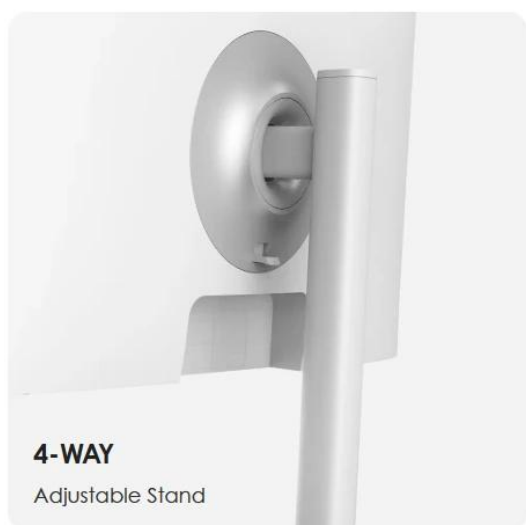

### MSI Modern MD2712PW

Profesionální 27" monitor pro produktivní práci s pokročilými ergonomickými funkcemi a ochranou očí.

Monitor **MSI Modern MD2712PW** s úhlopříčkou **27"** a rozlišením **Full HD 1920 × 1080 px** nabízí kvalitní IPS panel se širokými pozorovacími úhly **178°** v obou směrech. Díky obnovovací frekvenci **100 Hz** a rychlé době odezvy **1 ms MPRT** (4 ms GTG) zajišťuje plynulé zobrazení při práci i zábavě. Antireflexní povrch s jasem **300 cd/m<sup>2</sup>** minimalizuje odrazy a umožňuje pohodlnou práci i při delším používání.

Ergonomický stojan umožňuje **nastavení výšky 0-110 mm, náklon -5° až +20°, otáčení -30° až +30° a pivot -90° až +90°** pro optimální pracovní pozici. Monitor je vybaven certifikacemi **TÜV Rheinland Low Blue Light** a **Flicker Free** pro ochranu zraku, funkcí **Eye-Q Check** pro kontrolu očí a připomínkami přestávek. Port **USB-C s DisplayPort Alternate Mode** podporuje **15W Power Delivery** pro nabíjení připojených zařízení.

**27 INCH WITH**  
Full HD (1920x1080) Resolution

**3-SIDED FRAMELESS DISPLAY**

**4-WAY**  
Adjustable Stand

**SLEEK & ULTRA-SLIM**

- 27" IPS panel s rozlišením 1920 × 1080 px, obnovovací frekvencí 100 Hz a dobou odezvy 1 ms MPRT
- Plně ergonomický stojan s nastavením výšky (110 mm), náklonu (-5° až +20°), otáčení (-30° až +30°) a pivot (-90° až +90°)
- USB-C s DisplayPort Alternate Mode a 15W Power Delivery pro nabíjení připojených zařízení
- Certifikace TÜV Rheinland Low Blue Light a Flicker Free pro ochranu očí při dlouhodobém používání
- Funkce Eye-Q Check s testy Amsler Grid, Astigmatism a Posture Correction pro kontrolu zraku a držení těla