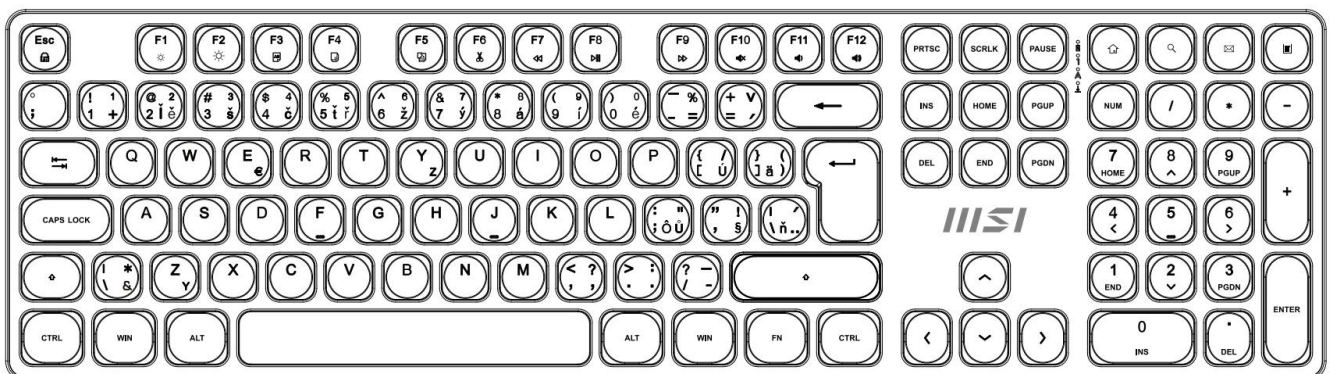

## MSI FORGE K210 WIRELESS BÍLÝ

|              |                          |
|--------------|--------------------------|
| Cena celkem: | <b>954 Kč</b>            |
|              | <b>(bez DPH: 788 Kč)</b> |
| Běžná cena:  | <b>1 049 Kč</b>          |
| Ušetříte:    | <b>95 Kč</b>             |
| Kód zboží:   | KEYMSI1035               |
| Part No.:    | S11-43CS308-Y92          |
| Záruka:      | 24 měs.                  |
| Stav:        | Nové zboží               |

## Popis

### MSI FORGE K210 Wireless bílý

**Pozor**, foto produktu je ilustrativní. Klávesnice disponuje **CZ/SK layoutem**, správné rozložení kláves:

**Rozměry:** 124 × 63 × 40 mm