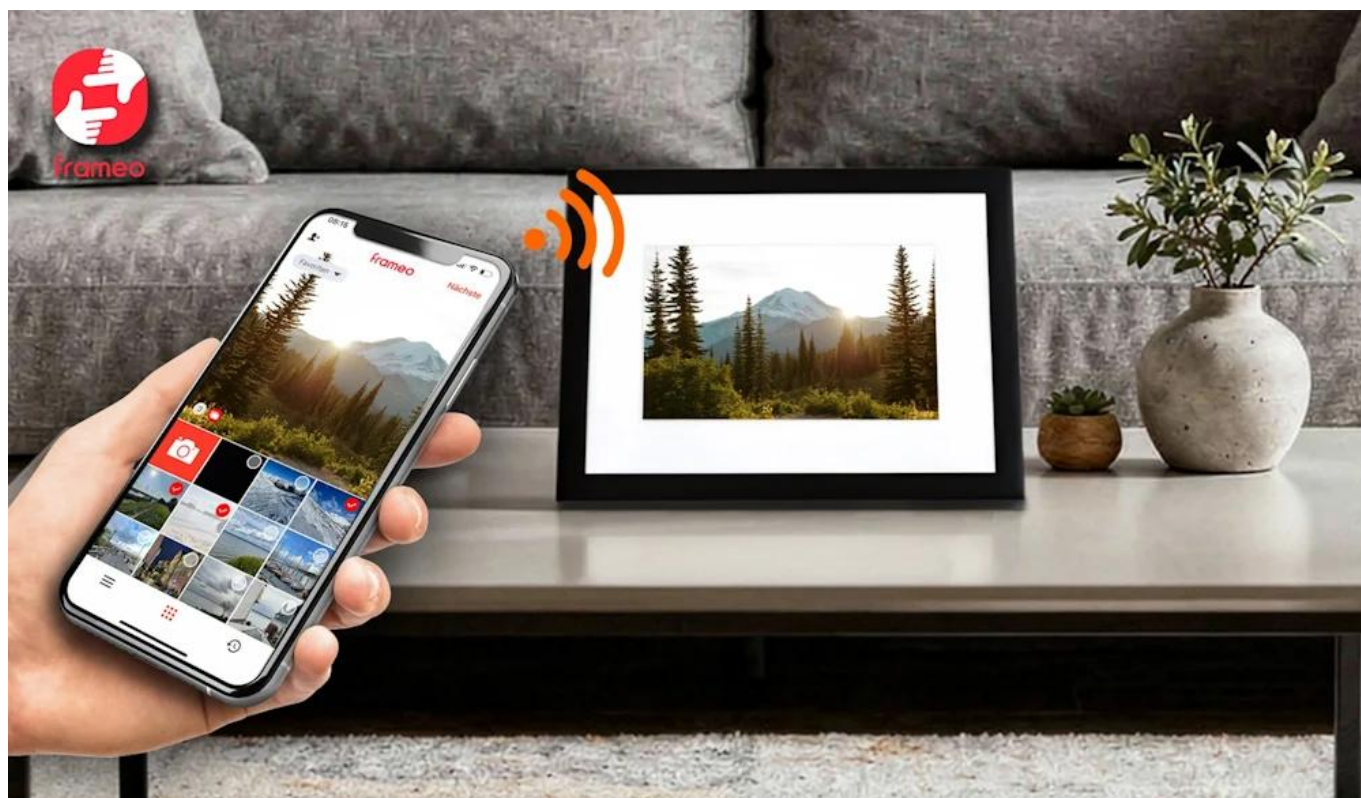

- **Flexibilní přenos** - z aplikace Frameo, paměťové karty, USB paměti nebo počítače
- **Velká paměť** - 32 GB interní paměti pro tisíce fotografií a videí
- **Vysoce kvalitní displej** - úhlopříčka 10,1 palce, panel IPS a dotyková obrazovka
- **Mnoho funkcí** - popisky, grafické rámečky, čas, počasí a režim spánku
- **Flexibilní umístění** - stojící nebo zavěšené v horizontálním nebo vertikálním formátu

V dnešní digitální době pořizujeme stovky fotografií a videí z dovolených, výletů nebo běžného života na našich smartphonech, tabletech a dalších zařízeních. Ty nejkrásnější a nejvzpomínkovější záběry chceme rádi vystavit ve svém domově a sdílet je s rodinou a přáteli. Chytré, jednoduché a inovativní řešení vám nabízí digitální fotorámeček Smart Frame

WiFi 110. Díky němu můžete své oblíbené snímky posílat přímo ze smartphonu nebo tabletu do digitálního rámečku – během několika vteřin!

Flexibilní přenos: Z aplikace Frameo, paměťové karty, USB úložiště nebo počítače

Smart Frame WiFi 110 nabízí bezkonkurenční flexibilitu při přenosu vašich snímků. Nejchytřejším řešením je odesílání fotografií a videí o délce až 15 sekund přes bezplatnou aplikaci Frameo pro váš smartphone nebo tablet. Bez zdlouhavé registrace nebo přihlašování můžete rovnou začít a jednoduše vybrat všechny požadované snímky na vašem smartphonu či tabletu, určit jeden nebo více Smart Frame jako příjemce a snímky odeslat přes Wi-Fi do rámečku nebo rámečků – zcela bez ohledu na to, kde se právě nacházíte. Můžete tak například na dovolené posílat své fotografie přímo do rámečků vaší rodiny a sdílet tak své oblíbené okamžiky s vašimi blízkými. Alternativně máte také možnost přenášet fotografie a videa z microSD paměťové karty, z USB úložiště nebo dokonce přímo z počítače přes příložený USB-C kabel do rámečku, exportovat je z rámečku, nebo vytvořit zálohu celého rámečku.