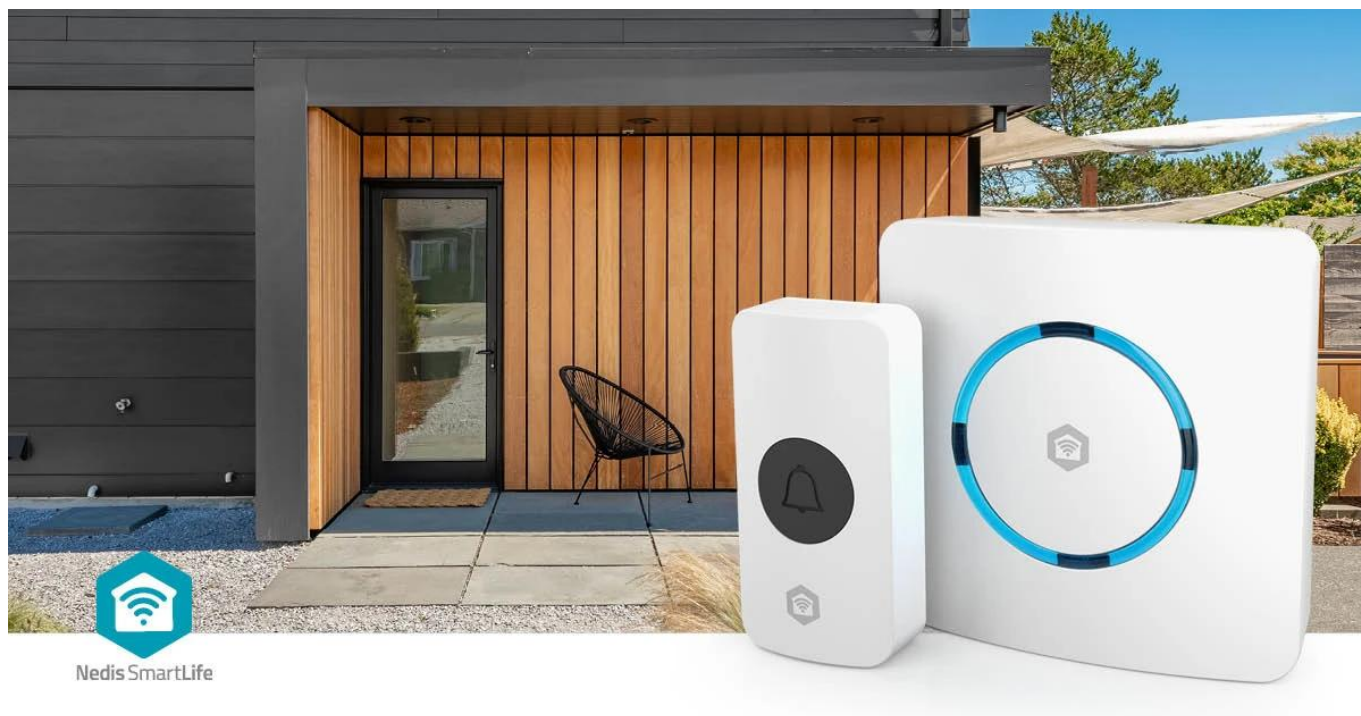

NEDIS WIFIDB11CWT

Cena celkem:	781 Kč (bez DPH: 645 Kč)
Běžná cena:	859 Kč
Ušetříte:	78 Kč
Kód zboží:	ELINED1040
Part No.:	WIFIDB11CWT
Záruka:	24 měs.
Stav:	Nové zboží

Popis**Nedis WIFIDB11CWT - SmartLife chytrý zvonek s Wi-Fi**

Chytrý bezdrátový zvonek s integrovanou sirénou a Wi-Fi připojením pro okamžité notifikace na váš telefon.

Kombinace klasického bezdrátového zvonku s možnostmi chytré domácnosti. Zařízení se připojuje přímo k **Wi-Fi síti** bez nutnosti dodatečného hubu a komunikuje s bezdrátovým tlačítkem na frekvenci **433 MHz** s dosahem až **100 m**. Po stisknutí tlačítka obdržíte nejen zvukový signál, ale také **notifikaci** prostřednictvím aplikace **Nedis SmartLife** na váš telefon, ať už jste kdekoliv.

Zvonek nabízí **60 různých melodií** s nastavitelnou hlasitostí až **88 dB** a lze jej využít i jako **chytrou sirénu** pro zabezpečovací systém. Díky integraci s ekosystémem Nedis SmartLife můžete zvonek propojit s dalšími zařízeními - například nastavit blikání chytré žárovky při zazvonění nebo spustit sirénu při detekci pohybu z kamery či senzoru. Napájení ze sítě **100-240 V AC** zajišťuje nepřetržitý provoz bez nutnosti výměny baterií.

Snadná instalace a flexibilní umístění

Bezdrátové tlačítko lze umístit kamkoliv kolem vchodu bez nutnosti kabeláže. Baterie CR2032 vydrží při běžném používání (3 zazvonění denně) až 2 roky. Chytrá siréna se jednoduše zapojí do jakékoliv zásuvky a během chvíle se připojí k Wi-Fi síti pomocí aplikace.