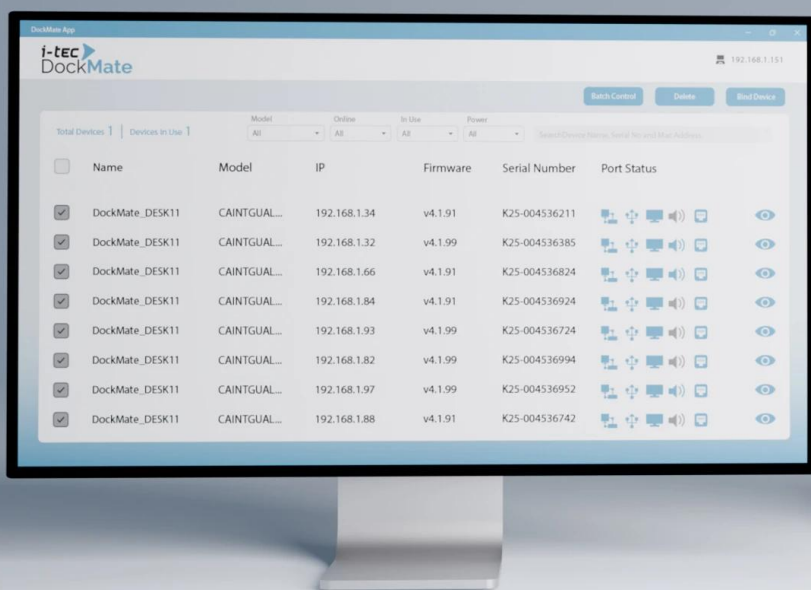

# Modern Intelligent docking station with remote management capabilities

Dokovací stanice s technologií **Thunderbolt™ 4** nabízí komplexní řešení pro připojení notebooků a tabletů s porty **USB-C, USB4 nebo Thunderbolt™ 3/4/5**. Díky dedikovanému **LAN portu** umožňuje volitelnou vzdálenou správu IT administrátorům – dokovací stanici lze ovládat odkudkoliv bez nutnosti připojení k hostitelskému zařízení, stačí pouze napájení a síťové připojení. Software pro vzdálenou správu je dostupný jako volitelný doplněk pro počítače s **Windows 10/11**.